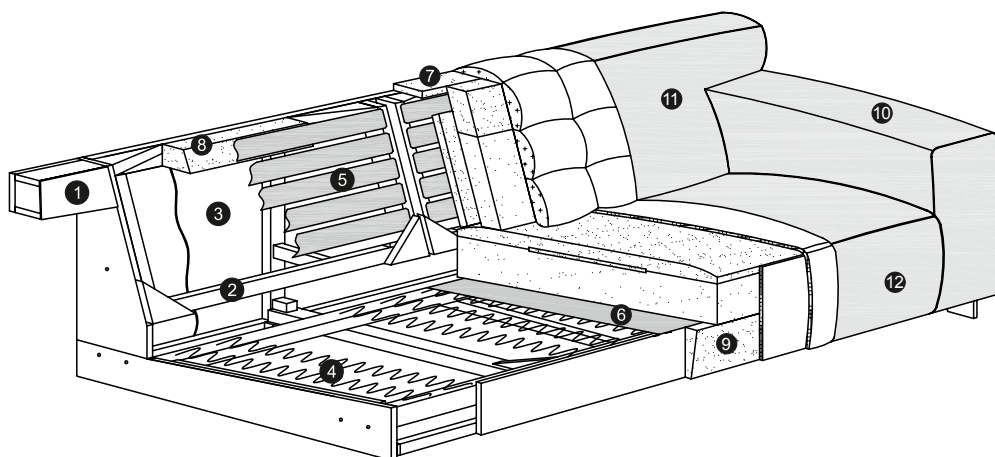

# VESTA - CANAPÉ

VESTA est un canapé moderne au design décontracté mais néanmoins tendance, qui séduit par le choix du travail des coutures. En fonction de la taille de votre salon, vous pouvez configurer ce canapé selon vos souhaits spécifiques, grâce à son concept modulaire. Si vous avez envie d'un look un peu plus décontracté, les coutures ouvertes (spéciales) vous plairont certainement. Mais les coutures standard complètent aussi parfaitement cette gamme de canapés VESTA au design scandinave. Parmi les quatre habillages au choix, vous trouverez à coup sûr une option correspondant à vos goûts.