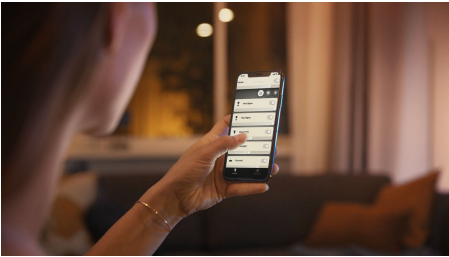

Besonderheiten

Steuere bis zu 10 Lampen mit der Bluetooth App

Steuere mit der Hue Bluetooth App Deine smarten Hue Lampen in einem einzelnen Raum Deines Zuhauses. Füge bis zu 10 smarte Lampen hinzu und steuere sie alle mit einer Berührung auf Deinem mobilen Gerät.