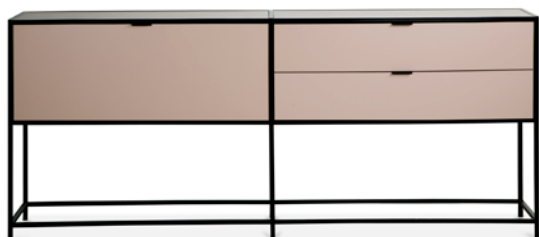

COMBINAZIONE 4

1 pareti laterali, set da 2, A 80 cm	190.-	362019146402
1 struttura componibile, A 80 cm	110.-	362019247202
1 cassetto con maniglia, 90 cm, rosa	420.-	362020387404
1 ribalta con maniglia, 90 cm, rosa	320.-	362020185604
1 ripiano, 90 cm, set da 2, rosa	180.-	362019850004
1 parete intermedia	30.-	362086800000
1 copertura esterna, set da 2, rosa	50.-	360916900000
2 barre trasversali, 90 cm	60.-	362086600000
SOMMA	1360.-	set 362217600000