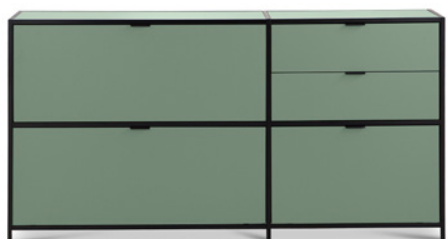

COMBINAZIONE 6

1 pareti laterali, set da 2, A 80 cm	190.-	362019146402
1 struttura componibile, A 80 cm	110.-	362019247202
2 ribalta con maniglia, 90 cm, verde	640.-	362020185605
1 cassetto con maniglia, 60 cm, verde	360.-	362020287305
1 ribalta con maniglia, 60 cm, verde	270.-	362020051505
1 ripiano, 90 cm, verde	100.-	362019749905
1 ripiano, 60 cm, verde	80.-	362019549102
2 parete intermedia	60.-	362086800000
2 copertura esterna, set da 2, verde	100.-	360917000000
SOMMA	1910.-	set 362217800000