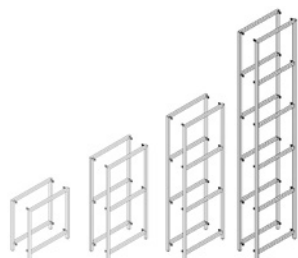

### FASE 2 – PARETI LATERALI E STRUTTURE COMPONENTI

Scegli fra quattro diverse altezze e decidi tu le dimensioni dello scaffale. Tramite le strutture componibili puoi ampliare il tuo mobile come vuoi. Dimensioni in cm: larghezza × profondità × altezza.

#### PARETI LATERALI

set da 2

A 43 cm	39 × 1,6 × 43 cm	<b>140.-</b>	362019146401
A 80 cm	39 × 1,6 × 80 cm	<b>190.-</b>	362019146402
A 116 cm	39 × 1,6 × 116 cm	<b>260.-</b>	362019146403
A 189 cm	39 × 1,6 × 186 cm	<b>330.-</b>	362019146404

#### STRUTTURE COMPONENTI

A 43 cm	39 × 1,6 × 43 cm	<b>90.-</b>	362019247201
A 80 cm	39 × 1,6 × 80 cm	<b>110.-</b>	362019247202
A 116 cm	39 × 1,6 × 116 cm	<b>140.-</b>	362019247203
A 189 cm	39 × 1,6 × 189 cm	<b>180.-</b>	362019247204

Dota il tuo scaffale SEVEN di elementi adeguati in due diverse larghezze.  
Dimensioni in cm: larghezza x profondità x altezza.