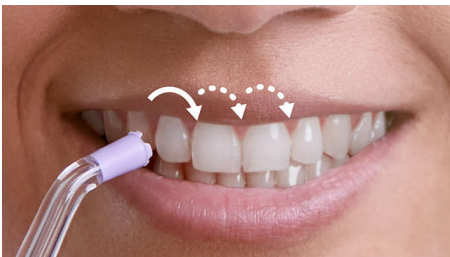

- 2 Modi für die Reinigung der Zahnzwischenräume, 3 Intensitätsstufen
- Vollständige Reinigung in 60 Sekunden
- Die Pulse Wave-Technologie führt Sie von Zahn zu Zahn
- Quad-Stream-Technologie für eine schnelle, effektive Reinigung der Zahnzwischenräume

PHILIPS
sonicare

Wasser-Flosser - weiß

Entfernt bis zu 99,9 % an Plaque Vollständige Reinigung in 60 Sekunden, 2 Modi, 3 Intensitätsstufen, Schnelles, universelles Aufladen mit USB-A

Besonderheiten

Quad Stream-Technologie

Die einzigartige X-förmige Quad Stream-Spitze trennt den Fluss in 4 Wasserstrahlen, sodass mehrere Bereiche zwischen den Zähnen und entlang der Zahnfleischlinie erfasst werden. Erhalten Sie eine schnellere, tiefere Reinigung, ohne Zahnseide nutzen zu müssen.

Pulse Wave-Technologie

Das Wasser pulsiert sanft und führt Sie im Deep Clean-Modus von Zahn zu Zahn – damit Sie jedes Mal richtig putzen.

2 Putzprogramme, 3 Intensitätsstufen

Wählen Sie die Reinigung, die zu Ihrem Lächeln passt. Der Clean-Modus sorgt für einen kontinuierlichen Fluss für eine effiziente, tägliche Reinigung. Der Deep Clean-Modus sorgt für eine gründlichere Reinigung. Die