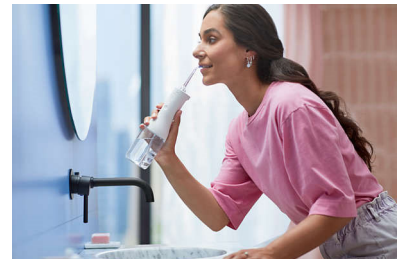

Mühelese Technik

Einfach ausrichten, drücken und reinigen – für eine effiziente Reinigung der Zahnzwischenräume. Richten Sie die Spitze zwischen Ihre Zähne und entlang des Zahnfleischrands. Das Gerät macht die ganze Arbeit für Sie.