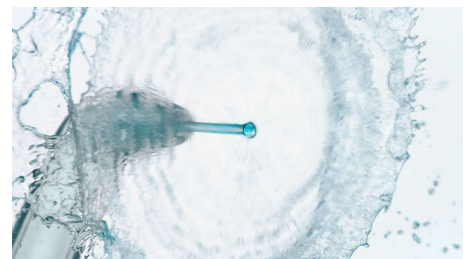

Die einzigartige X-förmige Quad Stream-Spitze trennt den Fluss in 4 Wasserstrahlen, sodass mehrere Bereiche zwischen den Zähnen und entlang der Zahnfleischlinie erfasst werden. Erhalten Sie eine schnellere, tiefere Reinigung, ohne Zahnseide nutzen zu müssen.

Standardspitze für punktuelle Reinigung

Eine Standardspitze mit einem Strahl erhöht den Druck für die punktuelle Reinigung und entfernt Speisereste, wo Sie es benötigen.

Wasser-Flosser - weiß

Entfernt bis zu 99,9 % an Plaque Vollständige Reinigung in 60 Sekunden, 2 Modi, 3 Intensitätsstufen, Schnelles, universelles Aufladen mit USB-A