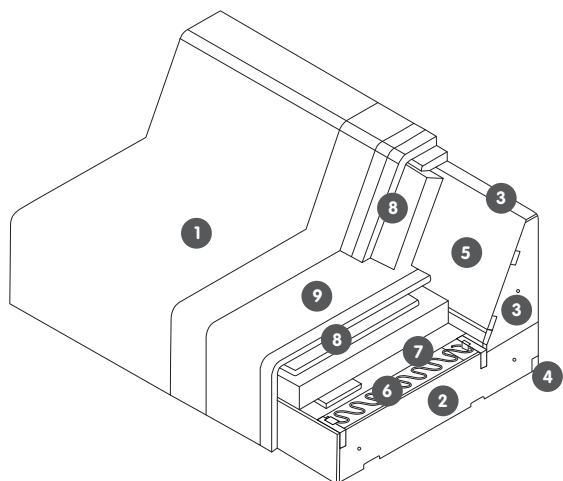

Tessuto Toscana, 95% PES, 5% PAC (poliacetilene). 4058.724.xxx.xx

Pelle Dollaro, pelle rifinita a pigmento. 4057.509.xxx.xx

● Articolo a magazzino

Struttura dell'imbottitura

- 1 Rivestimento
- 2 Pannello di compensato
- 3 Truciolato
- 4 Legno di abete rosso
- 5 Pannello in fibra di legno
- 6 Sospensioni
- 7 Fibertex
- 8 Materia espansa
- 9 Tessuto non tessuto

Informazione

Profondità di seduta: 56 cm, altezza di seduta: 43 cm. Tutte le dimensioni sono espresse in cm. Tutte le misure sono approssimative. Gli schizzi dei modelli hanno un valore indicativo. I dati relativi ai colori non sono vincolanti. Con riserva di modifiche di prezzi e modelli.