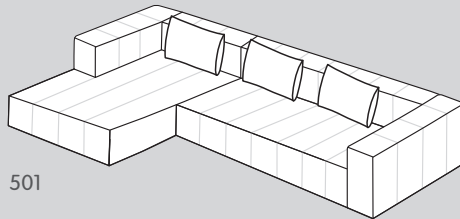

Avec piqûre

080

251

252

303

500

501

Sans piqûre

080

251

252

303

500

501

N° d'élément	Article	Dimensions L x P x H	Hauteur d'assise	Prix A	Prix B	Prix C	Prix D
080	Repose-pieds	105 x 112 x 44 cm	44 cm	799.-	829.-	849.-	879.-
251	Méristienne 2.5 places à droite	193 x 105 x 64.5 cm	44 cm	1699.-	1799.-	1899.-	1999.-
252	Méristienne 2.5 places à gauche	193 x 105 x 64.5 cm	44 cm	1699.-	1799.-	1899.-	1999.-
303	Canapé 3 places	237 x 105 x 64.5 cm	44 cm	1799.-	1899.-	1999.-	2099.-
500	Canapé d'angle à droite	303 x 105/158 x 64.5 cm	44 cm	2999.-	3099.-	3299.-	3499.-
501	Canapé d'angle à gauche	303 x 105/158 x 64.5 cm	44 cm	2999.-	3099.-	3299.-	3499.-