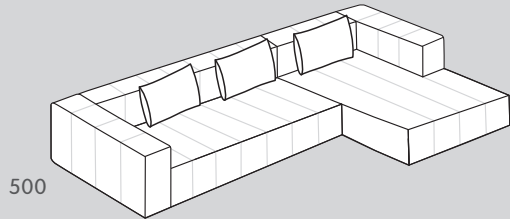

Avec piqûre

080

251

252

303

500

501

Sans piqûre

080

251

252

303

500

501

N° d'élément	Article	Dimensions L x P x H	Hauteur d'assise	Prix A	Prix B	Prix C	Prix D
080	Repose-pieds	105 x 112 x 44 cm	44 cm	799.-	829.-	849.-	879.-
251	Méristienne 2.5 places à droite	193 x 105 x 64.5 cm	44 cm	1699.-	1799.-	1899.-	1999.-
252	Méristienne 2.5 places à gauche	193 x 105 x 64.5 cm	44 cm	1699.-	1799.-	1899.-	1999.-
303	Canapé 3 places	237 x 105 x 64.5 cm	44 cm	1799.-	1899.-	1999.-	2099.-
500	Canapé d'angle à droite	303 x 105/158 x 64.5 cm	44 cm	2999.-	3099.-	3299.-	3499.-
501	Canapé d'angle à gauche	303 x 105/158 x 64.5 cm	44 cm	2999.-	3099.-	3299.-	3499.-