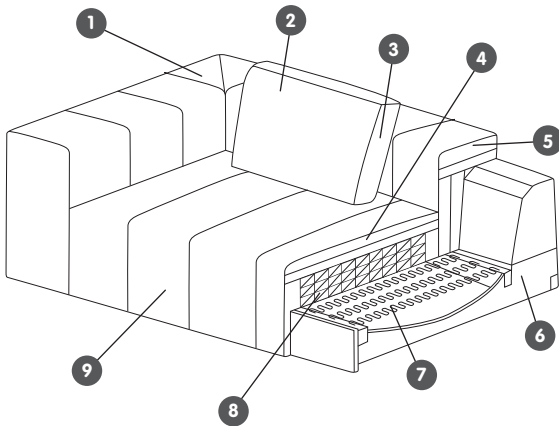

RECYCLED

Tissu Smooth, 90% polyester, 10% recycled coton

Avec piqûre: 4058.852.xxx.xx

Sans piqûre: 4058.857.xxx.xx

RECYCLED

Structure du meuble rembourré

- 1 Couverture avec garnissage en fibres
- 2 Couverture
- 3 Mélange de plumes Deluxe
- 4 OEKO-Tex très résistant
- 5 Mousse OEKO-Tex
- 6 Bois solide, certifié FSC
- 7 Ressorts Nosag
- 8 Ressorts ensachés haute performance
- 9 Couverture avec garnissage en fibres