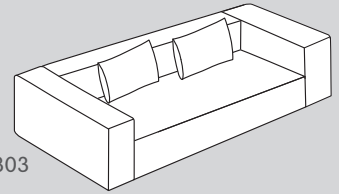

Avec piqûre

080

251

252

303

500

501

Sans piqûre

080

251

252

303

500

501

N° d'élément	Article	Dimensions L x P x H	Hauteur d'assise	Prix A	Prix B	Prix C	Prix D
080	Repose-pieds	105 x 112 x 44 cm	44 cm	799.-	829.-	849.-	879.-
251	Méristienne 2.5 places à droite	193 x 105 x 64.5 cm	44 cm	1699.-	1799.-	1899.-	1999.-
252	Méristienne 2.5 places à gauche	193 x 105 x 64.5 cm	44 cm	1699.-	1799.-	1899.-	1999.-
303	Canapé 3 places	237 x 105 x 64.5 cm	44 cm	1799.-	1899.-	1999.-	2099.-
500	Canapé d'angle à droite	303 x 105/158 x 64.5 cm	44 cm	2999.-	3099.-	3299.-	3499.-
501	Canapé d'angle à gauche	303 x 105/158 x 64.5 cm	44 cm	2999.-	3099.-	3299.-	3499.-