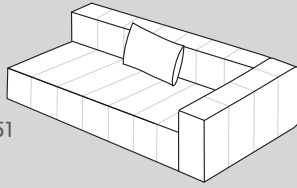

Avec piqûre

080

251