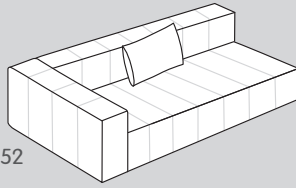

Avec piqûre

080

251

252

303

500

501

Sans piqûre

080

251

252

303

500

501

N° d'élément	Article	Dimensions L x P x H	Hauteur d'assise	Prix A	Prix B	Prix C	Prix D
080	Repose-pieds	105 x 112 x 44 cm	44 cm	799.-	829.-	849.-	879.-
251	Méristienne 2.5 places à droite	193 x 105 x 64.5 cm	44 cm	1699.-	1799.-	1899.-	1999.-
252	Méristienne 2.5 places à gauche	193 x 105 x 64.5 cm	44 cm	1699.-	1799.-	1899.-	1999.-
303	Canapé 3 places	237 x 105 x 64.5 cm	44 cm	1799.-	1899.-	1999.-	2099.-
500	Canapé d'angle à droite	303 x 105/158 x 64.5 cm	44 cm	2999.-	3099.-	3299.-	3499.-
501	Canapé d'angle à gauche	303 x 105/158 x 64.5 cm	44 cm	2999.-	3099.-	3299.-	3499.-