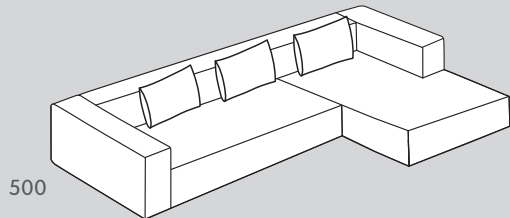

Avec piqûre

080

251

252

303

500

501

Sans piqûre

080

251

252

303

500

501

N° d'élément	Article	Dimensions L x P x H	Hauteur d'assise	Prix A	Prix B	Prix C	Prix D
080	Repose-pieds	105 x 112 x 44 cm	44 cm	799.-	829.-	849.-	879.-
251	Méristienne 2.5 places à droite	193 x 105 x 64.5 cm	44 cm	1699.-	1799.-	1899.-	1999.-
252	Méristienne 2.5 places à gauche	193 x 105 x 64.5 cm	44 cm	1699.-	1799.-	1899.-	1999.-
303	Canapé 3 places	237 x 105 x 64.5 cm	44 cm	1799.-	1899.-	1999.-	2099.-
500	Canapé d'angle à droite	303 x 105/158 x 64.5 cm	44 cm	2999.-	3099.-	3299.-	3499.-
501	Canapé d'angle à gauche	303 x 105/158 x 64.5 cm	44 cm	2999.-	3099.-	3299.-	3499.-