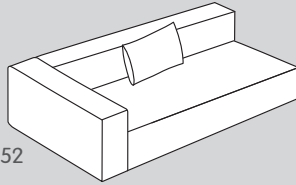

Avec piqûre

080

251

252

303

500

501

Sans piqûre

080

251

252

303

500

501

N° d'élément	Article	Dimensions L x P x H	Hauteur d'assise	Prix A	Prix B	Prix C	Prix D
080	Repose-pieds	105 x 112 x 44 cm	44 cm	799.-	829.-	849.-	879.-
251	Méristienne 2.5 places à droite	193 x 105 x 64.5 cm	44 cm	1699.-	1799.-	1899.-	1999.-
252	Méristienne 2.5 places à gauche	193 x 105 x 64.5 cm	44 cm	1699.-	1799.-	1899.-	1999.-
303	Canapé 3 places	237 x 105 x 64.5 cm	44 cm	1799.-	1899.-	1999.-	2099.-
500	Canapé d'angle à droite	303 x 105/158 x 64.5 cm	44 cm	2999.-	3099.-	3299.-	3499.-
501	Canapé d'angle à gauche	303 x 105/158 x 64.5 cm	44 cm	2999.-	3099.-	3299.-	3499.-