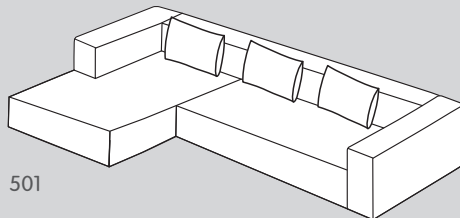

501

N° d'élément	Article	Dimensions L x P x H	Hauteur d'assise	Prix A	Prix B	Prix C	Prix D
080	Repose-pieds	105 x 112 x 44 cm	44 cm	799.-	829.-	849.-	879.-
251	Méristienne 2.5 places à droite	193 x 105 x 64.5 cm	44 cm	1699.-	1799.-	1899.-	1999.-
252	Méristienne 2.5 places à gauche	193 x 105 x 64.5 cm	44 cm	1699.-	1799.-	1899.-	1999.-
303	Canapé 3 places	237 x 105 x 64.5 cm	44 cm	1799.-	1899.-	1999.-	2099.-
500	Canapé d'angle à droite	303 x 105/158 x 64.5 cm	44 cm	2999.-	3099.-	3299.-	3499.-
501	Canapé d'angle à gauche	303 x 105/158 x 64.5 cm	44 cm	2999.-	3099.-	3299.-	3499.-