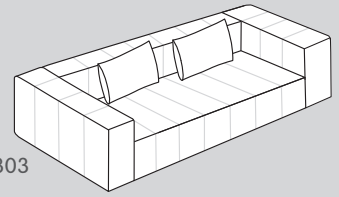

Avec piqûre

080

251

252

303

500

501

Sans piqûre

080

251

252

303

500

501

N° d'élément	Article	Dimensions L x P x H	Hauteur d'assise	Prix A	Prix B	Prix C	Prix D
080	Repose-pieds	105 x 112 x 44 cm	44 cm	799.-	829.-	849.-	879.-
251	Méristienne 2.5 places à droite	193 x 105 x 64.5 cm	44 cm	1699.-	1799.-	1899.-	1999.-
252	Méristienne 2.5 places à gauche	193 x 105 x 64.5 cm	44 cm	1699.-	1799.-	1899.-	1999.-
303	Canapé 3 places	237 x 105 x 64.5 cm	44 cm	1799.-	1899.-	1999.-	2099.-
500	Canapé d'angle à droite	303 x 105/158 x 64.5 cm	44 cm	2999.-	3099.-	3299.-	3499.-
501	Canapé d'angle à gauche	303 x 105/158 x 64.5 cm	44 cm	2999.-	3099.-	3299.-	3499.-