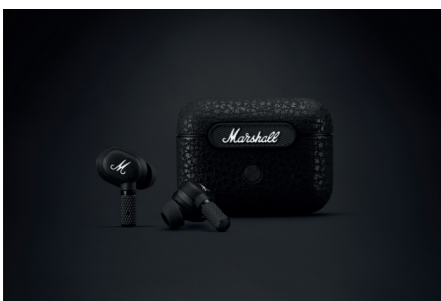

5. LE SON DES CONCERTS DANS VOTRE POCHE

Short: Réduisez la taille de vos écouteurs sans réduire le volume. Les Motif A.N.C. offrent le même son Marshall, dans un modèle à la fois robuste et fin, avec des écouteurs classés IPX5 et un étui de charge classé IPX4 qui tiennent dans votre poche.

Medium: Réduisez la taille de vos écouteurs sans réduire le volume. Les Motif A.N.C. offrent le même son Marshall, dans un modèle à la fois robuste et fin. Voici un modèle solide, avec des écouteurs classés IPX5 et un étui de charge anti-rayures, classé IPX4, qui tient dans votre poche, pour que vous puissiez emporter votre musique partout avec vous.

Long: Réduisez la taille de vos écouteurs sans réduire le volume. Les Motif A.N.C. offrent le même son Marshall, dans un design à la fois robuste et fin. Voici un modèle solide, avec des écouteurs classés IPX5, pour ne pas vous inquiéter lorsque la pluie vous surprend. Et avec leur étui de charge anti-rayures classé IPX4, vous pourrez poursuivre votre aventure en toute élégance, même avec des écouteurs à court de batterie. Les Motif A.N.C. sont robustes et toujours prêts à vous suivre.