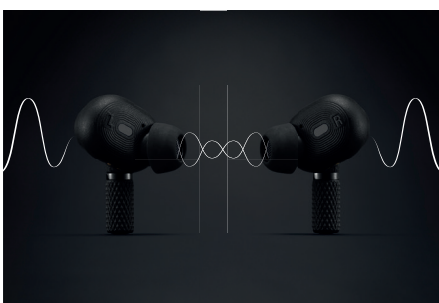

Long: Avec un son énorme dans le format le plus réduit possible, les Motif A.N.C. tiennent leurs promesses. Ces écouteurs savent que votre musique est ce qui compte le plus pour vous, et c'est ce que leur design met en avant. Grâce aux paramètres d'égalisation réglables via l'application dédiée, choisissez le niveau de contrôle qui vous convient. Profitez d'un son amplifié dans un design ajusté, pour une écoute confortable tout au long de la journée.