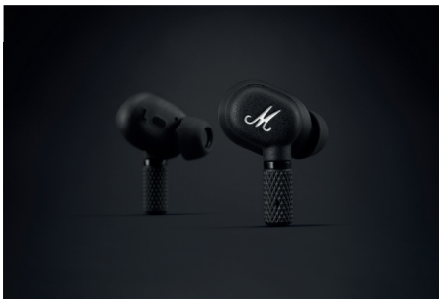

TAGLINE

PRIMARY

FRONT ROW SOUND WITH ACTIVE NOISE CANCELLATION

SECONDARY

LE SON DE LA FOSSE AVEC FONCTION DE RÉDUCTION DE BRUIT ACTIVE

PRODUCT COPY

Avec un son énorme dans le format le plus réduit possible, les Motif A.N.C. tiennent leurs promesses. Ces écouteurs savent que votre musique est ce qui compte le plus pour vous, et c'est ce que leur design met en avant. Grâce aux paramètres d'égalisation réglables via l'application dédiée, choisissez le niveau de contrôle qui vous convient. Profitez d'un son amplifié dans un design ajusté, pour une écoute confortable tout au long de la journée.

Si vous souhaitez vous libérer du bruit environnant et vous immerger dans votre musique sans sources de distraction, vous pouvez compter sur les Motif A.N.C. Réglez le niveau de contrôle du bruit actif selon votre goût pour une expérience d'écoute 100 % personnalisée, et ajustez le niveau du mode Transparency lorsque vous souhaitez vous reconnecter au monde qui vous entoure. Les embouts de classe IPX5 peuvent supporter un écoulement d'eau, la pluie ne pose donc pas problème. L'emblématique étui de charge en format de poche propose quant à lui une résistance à l'eau d'indice IPX4, tout en vous offrant 20 h de lecture sans fil grâce à la fonction de recharge mobile de vos écouteurs en cas de batterie à plat. Les Motif A.N.C. sont robustes et toujours prêts à vous suivre.

KEY SELLING POINTS

---

1. LE SON MARSHALL ICONIQUE

Short: Avec un son énorme dans le format le plus réduit possible, les Motif A.N.C. tiennent leurs promesses.

Medium: Avec un son énorme dans le format le plus réduit possible, les Motif A.N.C. tiennent leurs promesses. Ces écouteurs savent que votre musique est ce qui compte le plus pour vous, et c'est ce que leur design met en avant.

Long: Avec un son énorme dans le format le plus réduit possible, les Motif A.N.C. tiennent leurs promesses. Ces écouteurs savent que votre musique est ce qui compte le plus pour vous, et c'est ce que leur design met en avant. Grâce aux paramètres d'égalisation réglables via l'application dédiée, choisissez le niveau de contrôle qui vous convient. Profitez d'un son amplifié dans un design ajusté, pour une écoute confortable tout au long de la journée.