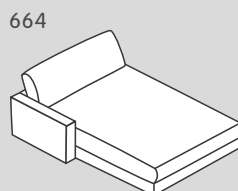

Elementi del divano: profondità di seduta 2 (PS 2): 84 cm

Grande

N. elemento	Articolo	Profondità di seduta (PS)	Dimensioni L/P/A	Prezzo	Prezzo	Prezzo
197	Divano a 1.5 posti grande con 2 braccioli	PS2: 84 cm	170 / 127 / 85 cm	1399.-	1499.-	1699.-
180	Elemento a 1.5 posti grande con bracciolo a sinistra		145 / 127 / 85 cm	1199.-	1299.-	1499.-
188	Elemento a 1.5 posti grande con bracciolo a destra		145 / 127 / 85 cm	1199.-	1299.-	1499.-
186	Elemento a 1.5 posti grande senza bracciolo		120 / 127 / 85 cm	1100.-	1200.-	1400.-
022	Récamier grande con bracciolo a sinistra		145 / 170 / 85 cm	1500.-	1600.-	1800.-
021	Récamier grande con bracciolo a destra		145 / 170 / 85 cm	1500.-	1600.-	1800.-
664	Récamier grande e lungo con bracciolo a sinistra		145 / 190 / 85 cm	1600.-	1700.-	1900.-
665	Récamier grande e lungo con bracciolo a destra		145 / 190 / 85 cm	1600.-	1700.-	1900.-
657	Pouf intermedio grande		100 / 127 / 43 cm	700.-	800.-	900.-
660	Pouf terminale grande a sinistra*		102 / 127 / 43 cm	700.-	800.-	900.-
661	Pouf terminale grande a destra*		102 / 127 / 43 cm	700.-	800.-	900.-

Gli elementi sono posizionabili liberamente in quanto rivestiti su tutti i lati.

*Nota: pouf terminali raffigurati prospetticamente da posizione di fronte alla combinazione.