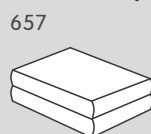

Elementi del divano: profondità di seduta 2 (PS 2): 84 cm

Grande

N. elemento	Articolo	Profondità di seduta (PS)	Dimensioni L/P/A	Prezzo	Prezzo	Prezzo
197	Divano a 1.5 posti grande con 2 braccioli	PS2: 84 cm	170 / 127 / 85 cm	1399.-	1499.-	1699.-
180	Elemento a 1.5 posti grande con bracciolo a sinistra		145 / 127 / 85 cm	1199.-	1299.-	1499.-
188	Elemento a 1.5 posti grande con bracciolo a destra		145 / 127 / 85 cm	1199.-	1299.-	1499.-
186	Elemento a 1.5 posti grande senza bracciolo		120 / 127 / 85 cm	1100.-	1200.-	1400.-
022	Récamier grande con bracciolo a sinistra		145 / 170 / 85 cm	1500.-	1600.-	1800.-
021	Récamier grande con bracciolo a destra		145 / 170 / 85 cm	1500.-	1600.-	1800.-
664	Récamier grande e lungo con bracciolo a sinistra		145 / 190 / 85 cm	1600.-	1700.-	1900.-
665	Récamier grande e lungo con bracciolo a destra		145 / 190 / 85 cm	1600.-	1700.-	1900.-
657	Pouf intermedio grande		100 / 127 / 43 cm	700.-	800.-	900.-
660	Pouf terminale grande a sinistra*		102 / 127 / 43 cm	700.-	800.-	900.-
661	Pouf terminale grande a destra*		102 / 127 / 43 cm	700.-	800.-	900.-

Gli elementi sono posizionabili liberamente in quanto rivestiti su tutti i lati.

*Nota: pouf terminali raffigurati prospetticamente da posizione di fronte alla combinazione.