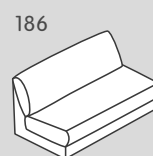

Elementi del divano: profondità di seduta 2 (PS 2): 84 cm

Grande

N. elemento	Articolo	Profondità di seduta (PS)	Dimensioni L/P/A	Prezzo	Prezzo	Prezzo
197	Divano a 1.5 posti grande con 2 braccioli	PS2: 84 cm	170 / 127 / 85 cm	1399.-	1499.-	1699.-
180	Elemento a 1.5 posti grande con bracciolo a sinistra		145 / 127 / 85 cm	1199.-	1299.-	1499.-
188	Elemento a 1.5 posti grande con bracciolo a destra		145 / 127 / 85 cm	1199.-	1299.-	1499.-
186	Elemento a 1.5 posti grande senza bracciolo		120 / 127 / 85 cm	1100.-	1200.-	1400.-
022	Récamier grande con bracciolo a sinistra		145 / 170 / 85 cm	1500.-	1600.-	1800.-
021	Récamier grande con bracciolo a destra		145 / 170 / 85 cm	1500.-	1600.-	1800.-
664	Récamier grande e lungo con bracciolo a sinistra		145 / 190 / 85 cm	1600.-	1700.-	1900.-
665	Récamier grande e lungo con bracciolo a destra		145 / 190 / 85 cm	1600.-	1700.-	1900.-
657	Pouf intermedio grande		100 / 127 / 43 cm	700.-	800.-	900.-
660	Pouf terminale grande a sinistra*		102 / 127 / 43 cm	700.-	800.-	900.-
661	Pouf terminale grande a destra*		102 / 127 / 43 cm	700.-	800.-	900.-

Gli elementi sono posizionabili liberamente in quanto rivestiti su tutti i lati.

*Nota: pouf terminali raffigurati prospetticamente da posizione di fronte alla combinazione.