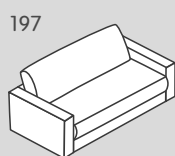

Elementi del divano: profondità di seduta 2 (PS 2): 84 cm

Grande

N. elemento	Articolo	Profondità di seduta (PS)	Dimensioni L/P/A	Prezzo	Prezzo	Prezzo
197	Divano a 1.5 posti grande con 2 braccioli	PS2: 84 cm	170 / 127 / 85 cm	1399.-	1499.-	1699.-
180	Elemento a 1.5 posti grande con bracciolo a sinistra		145 / 127 / 85 cm	1199.-	1299.-	1499.-
188	Elemento a 1.5 posti grande con bracciolo a destra		145 / 127 / 85 cm	1199.-	1299.-	1499.-
186	Elemento a 1.5 posti grande senza bracciolo		120 / 127 / 85 cm	1100.-	1200.-	1400.-
022	Récamier grande con bracciolo a sinistra		145 / 170 / 85 cm	1500.-	1600.-	1800.-
021	Récamier grande con bracciolo a destra		145 / 170 / 85 cm	1500.-	1600.-	1800.-
664	Récamier grande e lungo con bracciolo a sinistra		145 / 190 / 85 cm	1600.-	1700.-	1900.-
665	Récamier grande e lungo con bracciolo a destra		145 / 190 / 85 cm	1600.-	1700.-	1900.-
657	Pouf intermedio grande		100 / 127 / 43 cm	700.-	800.-	900.-
660	Pouf terminale grande a sinistra*		102 / 127 / 43 cm	700.-	800.-	900.-
661	Pouf terminale grande a destra*		102 / 127 / 43 cm	700.-	800.-	900.-

Gli elementi sono posizionabili liberamente in quanto rivestiti su tutti i lati.

*Nota: pouf terminali raffigurati prospetticamente da posizione di fronte alla combinazione.