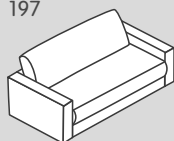

## Elementi del divano: profondità di seduta 1 (PS 1): 64 cm

Standard

153

152

151

150

050

656

658

659

N. elemento	Articolo	Profondità di seduta (PS)	Dimensioni L/P/A	Prezzo <b>A</b>	Prezzo <b>B</b>	Prezzo <b>C</b>
153	Divano a 1.5 posti con 2 braccioli	PS1: 64 cm	150 / 107 / 85 cm	1099.-	1199.-	1399.-
152	Elemento a 1.5 posti con bracciolo a sinistra		125 / 107 / 85 cm	999.-	1099.-	1299.-
151	Elemento a 1.5 posti con bracciolo a destra		125 / 107 / 85 cm	999.-	1099.-	1299.-
150	Elemento a 1.5 posti senza bracciolo		100 / 107 / 85 cm	800.-	900.-	1100.-
050	Elemento angolare		102 / 102 / 85 cm	900.-	1000.-	1200.-
656	Pouf intermedio		50 / 107 / 43 cm	500.-	600.-	700.-
658	Pouf terminale a sinistra*		52 / 107 / 43 cm	500.-	600.-	700.-
659	Pouf terminale a destra*		52 / 107 / 43 cm	500.-	600.-	700.-

Gli elementi sono posizionabili liberamente in quanto rivestiti su tutti i lati.

\*Nota: pouf terminali raffigurati prospetticamente da posizione di fronte alla combinazione.

## Elementi del divano: profondità di seduta 1 (PS 1): 64 cm

Grande

197

180

188

186

657

660