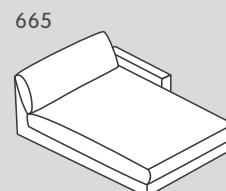

Elementi del divano: profondità di seduta 2 (PS 2): 84 cm

Grande

N. elemento	Articolo	Profondità di seduta (PS)	Dimensioni L/P/A	Prezzo	Prezzo	Prezzo
197	Divano a 1.5 posti grande con 2 braccioli	PS2: 84 cm	170 / 127 / 85 cm	1399.-	1499.-	1699.-
180	Elemento a 1.5 posti grande con bracciolo a sinistra		145 / 127 / 85 cm	1199.-	1299.-	1499.-
188	Elemento a 1.5 posti grande con bracciolo a destra		145 / 127 / 85 cm	1199.-	1299.-	1499.-
186	Elemento a 1.5 posti grande senza bracciolo		120 / 127 / 85 cm	1100.-	1200.-	1400.-
022	Récamier grande con bracciolo a sinistra		145 / 170 / 85 cm	1500.-	1600.-	1800.-
021	Récamier grande con bracciolo a destra		145 / 170 / 85 cm	1500.-	1600.-	1800.-
664	Récamier grande e lungo con bracciolo a sinistra		145 / 190 / 85 cm	1600.-	1700.-	1900.-
665	Récamier grande e lungo con bracciolo a destra		145 / 190 / 85 cm	1600.-	1700.-	1900.-
657	Pouf intermedio grande		100 / 127 / 43 cm	700.-	800.-	900.-
660	Pouf terminale grande a sinistra*		102 / 127 / 43 cm	700.-	800.-	900.-
661	Pouf terminale grande a destra*		102 / 127 / 43 cm	700.-	800.-	900.-

Gli elementi sono posizionabili liberamente in quanto rivestiti su tutti i lati.

*Nota: pouf terminali raffigurati prospetticamente da posizione di fronte alla combinazione.