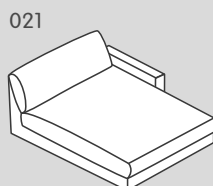

Elementi del divano: profondità di seduta 2 (PS 2): 84 cm

Grande

N. elemento	Articolo	Profondità di seduta (PS)	Dimensioni L/P/A	Prezzo	Prezzo	Prezzo
197	Divano a 1.5 posti grande con 2 braccioli	PS2: 84 cm	170 / 127 / 85 cm	1399.-	1499.-	1699.-
180	Elemento a 1.5 posti grande con bracciolo a sinistra		145 / 127 / 85 cm	1199.-	1299.-	1499.-
188	Elemento a 1.5 posti grande con bracciolo a destra		145 / 127 / 85 cm	1199.-	1299.-	1499.-
186	Elemento a 1.5 posti grande senza bracciolo		120 / 127 / 85 cm	1100.-	1200.-	1400.-
022	Récamier grande con bracciolo a sinistra		145 / 170 / 85 cm	1500.-	1600.-	1800.-
021	Récamier grande con bracciolo a destra		145 / 170 / 85 cm	1500.-	1600.-	1800.-
664	Récamier grande e lungo con bracciolo a sinistra		145 / 190 / 85 cm	1600.-	1700.-	1900.-
665	Récamier grande e lungo con bracciolo a destra		145 / 190 / 85 cm	1600.-	1700.-	1900.-
657	Pouf intermedio grande		100 / 127 / 43 cm	700.-	800.-	900.-
660	Pouf terminale grande a sinistra*		102 / 127 / 43 cm	700.-	800.-	900.-
661	Pouf terminale grande a destra*		102 / 127 / 43 cm	700.-	800.-	900.-

Gli elementi sono posizionabili liberamente in quanto rivestiti su tutti i lati.

*Nota: pouf terminali raffigurati prospetticamente da posizione di fronte alla combinazione.