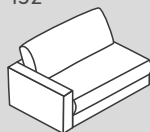

## Elementi del divano: profondità di seduta 1 (PS 1): 64 cm

Standard

153

152

151

150

050

656

658

659

N. elemento	Articolo	Profondità di seduta (PS)	Dimensioni L/P/A	Prezzo <b>A</b>	Prezzo <b>B</b>	Prezzo <b>C</b>
153	Divano a 1.5 posti con 2 braccioli	PS1: 64 cm	150 / 107 / 85 cm	1099.-	1199.-	1399.-
152	Elemento a 1.5 posti con bracciolo a sinistra		125 / 107 / 85 cm	999.-	1099.-	1299.-
151	Elemento a 1.5 posti con bracciolo a destra		125 / 107 / 85 cm	999.-	1099.-	1299.-
150	Elemento a 1.5 posti senza bracciolo		100 / 107 / 85 cm	800.-	900.-	1100.-
050	Elemento angolare		102 / 102 / 85 cm	900.-	1000.-	1200.-
656	Pouf intermedio		50 / 107 / 43 cm	500.-	600.-	700.-
658	Pouf terminale a sinistra*		52 / 107 / 43 cm	500.-	600.-	700.-
659	Pouf terminale a destra*		52 / 107 / 43 cm	500.-	600.-	700.-

661

N. elemento	Articolo	Profondità di seduta (PS)	Dimensioni L/P/A	Prezzo A	Prezzo B	Prezzo C
197	Divano a 1.5 posti grande con 2 braccioli	PS1: 64 cm	170 / 107 / 85 cm	1299.-	1399.-	1599.-
180	Elemento a 1.5 posti grande con bracciolo a sinistra		145 / 107 / 85 cm	1099.-	1199.-	1399.-
188	Elemento a 1.5 posti grande con bracciolo a destra		145 / 107 / 85 cm	1099.-	1199.-	1399.-
186	Elemento a 1.5 posti grande senza bracciolo		120 / 107 / 85 cm	1000.-	1100.-	1300.-
657	Pouf intermedio grande		100 / 107 / 43 cm	600.-	700.-	800.-
660	Pouf terminale grande a sinistra*		102 / 107 / 43 cm	600.-	700.-	800.-
661	Pouf terminale grande a destra*		102 / 107 / 43 cm	600.-	700.-	800.-