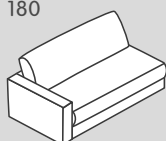

658

659

N. elemento	Articolo	Profondità di seduta (PS)	Dimensioni L/P/A	Prezzo <b>A</b>	Prezzo <b>B</b>	Prezzo <b>C</b>
153	Divano a 1.5 posti con 2 braccioli	PS1: 64 cm	150 / 107 / 85 cm	1099.-	1199.-	1399.-
152	Elemento a 1.5 posti con bracciolo a sinistra		125 / 107 / 85 cm	999.-	1099.-	1299.-
151	Elemento a 1.5 posti con bracciolo a destra		125 / 107 / 85 cm	999.-	1099.-	1299.-
150	Elemento a 1.5 posti senza bracciolo		100 / 107 / 85 cm	800.-	900.-	1100.-
050	Elemento angolare		102 / 102 / 85 cm	900.-	1000.-	1200.-
656	Pouf intermedio		50 / 107 / 43 cm	500.-	600.-	700.-
658	Pouf terminale a sinistra*		52 / 107 / 43 cm	500.-	600.-	700.-
659	Pouf terminale a destra*		52 / 107 / 43 cm	500.-	600.-	700.-

Gli elementi sono posizionabili liberamente in quanto rivestiti su tutti i lati.

\*Nota: pouf terminali raffigurati prospetticamente da posizione di fronte alla combinazione.

## Elementi del divano: profondità di seduta 1 (PS 1): 64 cm

Grande

197

180

188

186

657

660

661

N. elemento	Articolo	Profondità di seduta (PS)	Dimensioni L/P/A	Prezzo A	Prezzo B	Prezzo C
197	Divano a 1.5 posti grande con 2 braccioli	PS1: 64 cm	170 / 107 / 85 cm	1299.-	1399.-	1599.-
180	Elemento a 1.5 posti grande con bracciolo a sinistra		145 / 107 / 85 cm	1099.-	1199.-	1399.-
188	Elemento a 1.5 posti grande con bracciolo a destra		145 / 107 / 85 cm	1099.-	1199.-	1399.-
186	Elemento a 1.5 posti grande senza bracciolo		120 / 107 / 85 cm	1000.-	1100.-	1300.-
657	Pouf intermedio grande		100 / 107 / 43 cm	600.-	700.-	800.-
660	Pouf terminale grande a sinistra*		102 / 107 / 43 cm	600.-	700.-	800.-
661	Pouf terminale grande a destra*		102 / 107 / 43 cm	600.-	700.-	800.-