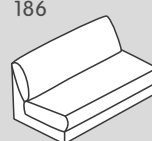

658

659

N. elemento	Articolo	Profondità di seduta (PS)	Dimensioni L/P/A	Prezzo <b>A</b>	Prezzo <b>B</b>	Prezzo <b>C</b>
153	Divano a 1.5 posti con 2 braccioli	PS1: 64 cm	150 / 107 / 85 cm	1099.-	1199.-	1399.-
152	Elemento a 1.5 posti con bracciolo a sinistra		125 / 107 / 85 cm	999.-	1099.-	1299.-
151	Elemento a 1.5 posti con bracciolo a destra		125 / 107 / 85 cm	999.-	1099.-	1299.-
150	Elemento a 1.5 posti senza bracciolo		100 / 107 / 85 cm	800.-	900.-	1100.-
050	Elemento angolare		102 / 102 / 85 cm	900.-	1000.-	1200.-
656	Pouf intermedio		50 / 107 / 43 cm	500.-	600.-	700.-
658	Pouf terminale a sinistra*		52 / 107 / 43 cm	500.-	600.-	700.-
659	Pouf terminale a destra*		52 / 107 / 43 cm	500.-	600.-	700.-

Gli elementi sono posizionabili liberamente in quanto rivestiti su tutti i lati.

\*Nota: pouf terminali raffigurati prospetticamente da posizione di fronte alla combinazione.

## Elementi del divano: profondità di seduta 1 (PS 1): 64 cm

Grande

197

180

188

186

657

660

661

N. elemento	Articolo	Profondità di seduta (PS)	Dimensioni L/P/A	Prezzo A	Prezzo B	Prezzo C
197	Divano a 1.5 posti grande con 2 braccioli	PS1: 64 cm	170 / 107 / 85 cm	1299.-	1399.-	1599.-
180	Elemento a 1.5 posti grande con bracciolo a sinistra		145 / 107 / 85 cm	1099.-	1199.-	1399.-
188	Elemento a 1.5 posti grande con bracciolo a destra		145 / 107 / 85 cm	1099.-	1199.-	1399.-
186	Elemento a 1.5 posti grande senza bracciolo		120 / 107 / 85 cm	1000.-	1100.-	1300.-
657	Pouf intermedio grande		100 / 107 / 43 cm	600.-	700.-	800.-
660	Pouf terminale grande a sinistra*		102 / 107 / 43 cm	600.-	700.-	800.-
661	Pouf terminale grande a destra*		102 / 107 / 43 cm	600.-	700.-	800.-