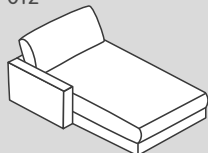

658

659

N. elemento	Articolo	Profondità di seduta (PS)	Dimensioni L/P/A	Prezzo <b>A</b>	Prezzo <b>B</b>	Prezzo <b>C</b>
153	Divano a 1.5 posti con 2 braccioli	PS1: 64 cm	150 / 107 / 85 cm	1099.-	1199.-	1399.-
152	Elemento a 1.5 posti con bracciolo a sinistra		125 / 107 / 85 cm	999.-	1099.-	1299.-
151	Elemento a 1.5 posti con bracciolo a destra		125 / 107 / 85 cm	999.-	1099.-	1299.-
150	Elemento a 1.5 posti senza bracciolo		100 / 107 / 85 cm	800.-	900.-	1100.-
050	Elemento angolare		102 / 102 / 85 cm	900.-	1000.-	1200.-
656	Pouf intermedio		50 / 107 / 43 cm	500.-	600.-	700.-
658	Pouf terminale a sinistra*		52 / 107 / 43 cm	500.-	600.-	700.-
659	Pouf terminale a destra*		52 / 107 / 43 cm	500.-	600.-	700.-

661

N. elemento	Articolo	Profondità di seduta (PS)	Dimensioni L/P/A	Prezzo A	Prezzo B	Prezzo C
197	Divano a 1.5 posti grande con 2 braccioli	PS1: 64 cm	170 / 107 / 85 cm	1299.-	1399.-	1599.-
180	Elemento a 1.5 posti grande con bracciolo a sinistra		145 / 107 / 85 cm	1099.-	1199.-	1399.-
188	Elemento a 1.5 posti grande con bracciolo a destra		145 / 107 / 85 cm	1099.-	1199.-	1399.-
186	Elemento a 1.5 posti grande senza bracciolo		120 / 107 / 85 cm	1000.-	1100.-	1300.-
657	Pouf intermedio grande		100 / 107 / 43 cm	600.-	700.-	800.-
660	Pouf terminale grande a sinistra*		102 / 107 / 43 cm	600.-	700.-	800.-
661	Pouf terminale grande a destra*		102 / 107 / 43 cm	600.-	700.-	800.-

Gli elementi sono posizionabili liberamente in quanto rivestiti su tutti i lati.

\*Nota: pouf terminali raffigurati prospetticamente da posizione di fronte alla combinazione.

# Elementi del divano: profondità di seduta 2 (PS 2): 84 cm

Standard

153

152

151

150

012

011