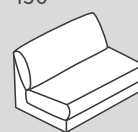

## Elementi del divano: profondità di seduta 1 (PS 1): 64 cm

Standard

153

152

151

150

050

656

658

659

N. elemento	Articolo	Profondità di seduta (PS)	Dimensioni L/P/A	Prezzo <b>A</b>	Prezzo <b>B</b>	Prezzo <b>C</b>
153	Divano a 1.5 posti con 2 braccioli	PS1: 64 cm	150 / 107 / 85 cm	1099.-	1199.-	1399.-
152	Elemento a 1.5 posti con bracciolo a sinistra		125 / 107 / 85 cm	999.-	1099.-	1299.-
151	Elemento a 1.5 posti con bracciolo a destra		125 / 107 / 85 cm	999.-	1099.-	1299.-
150	Elemento a 1.5 posti senza bracciolo		100 / 107 / 85 cm	800.-	900.-	1100.-
050	Elemento angolare		102 / 102 / 85 cm	900.-	1000.-	1200.-
656	Pouf intermedio		50 / 107 / 43 cm	500.-	600.-	700.-
658	Pouf terminale a sinistra*		52 / 107 / 43 cm	500.-	600.-	700.-
659	Pouf terminale a destra*		52 / 107 / 43 cm	500.-	600.-	700.-

## Elementi del divano: profondità di seduta 1 (PS 1): 64 cm

Grande

197

180

188

186

657

660

661

N. elemento	Articolo	Profondità di seduta (PS)	Dimensioni L/P/A	Prezzo A	Prezzo B	Prezzo C
197	Divano a 1.5 posti grande con 2 braccioli	PS1: 64 cm	170 / 107 / 85 cm	1299.-	1399.-	1599.-
180	Elemento a 1.5 posti grande con bracciolo a sinistra		145 / 107 / 85 cm	1099.-	1199.-	1399.-
188	Elemento a 1.5 posti grande con bracciolo a destra		145 / 107 / 85 cm	1099.-	1199.-	1399.-
186	Elemento a 1.5 posti grande senza bracciolo		120 / 107 / 85 cm	1000.-	1100.-	1300.-
657	Pouf intermedio grande		100 / 107 / 43 cm	600.-	700.-	800.-
660	Pouf terminale grande a sinistra*		102 / 107 / 43 cm	600.-	700.-	800.-
661	Pouf terminale grande a destra*		102 / 107 / 43 cm	600.-	700.-	800.-