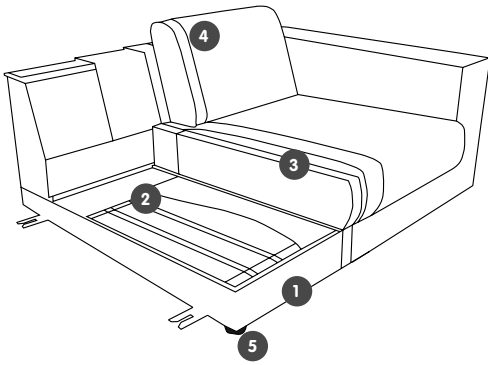

Struttura dell'imbottitura

1. 1 Elementi portanti in legno massiccio e derivati del legno
2. 2 Molleggio inferiore con molle ondulate in acciaio ad elasticità permanente e copertura sulla parte superiore
3. 3 Cuscini per seduta posizionabili a piacere in schiuma poliuretanic, con fodera e pregiata imbottitura: 60% fiocchi di silicone e 40% piume (non provenienti da spennatura di animali vivi). Copertura in tessuto non tessuto.
4. 4 Cuscini per schienale posizionalibili a piacere, con fodera e pregiata imbottitura: 70% stick in materiale espanso e 30% piume (non provenienti da spennatura di animali vivi).
5. 5 Pattino

Nota importante: data l'imbottitura leggera, le increspature/deformazioni della seduta sono normali e tipiche di questo modello. Questo effetto può essere contrastato scuotendo regolarmente i cuscini della seduta e dello schienale.

Immagine delle cuciture per il récamier grande nonché grande e lungo: per tutti i tessuti viene effettuata una cucitura supplementare da parte a parte della seduta.

Informazione sulla cura