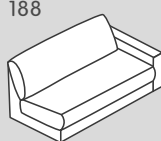

658

659

N. elemento	Articolo	Profondità di seduta (PS)	Dimensioni L/P/A	Prezzo <b>A</b>	Prezzo <b>B</b>	Prezzo <b>C</b>
153	Divano a 1.5 posti con 2 braccioli	PS1: 64 cm	150 / 107 / 85 cm	1099.-	1199.-	1399.-
152	Elemento a 1.5 posti con bracciolo a sinistra		125 / 107 / 85 cm	999.-	1099.-	1299.-
151	Elemento a 1.5 posti con bracciolo a destra		125 / 107 / 85 cm	999.-	1099.-	1299.-
150	Elemento a 1.5 posti senza bracciolo		100 / 107 / 85 cm	800.-	900.-	1100.-
050	Elemento angolare		102 / 102 / 85 cm	900.-	1000.-	1200.-
656	Pouf intermedio		50 / 107 / 43 cm	500.-	600.-	700.-
658	Pouf terminale a sinistra*		52 / 107 / 43 cm	500.-	600.-	700.-
659	Pouf terminale a destra*		52 / 107 / 43 cm	500.-	600.-	700.-

Gli elementi sono posizionabili liberamente in quanto rivestiti su tutti i lati.

\*Nota: pouf terminali raffigurati prospetticamente da posizione di fronte alla combinazione.

## Elementi del divano: profondità di seduta 1 (PS 1): 64 cm

Grande

197

180

188

186

657

660

661

N. elemento	Articolo	Profondità di seduta (PS)	Dimensioni L/P/A	Prezzo A	Prezzo B	Prezzo C
197	Divano a 1.5 posti grande con 2 braccioli	PS1: 64 cm	170 / 107 / 85 cm	1299.-	1399.-	1599.-
180	Elemento a 1.5 posti grande con bracciolo a sinistra		145 / 107 / 85 cm	1099.-	1199.-	1399.-
188	Elemento a 1.5 posti grande con bracciolo a destra		145 / 107 / 85 cm	1099.-	1199.-	1399.-
186	Elemento a 1.5 posti grande senza bracciolo		120 / 107 / 85 cm	1000.-	1100.-	1300.-
657	Pouf intermedio grande		100 / 107 / 43 cm	600.-	700.-	800.-
660	Pouf terminale grande a sinistra*		102 / 107 / 43 cm	600.-	700.-	800.-
661	Pouf terminale grande a destra*		102 / 107 / 43 cm	600.-	700.-	800.-