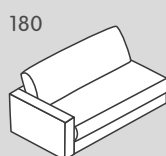

Elementi del divano: profondità di seduta 2 (PS 2): 84 cm

Grande

N. elemento	Articolo	Profondità di seduta (PS)	Dimensioni L/P/A	Prezzo	Prezzo	Prezzo
197	Divano a 1.5 posti grande con 2 braccioli	PS2: 84 cm	170 / 127 / 85 cm	1399.-	1499.-	1699.-
180	Elemento a 1.5 posti grande con bracciolo a sinistra		145 / 127 / 85 cm	1199.-	1299.-	1499.-
188	Elemento a 1.5 posti grande con bracciolo a destra		145 / 127 / 85 cm	1199.-	1299.-	1499.-
186	Elemento a 1.5 posti grande senza bracciolo		120 / 127 / 85 cm	1100.-	1200.-	1400.-
022	Récamier grande con bracciolo a sinistra		145 / 170 / 85 cm	1500.-	1600.-	1800.-
021	Récamier grande con bracciolo a destra		145 / 170 / 85 cm	1500.-	1600.-	1800.-
664	Récamier grande e lungo con bracciolo a sinistra		145 / 190 / 85 cm	1600.-	1700.-	1900.-
665	Récamier grande e lungo con bracciolo a destra		145 / 190 / 85 cm	1600.-	1700.-	1900.-
657	Pouf intermedio grande		100 / 127 / 43 cm	700.-	800.-	900.-
660	Pouf terminale grande a sinistra*		102 / 127 / 43 cm	700.-	800.-	900.-
661	Pouf terminale grande a destra*		102 / 127 / 43 cm	700.-	800.-	900.-

Gli elementi sono posizionabili liberamente in quanto rivestiti su tutti i lati.

*Nota: pouf terminali raffigurati prospetticamente da posizione di fronte alla combinazione.