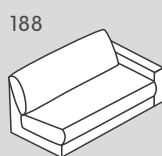

Elementi del divano: profondità di seduta 2 (PS 2): 84 cm

Grande

N. elemento	Articolo	Profondità di seduta (PS)	Dimensioni L/P/A	Prezzo	Prezzo	Prezzo
197	Divano a 1.5 posti grande con 2 braccioli	PS2: 84 cm	170 / 127 / 85 cm	1399.-	1499.-	1699.-
180	Elemento a 1.5 posti grande con bracciolo a sinistra		145 / 127 / 85 cm	1199.-	1299.-	1499.-
188	Elemento a 1.5 posti grande con bracciolo a destra		145 / 127 / 85 cm	1199.-	1299.-	1499.-
186	Elemento a 1.5 posti grande senza bracciolo		120 / 127 / 85 cm	1100.-	1200.-	1400.-
022	Récamier grande con bracciolo a sinistra		145 / 170 / 85 cm	1500.-	1600.-	1800.-
021	Récamier grande con bracciolo a destra		145 / 170 / 85 cm	1500.-	1600.-	1800.-
664	Récamier grande e lungo con bracciolo a sinistra		145 / 190 / 85 cm	1600.-	1700.-	1900.-
665	Récamier grande e lungo con bracciolo a destra		145 / 190 / 85 cm	1600.-	1700.-	1900.-
657	Pouf intermedio grande		100 / 127 / 43 cm	700.-	800.-	900.-
660	Pouf terminale grande a sinistra*		102 / 127 / 43 cm	700.-	800.-	900.-
661	Pouf terminale grande a destra*		102 / 127 / 43 cm	700.-	800.-	900.-

Gli elementi sono posizionabili liberamente in quanto rivestiti su tutti i lati.

*Nota: pouf terminali raffigurati prospetticamente da posizione di fronte alla combinazione.