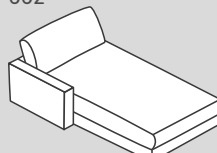

Elementi del divano: profondità di seduta 2 (PS 2): 84 cm

Standard

153

152

151

150

012

011

662

663

050

656

658

659

N. elemento	Articolo	Profondità di seduta (PS)	Dimensioni L/P/A	Prezzo A	Prezzo B	Prezzo C
153	Divano a 1.5 posti con 2 braccioli	PS2: 84 cm	150 / 127 / 85 cm	1199.-	1299.-	1499.-
152	Elemento a 1.5 posti con bracciolo a sinistra		125 / 127 / 85 cm	1099.-	1199.-	1399.-
151	Elemento a 1.5 posti con bracciolo a destra		125 / 127 / 85 cm	1099.-	1199.-	1399.-
150	Elemento a 1.5 posti senza bracciolo		100 / 127 / 85 cm	900.-	1000.-	1200.-
012	Récamier con bracciolo a sinistra		125 / 170 / 85 cm	1300.-	1400.-	1600.-
011	Récamier con bracciolo a destra		125 / 170 / 85 cm	1300.-	1400.-	1600.-
662	Récamier lungo con bracciolo a sinistra		125 / 190 / 85 cm	1400.-	1500.-	1700.-
663	Récamier lungo con bracciolo a destra		125 / 190 / 85 cm	1400.-	1500.-	1700.-
050	Elemento angolare		120 / 120 / 85 cm	1000.-	1100.-	1300.-
656	Pouf intermedio		50 / 127 / 43 cm	600.-	700.-	800.-
658	Pouf terminale a sinistra*		52 / 127 / 43 cm	600.-	700.-	800.-
659	Pouf terminale a destra*		52 / 127 / 43 cm	600.-	700.-	800.-

Gli elementi sono posizionabili liberamente in quanto rivestiti su tutti i lati.

*Nota: pouf terminali raffigurati prospetticamente da posizione di fronte alla combinazione.