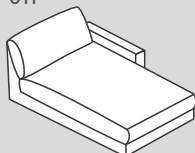

658

659

N. elemento	Articolo	Profondità di seduta (PS)	Dimensioni L/P/A	Prezzo <b>A</b>	Prezzo <b>B</b>	Prezzo <b>C</b>
153	Divano a 1.5 posti con 2 braccioli	PS1: 64 cm	150 / 107 / 85 cm	1099.-	1199.-	1399.-
152	Elemento a 1.5 posti con bracciolo a sinistra		125 / 107 / 85 cm	999.-	1099.-	1299.-
151	Elemento a 1.5 posti con bracciolo a destra		125 / 107 / 85 cm	999.-	1099.-	1299.-
150	Elemento a 1.5 posti senza bracciolo		100 / 107 / 85 cm	800.-	900.-	1100.-
050	Elemento angolare		102 / 102 / 85 cm	900.-	1000.-	1200.-
656	Pouf intermedio		50 / 107 / 43 cm	500.-	600.-	700.-
658	Pouf terminale a sinistra*		52 / 107 / 43 cm	500.-	600.-	700.-
659	Pouf terminale a destra*		52 / 107 / 43 cm	500.-	600.-	700.-

Gli elementi sono posizionabili liberamente in quanto rivestiti su tutti i lati.

\*Nota: pouf terminali raffigurati prospetticamente da posizione di fronte alla combinazione.

# Elementi del divano: profondità di seduta 2 (PS 2): 84 cm

Standard

153

152

151

150

012

011