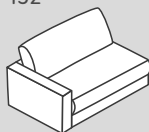

658

659

N. elemento	Articolo	Profondità di seduta (PS)	Dimensioni L/P/A	Prezzo <b>A</b>	Prezzo <b>B</b>	Prezzo <b>C</b>
153	Divano a 1.5 posti con 2 braccioli	PS1: 64 cm	150 / 107 / 85 cm	1099.-	1199.-	1399.-
152	Elemento a 1.5 posti con bracciolo a sinistra		125 / 107 / 85 cm	999.-	1099.-	1299.-
151	Elemento a 1.5 posti con bracciolo a destra		125 / 107 / 85 cm	999.-	1099.-	1299.-
150	Elemento a 1.5 posti senza bracciolo		100 / 107 / 85 cm	800.-	900.-	1100.-
050	Elemento angolare		102 / 102 / 85 cm	900.-	1000.-	1200.-
656	Pouf intermedio		50 / 107 / 43 cm	500.-	600.-	700.-
658	Pouf terminale a sinistra*		52 / 107 / 43 cm	500.-	600.-	700.-
659	Pouf terminale a destra*		52 / 107 / 43 cm	500.-	600.-	700.-

661

N. elemento	Articolo	Profondità di seduta (PS)	Dimensioni L/P/A	Prezzo A	Prezzo B	Prezzo C
197	Divano a 1.5 posti grande con 2 braccioli	PS1: 64 cm	170 / 107 / 85 cm	1299.-	1399.-	1599.-
180	Elemento a 1.5 posti grande con bracciolo a sinistra		145 / 107 / 85 cm	1099.-	1199.-	1399.-
188	Elemento a 1.5 posti grande con bracciolo a destra		145 / 107 / 85 cm	1099.-	1199.-	1399.-
186	Elemento a 1.5 posti grande senza bracciolo		120 / 107 / 85 cm	1000.-	1100.-	1300.-
657	Pouf intermedio grande		100 / 107 / 43 cm	600.-	700.-	800.-
660	Pouf terminale grande a sinistra*		102 / 107 / 43 cm	600.-	700.-	800.-
661	Pouf terminale grande a destra*		102 / 107 / 43 cm	600.-	700.-	800.-

Gli elementi sono posizionabili liberamente in quanto rivestiti su tutti i lati.

\*Nota: pouf terminali raffigurati prospetticamente da posizione di fronte alla combinazione.

# Elementi del divano: profondità di seduta 2 (PS 2): 84 cm

Standard

153

152

151

150

012

011