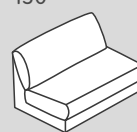

658

659

N. elemento	Articolo	Profondità di seduta (PS)	Dimensioni L/P/A	Prezzo <b>A</b>	Prezzo <b>B</b>	Prezzo <b>C</b>
153	Divano a 1.5 posti con 2 braccioli	PS1: 64 cm	150 / 107 / 85 cm	1099.-	1199.-	1399.-
152	Elemento a 1.5 posti con bracciolo a sinistra		125 / 107 / 85 cm	999.-	1099.-	1299.-
151	Elemento a 1.5 posti con bracciolo a destra		125 / 107 / 85 cm	999.-	1099.-	1299.-
150	Elemento a 1.5 posti senza bracciolo		100 / 107 / 85 cm	800.-	900.-	1100.-
050	Elemento angolare		102 / 102 / 85 cm	900.-	1000.-	1200.-
656	Pouf intermedio		50 / 107 / 43 cm	500.-	600.-	700.-
658	Pouf terminale a sinistra*		52 / 107 / 43 cm	500.-	600.-	700.-
659	Pouf terminale a destra*		52 / 107 / 43 cm	500.-	600.-	700.-

# Elementi del divano: profondità di seduta 2 (PS 2): 84 cm

Standard

153

152

151

150

012

011

662

663

050

656

658

659

N. elemento	Articolo	Profondità di seduta (PS)	Dimensioni L/P/A	Prezzo <b>A</b>	Prezzo <b>B</b>	Prezzo <b>C</b>
153	Divano a 1.5 posti con 2 braccioli	PS2: 84 cm	150 / 127 / 85 cm	1199.-	1299.-	1499.-
152	Elemento a 1.5 posti con bracciolo a sinistra		125 / 127 / 85 cm	1099.-	1199.-	1399.-
151	Elemento a 1.5 posti con bracciolo a destra		125 / 127 / 85 cm	1099.-	1199.-	1399.-
150	Elemento a 1.5 posti senza bracciolo		100 / 127 / 85 cm	900.-	1000.-	1200.-
012	Récamier con bracciolo a sinistra		125 / 170 / 85 cm	1300.-	1400.-	1600.-
011	Récamier con bracciolo a destra		125 / 170 / 85 cm	1300.-	1400.-	1600.-
662	Récamier lungo con bracciolo a sinistra		125 / 190 / 85 cm	1400.-	1500.-	1700.-
663	Récamier lungo con bracciolo a destra		125 / 190 / 85 cm	1400.-	1500.-	1700.-
050	Elemento angolare		120 / 120 / 85 cm	1000.-	1100.-	1300.-
656	Pouf intermedio		50 / 127 / 43 cm	600.-	700.-	800.-
658	Pouf terminale a sinistra*		52 / 127 / 43 cm	600.-	700.-	800.-
659	Pouf terminale a destra*		52 / 127 / 43 cm	600.-	700.-	800.-