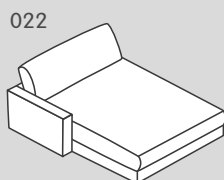

Elementi del divano: profondità di seduta 2 (PS 2): 84 cm

Grande

N. elemento	Articolo	Profondità di seduta (PS)	Dimensioni L/P/A	Prezzo	Prezzo	Prezzo
197	Divano a 1.5 posti grande con 2 braccioli	PS2: 84 cm	170 / 127 / 85 cm	1399.-	1499.-	1699.-
180	Elemento a 1.5 posti grande con bracciolo a sinistra		145 / 127 / 85 cm	1199.-	1299.-	1499.-
188	Elemento a 1.5 posti grande con bracciolo a destra		145 / 127 / 85 cm	1199.-	1299.-	1499.-
186	Elemento a 1.5 posti grande senza bracciolo		120 / 127 / 85 cm	1100.-	1200.-	1400.-
022	Récamier grande con bracciolo a sinistra		145 / 170 / 85 cm	1500.-	1600.-	1800.-
021	Récamier grande con bracciolo a destra		145 / 170 / 85 cm	1500.-	1600.-	1800.-
664	Récamier grande e lungo con bracciolo a sinistra		145 / 190 / 85 cm	1600.-	1700.-	1900.-
665	Récamier grande e lungo con bracciolo a destra		145 / 190 / 85 cm	1600.-	1700.-	1900.-
657	Pouf intermedio grande		100 / 127 / 43 cm	700.-	800.-	900.-
660	Pouf terminale grande a sinistra*		102 / 127 / 43 cm	700.-	800.-	900.-
661	Pouf terminale grande a destra*		102 / 127 / 43 cm	700.-	800.-	900.-

Gli elementi sono posizionabili liberamente in quanto rivestiti su tutti i lati.

*Nota: pouf terminali raffigurati prospetticamente da posizione di fronte alla combinazione.