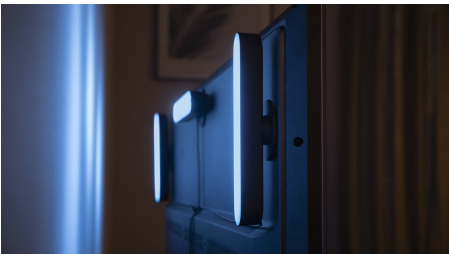

### Pieno controllo dal tuo dispositivo smart con il bridge Hue

- Pieno controllo dal tuo dispositivo smart con il bridge Hue

### Esperienza di luce avvolgente in un design compatto

- Montalo dietro alla TV
- Crea la tua giusta ambientazione con una luce che va dal bianco caldo al bianco freddo del giorno
- Aumenta l'intrattenimento con l'illuminazione connessa
- Controlla l'illuminazione a tuo piacimento
- Display Hue Play your way
- Decora con luci connesse per creare atmosfera
- Collega 3 barre luminose Hue Play con 1 spina

## Montalo dietro alla TV

Monta la barra luminosa connessa Philips Hue Play dietro allo schermo usando le clip e il nastro biadesivo inclusi per creare in un attimo una stupenda retroilluminazione nel colore che preferisci.

## Display Hue Play your way

La barra luminosa Philips Hue Play può essere montata su un muro o una TV, posizionata in orizzontale su qualsiasi superficie, o in verticale. Una luce connessa versatile che dona il tocco perfetto a ogni salotto, spazio di intrattenimento o area TV.