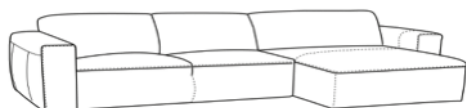

Pelle RANCHO

Pelle anilina, a pori aperti
Pelle bovina
Spessore del cuoio: 1,3-1,5mm
Finitura del cuoio: naturale

Divano ad angolo a 3 posti / rec
 Pelle KENIA, antracite
 Nabuk (pelle di bufalo)
 Spessore della pelle: 1,3 - 1,5 mm

GRUPPO AD ANGOLO

2499.-

composto da elemento a 3 posti a sinistra / récamier a destra
 300 x 154 x 70 cm

**DIVANO A 2 POSTI**

1499.-

180 x 100 x 70 cm

**DIVANO A 3 POSTI**

1699.-