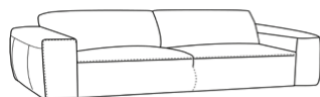

GRUPPO AD ANGOLO

2499.-

composto da elemento a 3 posti a sinistra / récamier a destra
 300 x 154 x 70 cm

**DIVANO A 2 POSTI**

1499.-

180 x 100 x 70 cm

**DIVANO A 3 POSTI**

1699.-

200 x 100 x 70 cm

**POUF**

699.-

140 x 65 x 41 cm

**CUSCINO**

79.-

60 x 45 cm

Su ordinazione disponibile con récamier sul lato opposto e in altri colori. Il tempo di consegna va da 7 a 8 settimane.
 All'acquisto di più elementi (per es. gruppo ad angolo e pouf) si consiglia l'ordinazione simultanea di tutti gli elementi, al fine di evitare differenze di colore.