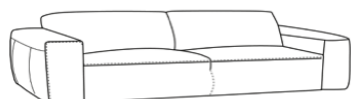

GRUPPO AD ANGOLO

2499.-

composto da elemento a 3 posti a sinistra / récamier a destra
 300 x 154 x 70 cm

**DIVANO A 2 POSTI**

1499.-

180 x 100 x 70 cm

**DIVANO A 3 POSTI**

1699.-

200 x 100 x 70 cm

**POUF**

699.-

140 x 65 x 41 cm

**CUSCINO**

79.-

60 x 45 cm

Su ordinazione disponibile con récamier sul lato opposto e in altri colori. Il tempo di consegna va da 7 a 8 settimane.
 All'acquisto di più elementi (per es. gruppo ad angolo e pouf) si consiglia l'ordinazione simultanea di tutti gli elementi, al fine di evitare differenze di colore.