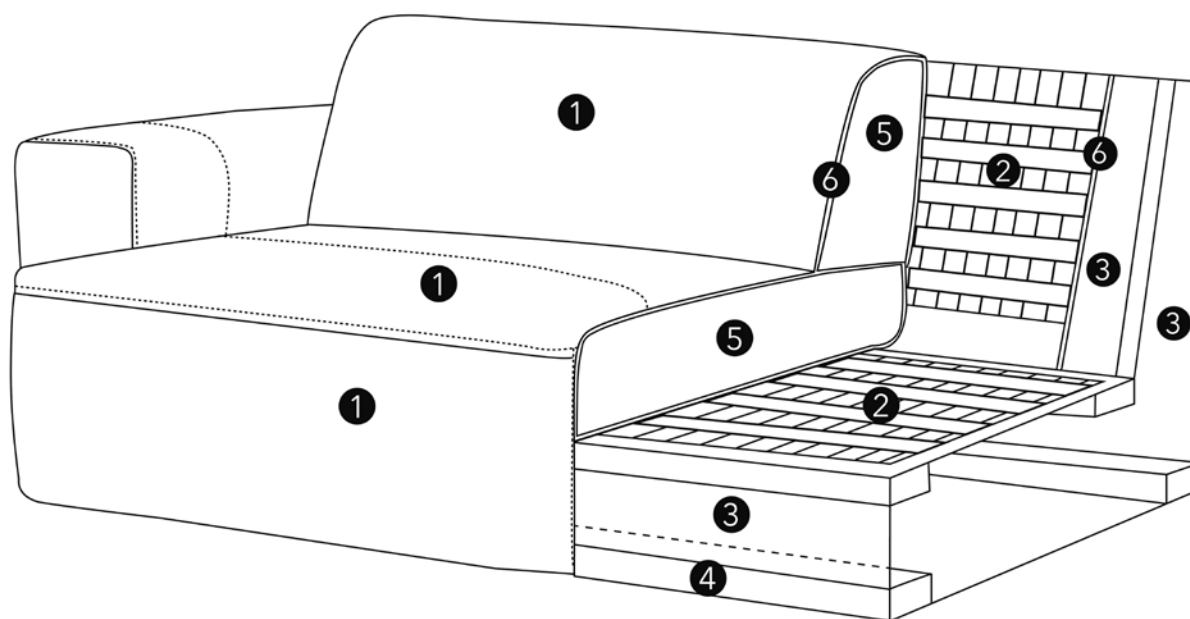

VARENNE - MOLTO ELEGANTE

interio

VARENNE - DIVANO

Gruppo ad angolo, rivestimento in pelle nabuk con finitura a pori aperti, antracite, piedini in materia sintetica nera. Dimensioni in cm: larghezza x profondità x altezza. Con riserva di modifica dei modelli e dei prezzi. Tutti i prezzi sono espressi in fr. Su ordinazione disponibile con récamier sul lato opposto, come divano e in altri colori.

- 1 - Rivestimento
- 2 - Cinture elastiche
- 3 - Rinforzo in cartone
- 4 - Struttura in legno
- 5 - Espanso
- 6 - Rivestimento tessuto non tessuto

SCEGLI TRA 2 QUALITÀ DIVERSE

Pelle KENIA

Nabuk, a pori aperti
Pelle di bufalo
Spessore del cuoio: 1,3-1,5mm
Finitura del cuoio: nessuna

Pelle RANCHO

Pelle anilina, a pori aperti
Pelle bovina
Spessore del cuoio: 1,3-1,5mm
Finitura del cuoio: naturale

Divano ad angolo a 3 posti / rec
 Pelle KENIA, antracite
 Nabuk (pelle di bufalo)
 Spessore della pelle: 1,3 - 1,5 mm

GRUPPO AD ANGOLO

2499.-

composto da elemento a 3 posti a sinistra / récamier a destra
 300 x 154 x 70 cm

**DIVANO A 2 POSTI**

1499.-

180 x 100 x 70 cm

**DIVANO A 3 POSTI**

1699.-