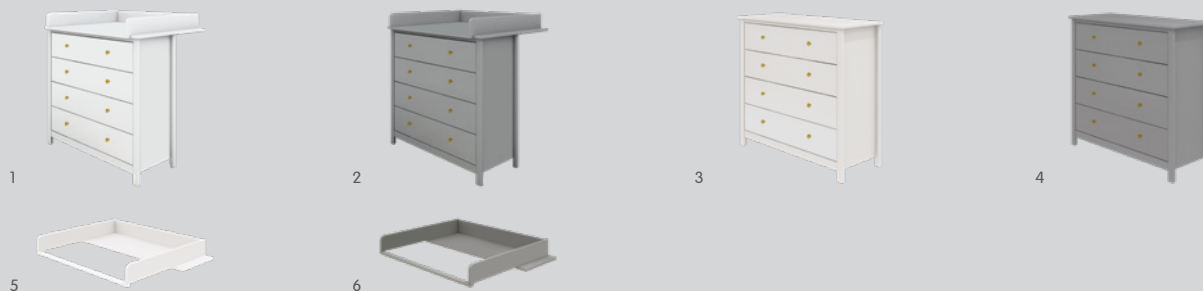

2

3

4

5

6

Articolo	Informazioni	Dimensioni L/P/A	Colore	N. d'articolo	Prezzo
1 Lettino per bebè	Incl. rete a doghe, senza materasso, tre sbarre estraibili, altezza regolabile su 3 livelli, lastre terminali lisce	74.6 x 144.4 x 83.6 cm	bianco	4531.740.000.00	449.–
2			grigio	4531.741.000.00*	449.–
3 Lettino per bebè	Incl. rete a doghe, senza materasso, tre sbarre estraibili, altezza regolabile su 3 livelli, lastre terminali zigrinate	74.6 x 144.4 x 83.6 cm	bianco	4531.737.000.00*	479.–
4			grigio	4531.739.000.00*	479.–
5 Parti laterali	Estensione del letto in letto per bambini	139.6 x 10 cm	bianco	4531.707.000.00*	55.95
6			grigio	4531.708.000.00*	55.95

* Disponibile solo online. Portata massima: lettino per bebè: 40 kg. Materiali: lettino: legno massiccio di betulla, verniciato (Polonia), FSC. Superficie del letto 70 x 140 cm, altezza massima del materasso 12 cm.

* Disponibile solo online.

Cassettone-fasciatoio

Articolo	Informazioni	Dimensioni L/P/A	Colore	N. d'articolo	Prezzo
1	Cassettone-fasciatoio Incl. piano-fasciatoio, 4 cassetti, soft-close	101x76.5x103.1 cm	bianco	4531.751.000.00	616.–
2			grigio	4531.752.000.00*	616.–
3	Cassettone Escl. piano-fasciatoio, 4 cassetti, soft-close	101x40x92.2 cm	bianco	4531.742.000.00*	493.–
4			grigio	4531.743.000.00*	493.–
5	Piano-fasciatoio	88x76.5x10.9 cm	bianco	4531.730.000.00	123.–
6			grigio	4531.731.000.00*	123.–

* Disponibile solo online. Portata massima: cassettone-fasciatoio: 15 kg. Materiali: cassettone: legno massiccio di pino e truciolato / legno misto (Estonia), verniciato, FSC, maniglie in ottone. Piano-fasciatoio: legno massiccio di pino, verniciato (Estonia).