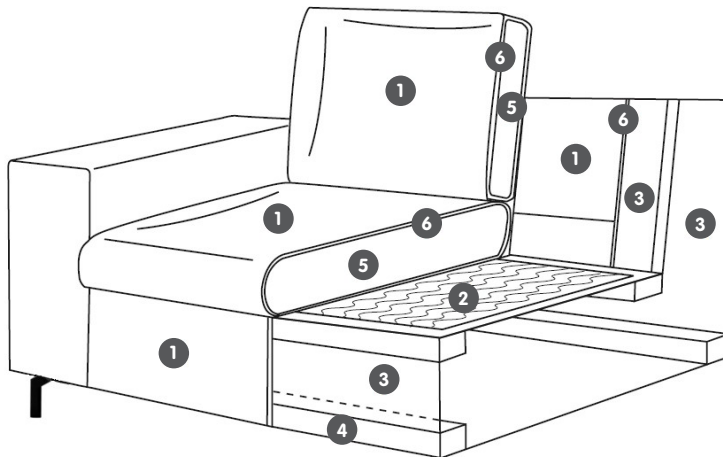

Struttura dell'imbottitura

- 1 Rivestimento
- 2 Molleggio inferiore a cinghie
- 3 Rinforzo in cartone
- 4 Struttura in legno
- 5 Anima in polietilene espanso
- 6 Copertura in non-woven

Informazione sulla cura