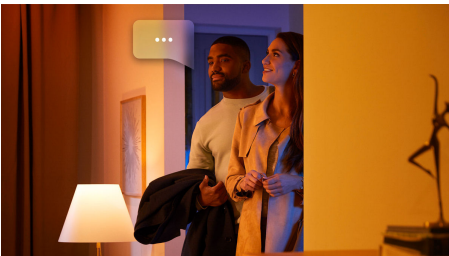

Controllo vocale o mediante app*

Philips Hue funziona con Alice, Siri e Google Assistant. Semplici comandi vocali ti consentono di regolare la luminosità, cambiare il colore delle luci e, sia per una sola lampada che per tutte quelle presenti in casa. I comandi vocali richiedono il Bridge Hue e un dispositivo associato compatibile.