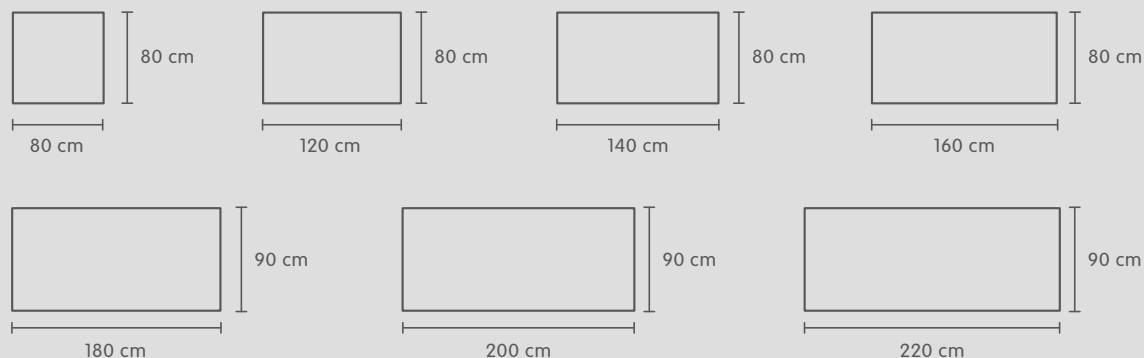

ALEXIS II

Concept de tables

Découvrez
le concept de
tables ALEXIS II
sur micasa.ch

micasa.ch

micasa
MIGROS

La table de vos rêves en 3 étapes. Voici comment procéder:

1. Choisir les dimensions de la table.

2. Choisir la surface du plateau.

Chêne massif nature Chêne massif foncé Noyer massif

3. Choisir les pieds de la table.

Métal argent polaire Métal noir

1^{re} étape

2^e étape

3^e étape

Dimensions de la table L x P x H	Plateau	Pieds	N° d'article	Prix
80x80x110 cm	Chêne massif nature	Métal argent polaire	402399115002	599.–
80x80x110 cm	Chêne massif nature	Métal noir	402399215012	599.–
80x80x75 cm	Chêne massif nature	Métal argent polaire	402399315002	549.–
80x80x75 cm	Chêne massif nature	Métal noir	402399415012	549.–
120x80x75 cm	Chêne massif nature	Métal argent polaire	402399515002	649.–
120x80x75 cm	Chêne massif nature	Métal noir	402399615012	649.–
140x80x75 cm	Chêne massif nature	Métal argent polaire	402399715002	749.–
140x80x75 cm	Chêne massif nature	Métal noir	402399815012	749.–
160x80x75 cm	Chêne massif nature	Métal argent polaire	403700115002	849.–
160x80x75 cm	Chêne massif nature	Métal noir	403700215012	849.–
180x90x75 cm	Chêne massif nature	Métal argent polaire	403700315002	949.–
180x90x75 cm	Chêne massif nature	Métal noir	403700415012	949.–

Informations

Toutes les dimensions sont indiquées en cm et sont approximatives. Les couleurs réelles peuvent être différentes des couleurs illustrées. Sous réserve de modifications de prix et de modèles.