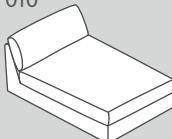

* L'elemento angolare non è combinabile con récamier e ottomana.

** L'elemento angolare non è combinabile con il piede 5.

Altezza della seduta: standard / Profondità della seduta: estesa

100

150

200

250

300

050

010

042

041

N. elemento	Articolo	Stile dei cuscini dello schienale	Dimensioni L/P/A	Prezzo	Prezzo	Prezzo	Prezzo	Prezzo
				A	B	1	2	3
100	Elemento a 1 posto senza braccioli	Standard	68 / 99 / 83 cm	650.-	700.-	850.-	1050.-	1150.-
		Con impuntura (solo per la pelle)						
150	Elemento a 1.5 posti senza braccioli	Standard	87 / 99 / 83 cm	750.-	800.-	950.-	1150.-	1350.-
		Con impuntura (solo per la pelle)						
200	Elemento a 2 posti senza braccioli	Standard	135 / 99 / 83 cm	1050.-	1100.-	1450.-	1650.-	1950.-
		Con impuntura (solo per la pelle)						
250	Elemento a 2.5 posti senza braccioli	Standard	172 / 99 / 83 cm	1150.-	1200.-	1650.-	1850.-	2250.-
		Con impuntura (solo per la pelle)						
300	Elemento a 3 posti senza braccioli	Standard	202 / 99 / 83 cm	1350.-	1400.-	1850.-	2050.-	2550.-
		Con impuntura (solo per la pelle)						
050	Elemento angolare**	Standard	96 / 96 / 83 cm	850.-	900.-	1150.-	1350.-	1650.-
		Con impuntura (solo per la pelle)						
010	Récamier senza braccioli*	Standard	87 / 172 / 83 cm	1150.-	1200.-	1450.-	1650.-	1950.-
		Con impuntura (solo per la pelle)						
042	Ottomana con bracciolo a sinistra*	Standard	96 / 210 / 83 cm	1450.-	1500.-	2150.-	2350.-	2950.-
		Con impuntura (solo per la pelle)						
041	Ottomana con bracciolo a destra*	Standard	96 / 210 / 83 cm	1450.-	1500.-	2150.-	2350.-	2950.-
		Con impuntura (solo per la pelle)						