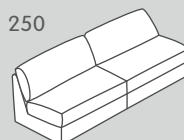

041

N. elemento	Articolo	Stile dei cuscini dello schienale	Dimensioni L/P/A	Prezzo A	Prezzo B	Prezzo 1	Prezzo 2	Prezzo 3
100	Elemento a 1 posto senza braccioli	Standard	68 / 94 / 88 cm	650.-	700.-	850.-	1050.-	1150.-
		Con impuntura (solo per la pelle)				900.-	1100.-	1200.-
150	Elemento a 1.5 posti senza braccioli	Standard	87 / 94 / 88 cm	750.-	800.-	950.-	1150.-	1350.-
		Con impuntura (solo per la pelle)				1000.-	1200.-	1400.-
200	Elemento a 2 posti senza braccioli	Standard	135 / 94 / 88 cm	1050.-	1100.-	1450.-	1650.-	1950.-
		Con impuntura (solo per la pelle)				1500.-	1700.-	2000.-
250	Elemento a 2.5 posti senza braccioli	Standard	172 / 94 / 88 cm	1150.-	1200.-	1650.-	1850.-	2250.-
		Con impuntura (solo per la pelle)				1700.-	1900.-	2300.-
300	Elemento a 3 posti senza braccioli	Standard	202 / 94 / 88 cm	1350.-	1400.-	1850.-	2050.-	2550.-
		Con impuntura (solo per la pelle)				1900.-	2100.-	2600.-
050	Elemento angolare**	Standard	91 / 91 / 88 cm	850.-	900.-	1150.-	1350.-	1650.-
		Con impuntura (solo per la pelle)				1200.-	1400.-	1700.-
010	Récamier senza braccioli*	Standard	87 / 167 / 88 cm	1150.-	1200.-	1450.-	1650.-	1950.-
		Con impuntura (solo per la pelle)				1500.-	1700.-	2000.-
042	Ottomana con bracciolo a sinistra*	Standard	90 / 210 / 88 cm	1450.-	1500.-	2150.-	2350.-	2950.-
		Con impuntura (solo per la pelle)				2200.-	2400.-	3000.-
041	Ottomana con bracciolo a destra*	Standard	90 / 210 / 88 cm	1450.-	1500.-	2150.-	2350.-	2950.-
		Con impuntura (solo per la pelle)				2200.-	2400.-	3000.-

* L'elemento angolare non è combinabile con récamier e ottomana.

** L'elemento angolare non è combinabile con il piede 5.

Altezza della seduta: standard / Profondità della seduta: estesa

100

150

200

250

300