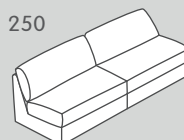

050

010

042

041

N. elemento	Articolo	Stile dei cuscini dello schienale	Dimensioni L/P/A	Prezzo	Prezzo	Prezzo	Prezzo	Prezzo
				A	B	1	2	3
100	Elemento a 1 posto senza braccioli	Standard	68 / 99 / 83 cm	650.-	700.-	850.-	1050.-	1150.-
		Con impuntura (solo per la pelle)						
150	Elemento a 1.5 posti senza braccioli	Standard	87 / 99 / 83 cm	750.-	800.-	950.-	1150.-	1350.-
		Con impuntura (solo per la pelle)						
200	Elemento a 2 posti senza braccioli	Standard	135 / 99 / 83 cm	1050.-	1100.-	1450.-	1650.-	1950.-
		Con impuntura (solo per la pelle)						
250	Elemento a 2.5 posti senza braccioli	Standard	172 / 99 / 83 cm	1150.-	1200.-	1650.-	1850.-	2250.-
		Con impuntura (solo per la pelle)						
300	Elemento a 3 posti senza braccioli	Standard	202 / 99 / 83 cm	1350.-	1400.-	1850.-	2050.-	2550.-
		Con impuntura (solo per la pelle)						
050	Elemento angolare**	Standard	96 / 96 / 83 cm	850.-	900.-	1150.-	1350.-	1650.-
		Con impuntura (solo per la pelle)						
010	Récamier senza braccioli*	Standard	87 / 172 / 83 cm	1150.-	1200.-	1450.-	1650.-	1950.-
		Con impuntura (solo per la pelle)						
042	Ottomana con bracciolo a sinistra*	Standard	96 / 210 / 83 cm	1450.-	1500.-	2150.-	2350.-	2950.-
		Con impuntura (solo per la pelle)						
041	Ottomana con bracciolo a destra*	Standard	96 / 210 / 83 cm	1450.-	1500.-	2150.-	2350.-	2950.-
		Con impuntura (solo per la pelle)						

* L'elemento angolare non è combinabile con récamier e ottomana.

** L'elemento angolare non è combinabile con il piede 5.

Altezza della seduta: alta / Profondità della seduta: estesa

100

150

200

250

300