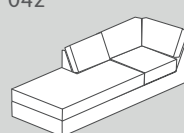

* L'elemento angolare non è combinabile con récamier e ottomana.

** L'elemento angolare non è combinabile con il piede 5.

Altezza della seduta: standard / Profondità della seduta: estesa

100

150

200

250

300

050

010

042

041

N. elemento	Articolo	Stile dei cuscini dello schienale	Dimensioni L/P/A	Prezzo	Prezzo	Prezzo	Prezzo	Prezzo
				A	B	1	2	3
100	Elemento a 1 posto senza braccioli	Standard	68 / 99 / 83 cm	650.-	700.-	850.-	1050.-	1150.-
		Con impuntura (solo per la pelle)						
150	Elemento a 1.5 posti senza braccioli	Standard	87 / 99 / 83 cm	750.-	800.-	950.-	1150.-	1350.-
		Con impuntura (solo per la pelle)						
200	Elemento a 2 posti senza braccioli	Standard	135 / 99 / 83 cm	1050.-	1100.-	1450.-	1650.-	1950.-
		Con impuntura (solo per la pelle)						
250	Elemento a 2.5 posti senza braccioli	Standard	172 / 99 / 83 cm	1150.-	1200.-	1650.-	1850.-	2250.-
		Con impuntura (solo per la pelle)						
300	Elemento a 3 posti senza braccioli	Standard	202 / 99 / 83 cm	1350.-	1400.-	1850.-	2050.-	2550.-
		Con impuntura (solo per la pelle)						
050	Elemento angolare**	Standard	96 / 96 / 83 cm	850.-	900.-	1150.-	1350.-	1650.-
		Con impuntura (solo per la pelle)						
010	Récamier senza braccioli*	Standard	87 / 172 / 83 cm	1150.-	1200.-	1450.-	1650.-	1950.-
		Con impuntura (solo per la pelle)						
042	Ottomana con bracciolo a sinistra*	Standard	96 / 210 / 83 cm	1450.-	1500.-	2150.-	2350.-	2950.-
		Con impuntura (solo per la pelle)						
041	Ottomana con bracciolo a destra*	Standard	96 / 210 / 83 cm	1450.-	1500.-	2150.-	2350.-	2950.-
		Con impuntura (solo per la pelle)						