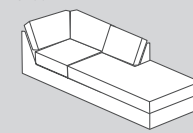

Altezza della seduta: standard / profondità della seduta: standard

100

150

200

250

300

050

010

042

041

080

084

834

836

N. elemento	Articolo	Stile dei cuscini dello schienale	Dimensioni L/P/A	Prezzo	Prezzo	Prezzo	Prezzo	Prezzo
100	Elemento a 1 posto senza braccioli	Standard	68 / 94 / 83 cm	600.-	650.-	800.-	1000.-	1100.-
		Con impuntura (solo per la pelle)				850.-	1050.-	1150.-
150	Elemento a 1.5 posti senza braccioli	Standard	87 / 94 / 83 cm	700.-	750.-	900.-	1100.-	1300.-
		Con impuntura (solo per la pelle)				950.-	1150.-	1350.-