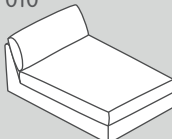

Altezza della seduta: alta / Profondità della seduta: standard

100

150

200

250

300

050

010

042

041

N. elemento	Articolo	Stile dei cuscini dello schienale	Dimensioni L/P/A	Prezzo A	Prezzo B	Prezzo 1	Prezzo 2	Prezzo 3
100	Elemento a 1 posto senza braccioli	Standard	68 / 94 / 88 cm	650.-	700.-	850.-	1050.-	1150.-
		Con impuntura (solo per la pelle)				900.-	1100.-	1200.-
150	Elemento a 1.5 posti senza braccioli	Standard	87 / 94 / 88 cm	750.-	800.-	950.-	1150.-	1350.-
		Con impuntura (solo per la pelle)				1000.-	1200.-	1400.-
200	Elemento a 2 posti senza braccioli	Standard	135 / 94 / 88 cm	1050.-	1100.-	1450.-	1650.-	1950.-
		Con impuntura (solo per la pelle)				1500.-	1700.-	2000.-
250	Elemento a 2.5 posti senza braccioli	Standard	172 / 94 / 88 cm	1150.-	1200.-	1650.-	1850.-	2250.-
		Con impuntura (solo per la pelle)				1700.-	1900.-	2300.-
300	Elemento a 3 posti senza braccioli	Standard	202 / 94 / 88 cm	1350.-	1400.-	1850.-	2050.-	2550.-
		Con impuntura (solo per la pelle)				1900.-	2100.-	2600.-
050	Elemento angolare**	Standard	91 / 91 / 88 cm	850.-	900.-	1150.-	1350.-	1650.-
		Con impuntura (solo per la pelle)				1200.-	1400.-	1700.-
010	Récamier senza braccioli*	Standard	87 / 167 / 88 cm	1150.-	1200.-	1450.-	1650.-	1950.-
		Con impuntura (solo per la pelle)				1500.-	1700.-	2000.-
042	Ottomana con bracciolo a sinistra*	Standard	90 / 210 / 88 cm	1450.-	1500.-	2150.-	2350.-	2950.-
		Con impuntura (solo per la pelle)				2200.-	2400.-	3000.-
041	Ottomana con bracciolo a destra*	Standard	90 / 210 / 88 cm	1450.-	1500.-	2150.-	2350.-	2950.-
		Con impuntura (solo per la pelle)				2200.-	2400.-	3000.-

* L'elemento angolare non è combinabile con récamier e ottomana.

** L'elemento angolare non è combinabile con il piede 5.