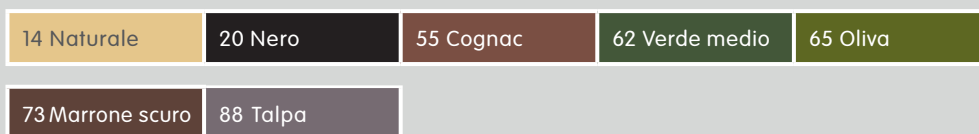

Pelle Bergamo, pelle anilina. Standard: bracciolo a sinistra: 4057.680.xxx.xx / bracciolo a destra: 4057.681.xxx.xx;
Profondità della seduta estesa: bracciolo a sinistra: 40457.686.xxx.xx / bracciolo a destra: 4057.687.xxx.xx