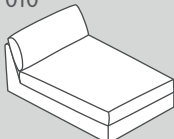

Altezza della seduta: alta / Profondità della seduta: estesa

100

150

200

250

300

050

010

042

041

N. elemento	Articolo	Stile dei cuscini dello schienale	Dimensioni L/P/A	Prezzo A	Prezzo B	Prezzo 1	Prezzo 2	Prezzo 3
100	Elemento a 1 posto senza braccioli	Standard	68 / 99 / 88 cm	700.-	750.-	900.-	1100.-	1200.-
		Con impuntura (solo per la pelle)				950.-	1150.-	1250.-
150	Elemento a 1.5 posti senza braccioli	Standard	87 / 99 / 88 cm	800.-	850.-	1000.-	1200.-	1400.-
		Con impuntura (solo per la pelle)				1050.-	1250.-	1450.-
200	Elemento a 2 posti senza braccioli	Standard	135 / 99 / 88 cm	1100.-	1150.-	1500.-	1700.-	2000.-
		Con impuntura (solo per la pelle)				1550.-	1750.-	2050.-
250	Elemento a 2.5 posti senza braccioli	Standard	172 / 99 / 88 cm	1200.-	1250.-	1700.-	1900.-	2300.-
		Con impuntura (solo per la pelle)				1750.-	1950.-	2350.-
300	Elemento a 3 posti senza braccioli	Standard	202 / 99 / 88 cm	1400.-	1450.-	1900.-	2100.-	2600.-
		Con impuntura (solo per la pelle)				1950.-	2150.-	2650.-
050	Elemento angolare**	Standard	96 / 96 / 88 cm	900.-	950.-	1200.-	1400.-	1700.-
		Con impuntura (solo per la pelle)				1250.-	1450.-	1750.-
010	Récamier senza braccioli*	Standard	87 / 172 / 88 cm	1200.-	1250.-	1500.-	1700.-	2000.-
		Con impuntura (solo per la pelle)				1550.-	1750.-	2050.-
042	Ottomana con bracciolo a sinistra*	Standard	96 / 210 / 88 cm	1500.-	1550.-	2200.-	2400.-	3000.-
		Con impuntura (solo per la pelle)				2250.-	2450.-	3050.-
041	Ottomana con bracciolo a destra*	Standard	96 / 210 / 88 cm	1500.-	1550.-	2200.-	2400.-	3000.-
		Con impuntura (solo per la pelle)				2250.-	2450.-	3050.-

* L'elemento angolare non è combinabile con récamier e ottomana.

** L'elemento angolare non è combinabile con il piede 5.