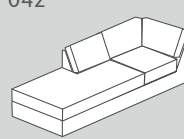

041

N. elemento	Articolo	Stile dei cuscini dello schienale	Dimensioni L/P/A	Prezzo A	Prezzo B	Prezzo 1	Prezzo 2	Prezzo 3
100	Elemento a 1 posto senza braccioli	Standard	68 / 94 / 88 cm	650.-	700.-	850.-	1050.-	1150.-
		Con impuntura (solo per la pelle)				900.-	1100.-	1200.-
150	Elemento a 1.5 posti senza braccioli	Standard	87 / 94 / 88 cm	750.-	800.-	950.-	1150.-	1350.-
		Con impuntura (solo per la pelle)				1000.-	1200.-	1400.-
200	Elemento a 2 posti senza braccioli	Standard	135 / 94 / 88 cm	1050.-	1100.-	1450.-	1650.-	1950.-
		Con impuntura (solo per la pelle)				1500.-	1700.-	2000.-
250	Elemento a 2.5 posti senza braccioli	Standard	172 / 94 / 88 cm	1150.-	1200.-	1650.-	1850.-	2250.-
		Con impuntura (solo per la pelle)				1700.-	1900.-	2300.-
300	Elemento a 3 posti senza braccioli	Standard	202 / 94 / 88 cm	1350.-	1400.-	1850.-	2050.-	2550.-
		Con impuntura (solo per la pelle)				1900.-	2100.-	2600.-
050	Elemento angolare**	Standard	91 / 91 / 88 cm	850.-	900.-	1150.-	1350.-	1650.-
		Con impuntura (solo per la pelle)				1200.-	1400.-	1700.-
010	Récamier senza braccioli*	Standard	87 / 167 / 88 cm	1150.-	1200.-	1450.-	1650.-	1950.-
		Con impuntura (solo per la pelle)				1500.-	1700.-	2000.-
042	Ottomana con bracciolo a sinistra*	Standard	90 / 210 / 88 cm	1450.-	1500.-	2150.-	2350.-	2950.-
		Con impuntura (solo per la pelle)				2200.-	2400.-	3000.-
041	Ottomana con bracciolo a destra*	Standard	90 / 210 / 88 cm	1450.-	1500.-	2150.-	2350.-	2950.-
		Con impuntura (solo per la pelle)				2200.-	2400.-	3000.-