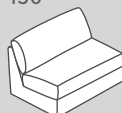

* L'elemento angolare non è combinabile con récamier e ottomana.

** L'elemento angolare non è combinabile con il piede 5.

Altezza della seduta: standard / Profondità della seduta: estesa

100

150

200

250

300

050

010

042

041

N. elemento	Articolo	Stile dei cuscini dello schienale	Dimensioni L/P/A	Prezzo	Prezzo	Prezzo	Prezzo	Prezzo
				A	B	1	2	3
100	Elemento a 1 posto senza braccioli	Standard	68 / 99 / 83 cm	650.-	700.-	850.-	1050.-	1150.-
		Con impuntura (solo per la pelle)						
150	Elemento a 1.5 posti senza braccioli	Standard	87 / 99 / 83 cm	750.-	800.-	950.-	1150.-	1350.-
		Con impuntura (solo per la pelle)						
200	Elemento a 2 posti senza braccioli	Standard	135 / 99 / 83 cm	1050.-	1100.-	1450.-	1650.-	1950.-
		Con impuntura (solo per la pelle)						
250	Elemento a 2.5 posti senza braccioli	Standard	172 / 99 / 83 cm	1150.-	1200.-	1650.-	1850.-	2250.-
		Con impuntura (solo per la pelle)						
300	Elemento a 3 posti senza braccioli	Standard	202 / 99 / 83 cm	1350.-	1400.-	1850.-	2050.-	2550.-
		Con impuntura (solo per la pelle)						
050	Elemento angolare**	Standard	96 / 96 / 83 cm	850.-	900.-	1150.-	1350.-	1650.-
		Con impuntura (solo per la pelle)						
010	Récamier senza braccioli*	Standard	87 / 172 / 83 cm	1150.-	1200.-	1450.-	1650.-	1950.-
		Con impuntura (solo per la pelle)						
042	Ottomana con bracciolo a sinistra*	Standard	96 / 210 / 83 cm	1450.-	1500.-	2150.-	2350.-	2950.-
		Con impuntura (solo per la pelle)						
041	Ottomana con bracciolo a destra*	Standard	96 / 210 / 83 cm	1450.-	1500.-	2150.-	2350.-	2950.-
		Con impuntura (solo per la pelle)						