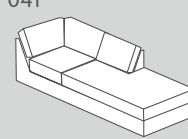

Altezza della seduta: standard / profondità della seduta: standard

100

150

200

250

300

050

010

041

N. elemento	Articolo	Stile dei cuscini dello schienale	Dimensioni L/P/A	Prezzo A	Prezzo B	Prezzo 1	Prezzo 2	Prezzo 3
100	Elemento a 1 posto senza braccioli	Standard	68 / 94 / 88 cm	650.-	700.-	850.-	1050.-	1150.-
		Con impuntura (solo per la pelle)				900.-	1100.-	1200.-
150	Elemento a 1.5 posti senza braccioli	Standard	87 / 94 / 88 cm	750.-	800.-	950.-	1150.-	1350.-
		Con impuntura (solo per la pelle)				1000.-	1200.-	1400.-
200	Elemento a 2 posti senza braccioli	Standard	135 / 94 / 88 cm	1050.-	1100.-	1450.-	1650.-	1950.-
		Con impuntura (solo per la pelle)				1500.-	1700.-	2000.-
250	Elemento a 2.5 posti senza braccioli	Standard	172 / 94 / 88 cm	1150.-	1200.-	1650.-	1850.-	2250.-
		Con impuntura (solo per la pelle)				1700.-	1900.-	2300.-
300	Elemento a 3 posti senza braccioli	Standard	202 / 94 / 88 cm	1350.-	1400.-	1850.-	2050.-	2550.-
		Con impuntura (solo per la pelle)				1900.-	2100.-	2600.-
050	Elemento angolare**	Standard	91 / 91 / 88 cm	850.-	900.-	1150.-	1350.-	1650.-
		Con impuntura (solo per la pelle)				1200.-	1400.-	1700.-
010	Récamier senza braccioli*	Standard	87 / 167 / 88 cm	1150.-	1200.-	1450.-	1650.-	1950.-
		Con impuntura (solo per la pelle)				1500.-	1700.-	2000.-
042	Ottomana con bracciolo a sinistra*	Standard	90 / 210 / 88 cm	1450.-	1500.-	2150.-	2350.-	2950.-
		Con impuntura (solo per la pelle)				2200.-	2400.-	3000.-
041	Ottomana con bracciolo a destra*	Standard	90 / 210 / 88 cm	1450.-	1500.-	2150.-	2350.-	2950.-
		Con impuntura (solo per la pelle)				2200.-	2400.-	3000.-