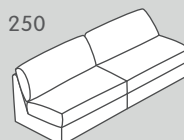

100

150

200

250

300

050

010

042

041

N. elemento	Articolo	Stile dei cuscini dello schienale	Dimensioni L/P/A	Prezzo A	Prezzo B	Prezzo 1	Prezzo 2	Prezzo 3
100	Elemento a 1 posto senza braccioli	Standard	68 / 94 / 88 cm	650.-	700.-	850.-	1050.-	1150.-
		Con impuntura (solo per la pelle)				900.-	1100.-	1200.-
150	Elemento a 1.5 posti senza braccioli	Standard	87 / 94 / 88 cm	750.-	800.-	950.-	1150.-	1350.-
		Con impuntura (solo per la pelle)				1000.-	1200.-	1400.-
200	Elemento a 2 posti senza braccioli	Standard	135 / 94 / 88 cm	1050.-	1100.-	1450.-	1650.-	1950.-
		Con impuntura (solo per la pelle)				1500.-	1700.-	2000.-
250	Elemento a 2.5 posti senza braccioli	Standard	172 / 94 / 88 cm	1150.-	1200.-	1650.-	1850.-	2250.-
		Con impuntura (solo per la pelle)				1700.-	1900.-	2300.-
300	Elemento a 3 posti senza braccioli	Standard	202 / 94 / 88 cm	1350.-	1400.-	1850.-	2050.-	2550.-
		Con impuntura (solo per la pelle)				1900.-	2100.-	2600.-
050	Elemento angolare**	Standard	91 / 91 / 88 cm	850.-	900.-	1150.-	1350.-	1650.-
		Con impuntura (solo per la pelle)				1200.-	1400.-	1700.-
010	Récamier senza braccioli*	Standard	87 / 167 / 88 cm	1150.-	1200.-	1450.-	1650.-	1950.-
		Con impuntura (solo per la pelle)				1500.-	1700.-	2000.-
042	Ottomana con bracciolo a sinistra*	Standard	90 / 210 / 88 cm	1450.-	1500.-	2150.-	2350.-	2950.-
		Con impuntura (solo per la pelle)				2200.-	2400.-	3000.-
041	Ottomana con bracciolo a destra*	Standard	90 / 210 / 88 cm	1450.-	1500.-	2150.-	2350.-	2950.-
		Con impuntura (solo per la pelle)				2200.-	2400.-	3000.-