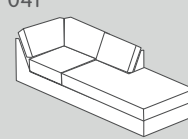

Altezza della seduta: standard / profondità della seduta: standard

100

150

200

250

300

050

010

050

010

042

041

N. elemento	Articolo	Stile dei cuscini dello schienale	Dimensioni L/P/A	Prezzo A	Prezzo B	Prezzo 1	Prezzo 2	Prezzo 3
100	Elemento a 1 posto senza braccioli	Standard	68 / 99 / 88 cm	700.-	750.-	900.-	1100.-	1200.-
		Con impuntura (solo per la pelle)				950.-	1150.-	1250.-
150	Elemento a 1.5 posti senza braccioli	Standard	87 / 99 / 88 cm	800.-	850.-	1000.-	1200.-	1400.-
		Con impuntura (solo per la pelle)				1050.-	1250.-	1450.-
200	Elemento a 2 posti senza braccioli	Standard	135 / 99 / 88 cm	1100.-	1150.-	1500.-	1700.-	2000.-
		Con impuntura (solo per la pelle)				1550.-	1750.-	2050.-
250	Elemento a 2.5 posti senza braccioli	Standard	172 / 99 / 88 cm	1200.-	1250.-	1700.-	1900.-	2300.-
		Con impuntura (solo per la pelle)				1750.-	1950.-	2350.-
300	Elemento a 3 posti senza braccioli	Standard	202 / 99 / 88 cm	1400.-	1450.-	1900.-	2100.-	2600.-
		Con impuntura (solo per la pelle)				1950.-	2150.-	2650.-
050	Elemento angolare**	Standard	96 / 96 / 88 cm	900.-	950.-	1200.-	1400.-	1700.-
		Con impuntura (solo per la pelle)				1250.-	1450.-	1750.-
010	Récamier senza braccioli*	Standard	87 / 172 / 88 cm	1200.-	1250.-	1500.-	1700.-	2000.-
		Con impuntura (solo per la pelle)				1550.-	1750.-	2050.-
042	Ottomana con bracciolo a sinistra*	Standard	96 / 210 / 88 cm	1500.-	1550.-	2200.-	2400.-	3000.-
		Con impuntura (solo per la pelle)				2250.-	2450.-	3050.-
041	Ottomana con bracciolo a destra*	Standard	96 / 210 / 88 cm	1500.-	1550.-	2200.-	2400.-	3000.-
		Con impuntura (solo per la pelle)				2250.-	2450.-	3050.-