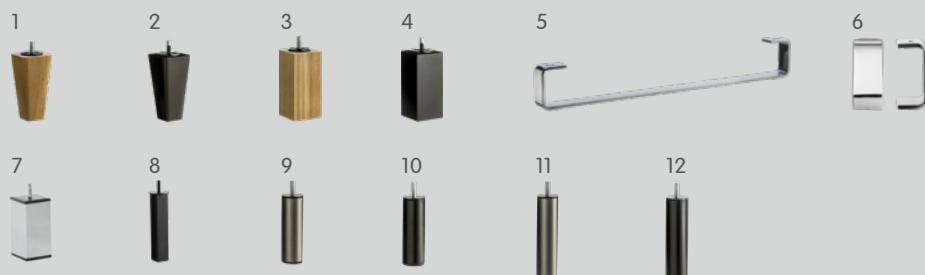

4ª fase

Piedi

N. d'articolo	Articolo	Materiale	Altezza	Prezzo
1 4057.789.000.00	Piede 1	Quercia	12 cm	25.-
2 4057.788.000.00	Piede 2	Verniciato di nero	12 cm	20.-
3 4057.791.000.00	Piede 3	Quercia	12 cm	25.-
4 4057.790.000.00	Piede 4	Verniciato di nero	12 cm	20.-
5 4057.785.000.00	Piede 5*	Cromo	12 cm	110.-
6 4057.784.000.00	Piede 6 (piede di sostegno per piede 5)**	Cromo	12 cm	25.-
7 4057.786.000.00	Piede 7	Cromo	12 cm	30.-
8 4057.796.000.00	Piede 8	Metallo nero	12 cm	20.-
9 4057.792.000.00	Piede 9	Acciaio spazzolato	12 cm	20.-
10 4057.793.000.00	Piede 10	Verniciato di nero	12 cm	20.-
11 4057.794.000.00	Piede 11	Acciaio spazzolato	15 cm	25.-
12 4057.795.000.00	Piede 12	Verniciato di nero	15 cm	25.-

*Il piede 5 non è combinabile con il poggiatesta, il poggiatesta con vano portaoggetti e l'elemento angolare.

**Il piede 6 viene utilizzato solo con il piede 5, nel caso il piede 5 non sia posizionabile.