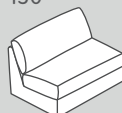

050

010

042

041

N. elemento	Articolo	Stile dei cuscini dello schienale	Dimensioni L/P/A	Prezzo	Prezzo	Prezzo	Prezzo	Prezzo
				A	B	1	2	3
100	Elemento a 1 posto senza braccioli	Standard	68 / 99 / 83 cm	650.-	700.-	850.-	1050.-	1150.-
		Con impuntura (solo per la pelle)						
150	Elemento a 1.5 posti senza braccioli	Standard	87 / 99 / 83 cm	750.-	800.-	950.-	1150.-	1350.-
		Con impuntura (solo per la pelle)						
200	Elemento a 2 posti senza braccioli	Standard	135 / 99 / 83 cm	1050.-	1100.-	1450.-	1650.-	1950.-
		Con impuntura (solo per la pelle)						
250	Elemento a 2.5 posti senza braccioli	Standard	172 / 99 / 83 cm	1150.-	1200.-	1650.-	1850.-	2250.-
		Con impuntura (solo per la pelle)						
300	Elemento a 3 posti senza braccioli	Standard	202 / 99 / 83 cm	1350.-	1400.-	1850.-	2050.-	2550.-
		Con impuntura (solo per la pelle)						
050	Elemento angolare**	Standard	96 / 96 / 83 cm	850.-	900.-	1150.-	1350.-	1650.-
		Con impuntura (solo per la pelle)						
010	Récamier senza braccioli*	Standard	87 / 172 / 83 cm	1150.-	1200.-	1450.-	1650.-	1950.-
		Con impuntura (solo per la pelle)						
042	Ottomana con bracciolo a sinistra*	Standard	96 / 210 / 83 cm	1450.-	1500.-	2150.-	2350.-	2950.-
		Con impuntura (solo per la pelle)						
041	Ottomana con bracciolo a destra*	Standard	96 / 210 / 83 cm	1450.-	1500.-	2150.-	2350.-	2950.-
		Con impuntura (solo per la pelle)						

* L'elemento angolare non è combinabile con récamier e ottomana.

** L'elemento angolare non è combinabile con il piede 5.

Altezza della seduta: alta / Profondità della seduta: estesa

100

150

200

250

300