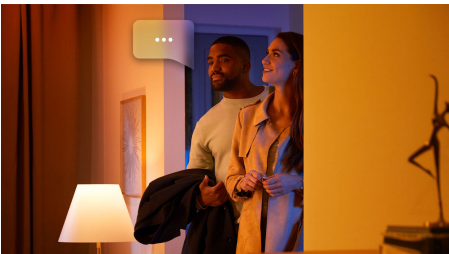

Steuerung mit App oder Sprache*

Philips Hue funktioniert mit Alice, Siri und dem Google Assistent. Mit einfachen Sprachbefehle kannst Du das Licht dimmen, heller machen oder seine Farbe ändern, egal ob Du eine einzelne Lampe oder alle Leuchten in Deinem Zuhause steuerst. Für die Sprachsteuerung benötigst Du eine Philips Hue Bridge und ein kompatibles Partnergerät.