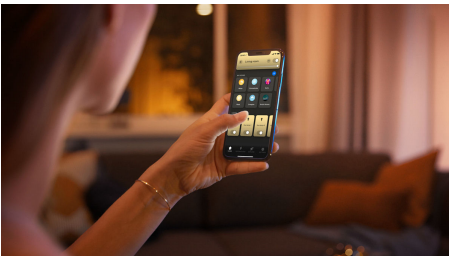

Unbegrenzte Möglichkeiten

- Leistungsstarkes, helles Weißlicht

Einfaches, smartes Lichtsystem

- Steuere bis zu 10 Lampen mit der Bluetooth App
- Steuere Lampen mit Deiner Stimme*
- Kreiere mit angenehm warmem Weißlicht die passende Stimmung
- Nutze mit der Hue Bridge das komplette Spektrum der smarten Beleuchtungsfunktionen

Steuere bis zu 10 Lampen mit der Bluetooth App

Philips Hue mit Bluetooth ist der einfachste Einstieg in die smarte Beleuchtung. Mit bluetoothfähigen LED-Lampen und der Hue Bluetooth App kannst Du bis zu 10 Lampen im Raum steuern und direkt die richtige Stimmung einstellen.