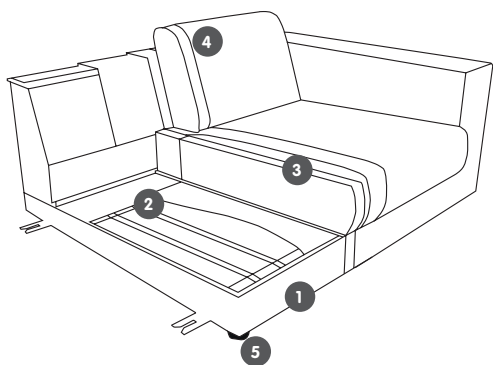

1. 1 Elementi portanti in legno massiccio e derivati del legno
2. 2 Molleggio inferiore con molle ondulate in acciaio ad elasticità permanente e copertura sulla parte superiore
3. 3 Cuscini per seduta posizionabili a piacere in schiuma poliuretanica, con fodera e pregiata imbottitura: 60% fiocchi di silicone e 40% piume (non provenienti da spennatura di animali vivi). Copertura in tessuto non tessuto.
4. 4 Cuscini per schienale posizionalibili a piacere, con fodera e pregiata imbottitura: 70% stick in materiale espanso e 30% piume (non provenienti da spennatura di animali vivi).
5. 5 Pattino

Nota importante: data l'imbottitura leggera, le increspature/deformazioni della seduta sono normali e tipiche di questo modello. Questo effetto può essere contrastato scuotendo regolarmente i cuscini della seduta e dello schienale.

Immagine delle cuciture per il récamier grande nonché grande e lungo: per tutti i tessuti viene effettuata una cucitura supplementare da parte a parte della seduta.

Desideriamo informarti che i nostri divani sono provvisti di un'imbottitura di piume di alta qualità che assicura un comfort di seduta ineguagliabile. Può capitare tuttavia che piccole piume penetrino nel tessuto. È una cosa del tutto normale che non influisce sulla qualità né sul comfort e che con il tempo si riduce.

Per prenderti cura in modo ottimale del tuo divano nuovo, ti consigliamo di passare l'aspirapolvere con lo speciale accessorio per mobili imbottiti anziché direttamente con il tubo dell'aspirapolvere. Così facendo proteggi il tessuto e preservi il divano.

Non vediamo l'ora di entusiasmarti con i nostri prodotti di qualità!

La distribuzione delle cuciture può risultare differente sul pellame e sui tessuti: sui rivestimenti in pelle ci sono tendenzialmente più cuciture rispetto ai rivestimenti in tessuto.