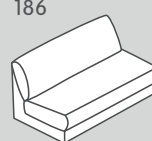

Standard

N. elemento	Articolo	Profondità di seduta (PS)	Dimensioni L x P x A	Prezzo A	Prezzo B	Prezzo C
153	Divano a 1.5 posti con 2 braccioli	PS1: 64 cm	150 x 107 x 85 cm	1049.-	1149.-	1349.-
152	Elemento a 1.5 posti con bracciolo a sinistra		125 x 107 x 85 cm	999.-	1099.-	1299.-
151	Elemento a 1.5 posti con bracciolo a destra		125 x 107 x 85 cm	999.-	1099.-	1299.-
150	Elemento a 1.5 posti senza bracciolo		100 x 107 x 85 cm	800.-	900.-	1100.-
012**	Récamier con bracciolo a sinistra		125 x 170 x 85 cm	1250.-	1350.-	1550.-
011**	Récamier con bracciolo a destra		125 x 170 x 85 cm	1250.-	1350.-	1550.-
050	Elemento angolare		102 x 102 x 85 cm	900.-	1000.-	1200.-
656	Pouf intermedio		50 x 107 x 43 cm	550.-	600.-	700.-
658	Pouf terminale a sinistra*		52 x 107 x 43 cm	550.-	600.-	700.-
659	Pouf terminale a destra*		52 x 107 x 43 cm	550.-	600.-	700.-

Elementi del divano: profondità di seduta 1 (PS 1): 64 cm

Grande

197

180

188

186

203

202