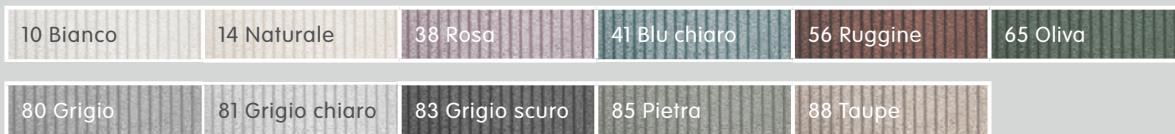

Tessuto Cord, 88% Polyester, 12% poliacrilico.