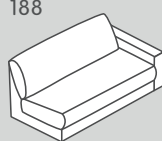

Standard

N. elemento	Articolo	Profondità di seduta (PS)	Dimensioni L x P x A	Prezzo A	Prezzo B	Prezzo C
153	Divano a 1.5 posti con 2 braccioli	PS1: 64 cm	150 x 107 x 85 cm	1049.-	1149.-	1349.-
152	Elemento a 1.5 posti con bracciolo a sinistra		125 x 107 x 85 cm	999.-	1099.-	1299.-
151	Elemento a 1.5 posti con bracciolo a destra		125 x 107 x 85 cm	999.-	1099.-	1299.-
150	Elemento a 1.5 posti senza bracciolo		100 x 107 x 85 cm	800.-	900.-	1100.-
012**	Récamier con bracciolo a sinistra		125 x 170 x 85 cm	1250.-	1350.-	1550.-
011**	Récamier con bracciolo a destra		125 x 170 x 85 cm	1250.-	1350.-	1550.-
050	Elemento angolare		102 x 102 x 85 cm	900.-	1000.-	1200.-
656	Pouf intermedio		50 x 107 x 43 cm	550.-	600.-	700.-
658	Pouf terminale a sinistra*		52 x 107 x 43 cm	550.-	600.-	700.-
659	Pouf terminale a destra*		52 x 107 x 43 cm	550.-	600.-	700.-

Elementi del divano: profondità di seduta 1 (PS 1): 64 cm

Grande

197

180

188

186

203

202