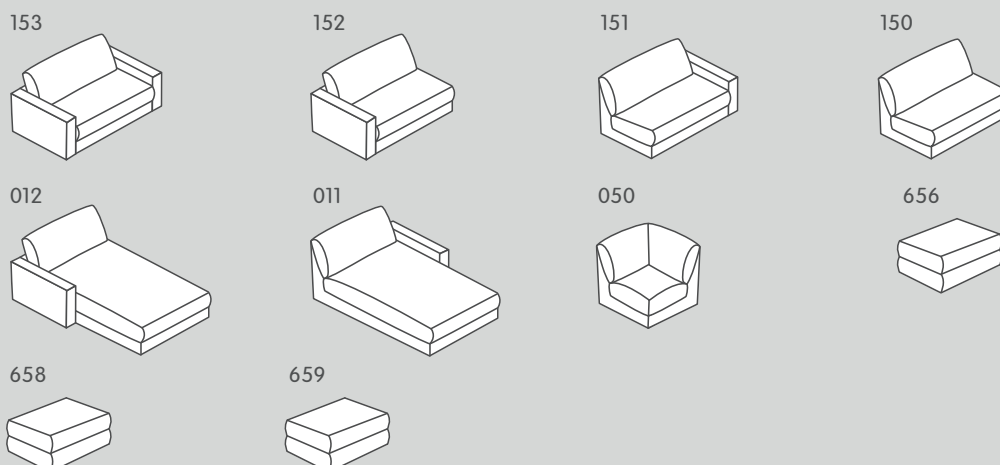

HARRISON

Sistema modulare di divani

Questi mobili
sono personalizzabili online:
[micasa.ch/
configuratore](https://micasa.ch/configuratore)

micasa.ch

micasa
MIGROS

Elementi del divano: profondità di seduta 1 (PS 1): 64 cm

Standard

N. elemento	Articolo	Profondità di seduta (PS)	Dimensioni L x P x A	Prezzo A	Prezzo B	Prezzo C
153	Divano a 1.5 posti con 2 braccioli	PS1: 64 cm	150 x 107 x 85 cm	1049.-	1149.-	1349.-
152	Elemento a 1.5 posti con bracciolo a sinistra		125 x 107 x 85 cm	999.-	1099.-	1299.-
151	Elemento a 1.5 posti con bracciolo a destra		125 x 107 x 85 cm	999.-	1099.-	1299.-
150	Elemento a 1.5 posti senza bracciolo		100 x 107 x 85 cm	800.-	900.-	1100.-
012**	Récamier con bracciolo a sinistra		125 x 170 x 85 cm	1250.-	1350.-	1550.-
011**	Récamier con bracciolo a destra		125 x 170 x 85 cm	1250.-	1350.-	1550.-
050	Elemento angolare		102 x 102 x 85 cm	900.-	1000.-	1200.-
656	Pouf intermedio		50 x 107 x 43 cm	550.-	600.-	700.-
658	Pouf terminale a sinistra*		52 x 107 x 43 cm	550.-	600.-	700.-
659	Pouf terminale a destra*		52 x 107 x 43 cm	550.-	600.-	700.-

Elementi del divano: profondità di seduta 1 (PS 1): 64 cm

Grande

197

180

188

186

203

202