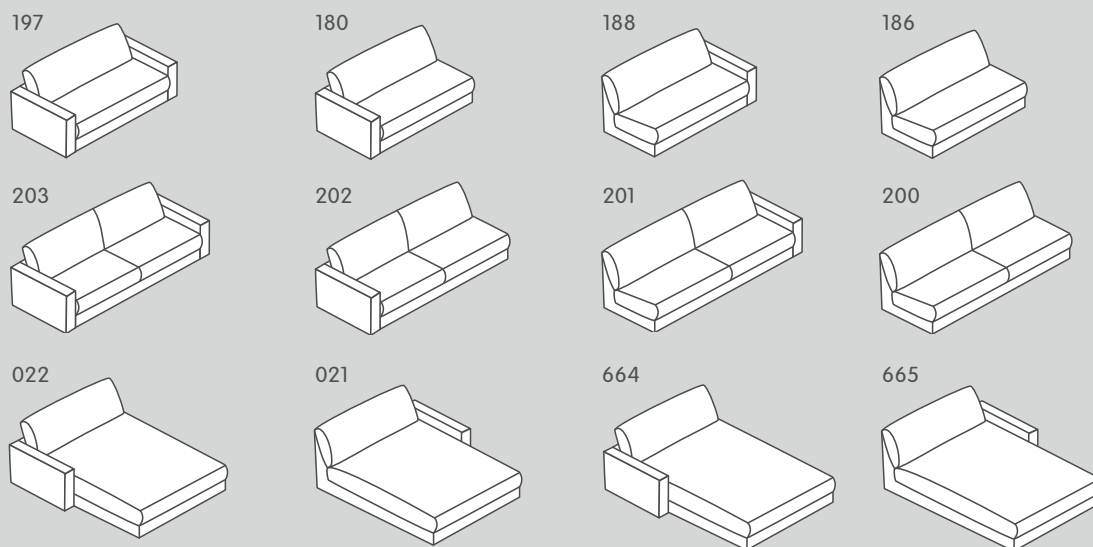

Elementi del divano: profondità di seduta 2 (PS 2): 84 cm

Grande

N. elemento	Articolo	Profondità di seduta (PS)	Dimensioni L x P x A	Prezzo A	Prezzo B	Prezzo C
197	Divano a 1.5 posti grande con 2 braccioli	PS2: 84 cm	170 x 127 x 85 cm	1349.–	1449.–	1649.–
180	Elemento a 1.5 posti grande con bracciolo a sinistra		145 x 127 x 85 cm	1099.–	1299.–	1499.–
188	Elemento a 1.5 posti grande con bracciolo a destra		145 x 127 x 85 cm	1099.–	1299.–	1499.–
186	Elemento a 1.5 posti grande senza bracciolo		120 x 127 x 85 cm	1000.–	1200.–	1400.–
203	Divano a 2 posti con 2 braccioli		230 x 127 x 85 cm	1699.–	1799.–	1999.–
202	Elemento a 2 posti con bracciolo a sinistra		205 x 127 x 85 cm	1649.–	1749.–	1949.–
201	Elemento a 2 posti con bracciolo a destra		205 x 127 x 85 cm	1649.–	1749.–	1949.–
200	Elemento a 2 posti senza bracciolo		180 x 127 x 85 cm	1350.–	1450.–	1650.–
022	Récamier grande con bracciolo a sinistra		145 x 170 x 85 cm	1400.–	1500.–	1700.–
021	Récamier grande con bracciolo a destra		145 x 170 x 85 cm	1400.–	1500.–	1700.–
664	Récamier grande e lungo con bracciolo a sinistra		145 x 190 x 85 cm	1500.–	1600.–	1800.–
665	Récamier grande e lungo con bracciolo a destra		145 x 190 x 85 cm	1500.–	1600.–	1800.–

Gli elementi sono posizionabili liberamente in quanto rivestiti su tutti i lati.

*Nota: pouf terminali raffigurati prospetticamente da posizione di fronte alla combinazione.