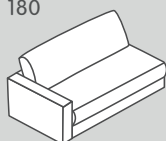

Standard

N. elemento	Articolo	Profondità di seduta (PS)	Dimensioni L x P x A	Prezzo A	Prezzo B	Prezzo C
153	Divano a 1.5 posti con 2 braccioli	PS1: 64 cm	150 x 107 x 85 cm	1049.-	1149.-	1349.-
152	Elemento a 1.5 posti con bracciolo a sinistra		125 x 107 x 85 cm	999.-	1099.-	1299.-
151	Elemento a 1.5 posti con bracciolo a destra		125 x 107 x 85 cm	999.-	1099.-	1299.-
150	Elemento a 1.5 posti senza bracciolo		100 x 107 x 85 cm	800.-	900.-	1100.-
012**	Récamier con bracciolo a sinistra		125 x 170 x 85 cm	1250.-	1350.-	1550.-
011**	Récamier con bracciolo a destra		125 x 170 x 85 cm	1250.-	1350.-	1550.-
050	Elemento angolare		102 x 102 x 85 cm	900.-	1000.-	1200.-
656	Pouf intermedio		50 x 107 x 43 cm	550.-	600.-	700.-
658	Pouf terminale a sinistra*		52 x 107 x 43 cm	550.-	600.-	700.-
659	Pouf terminale a destra*		52 x 107 x 43 cm	550.-	600.-	700.-

Gli elementi sono posizionabili liberamente in quanto rivestiti su tutti i lati.

*Nota: pouf terminali raffigurati prospetticamente da posizione di fronte alla combinazione.

**Dimensioni esterne delle récamier uguali a quelle in TA2. La differenza sta nella profondità del bracciolo. Profondità del bracciolo TA1: 107 cm, profondità del bracciolo TA2: 127 cm.

Elementi del divano: profondità di seduta 1 (PS 1): 64 cm

Grande

197

180

188

186

203

202