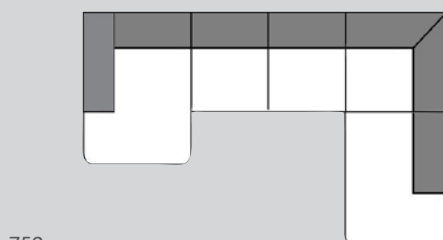

## Canapé

203

303

N° d'élément	Article	Dimensions L x P x H	Prix	Prix	Prix
203	Canapé 2 places	174 x 87 x 74 cm	1049.–	1079.–	1699.–
303	Canapé 3 places	239 x 87 x 74 cm	1249.–	1279.–	1999.–

## Canapé d'angle

500

501

504

505

752

753

N° d'élément	Article	Dimensions L x P x H	Prix	Prix	Prix
500/501	Canapé d'angle à droite/à gauche, tissu Poem, sable	238 x 150 x 74 cm	1249.–		
500	Canapé d'angle à droite composé d'un canapé 3 places et d'une méridienne	238 x 150 x 74 cm	1549.–	1599.–	2499.–
501	Canapé d'angle à gauche composé d'un canapé 3 places et d'une méridienne	238 x 150 x 74 cm	1549.–	1599.–	2499.–
504	Canapé d'angle à droite composé d'un canapé 3 places et d'une ottomane	300 x 203 x 74 cm	1849.–	1899.–	3099.–
505	Canapé d'angle à gauche composé d'un canapé 3 places et d'une ottomane	300 x 203 x 74 cm	1849.–	1899.–	3099.–
752	Canapé d'angle U à droite composé d'une méridienne, d'un canapé 2 places et d'une ottomane	300 x 203 x 74 cm	2349.–	2399.–	3799.–
753	Canapé d'angle U à gauche composé d'une méridienne, d'un canapé 2 places et d'une ottomane	300 x 203 x 74 cm	2349.–	2399.–	3799.–

## Éléments

080

N° d'élément	Article	Dimensions L x P x H	Prix	Prix	Prix
080	Repose-pieds	70 x 70 x 43 cm	379.–	399.–	619.–

## Informations

Profondeur d'assise: 56 cm, hauteur d'assise: 43 cm. Toutes les dimensions sont indiquées en cm. Toutes les dimensions sont approximatives. Les esquisses des modèles sont des symboles. Les couleurs réelles peuvent différer des couleurs représentées. Sous réserve de modification de prix et de modèles.