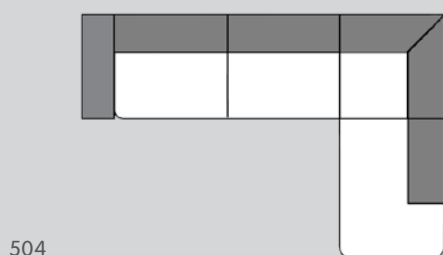

## Canapé

203

303

N° d'élément	Article	Dimensions L x P x H	Prix	Prix	Prix
203	Canapé 2 places	174 x 87 x 74 cm	1049.–	1079.–	1699.–
303	Canapé 3 places	239 x 87 x 74 cm	1249.–	1279.–	1999.–

## Canapé d'angle

500

501

504

505

752

753

N° d'élément	Article	Dimensions L x P x H	Prix	Prix	Prix
500/501	Canapé d'angle à droite/à gauche, tissu Poem, sable	238 x 150 x 74 cm	1249.–		
500	Canapé d'angle à droite composé d'un canapé 3 places et d'une méridienne	238 x 150 x 74 cm	1549.–	1599.–	2499.–
501	Canapé d'angle à gauche composé d'un canapé 3 places et d'une méridienne	238 x 150 x 74 cm	1549.–	1599.–	2499.–
504	Canapé d'angle à droite composé d'un canapé 3 places et d'une ottomane	300 x 203 x 74 cm	1849.–	1899.–	3099.–
505	Canapé d'angle à gauche composé d'un canapé 3 places et d'une ottomane	300 x 203 x 74 cm	1849.–	1899.–	3099.–
752	Canapé d'angle U à droite composé d'une méridienne, d'un canapé 2 places et d'une ottomane	300 x 203 x 74 cm	2349.–	2399.–	3799.–
753	Canapé d'angle U à gauche composé d'une méridienne, d'un canapé 2 places et d'une ottomane	300 x 203 x 74 cm	2349.–	2399.–	3799.–

## Éléments

080

N° d'élément	Article	Dimensions L x P x H	Prix	Prix	Prix
080	Repose-pieds	70 x 70 x 43 cm	379.–	399.–	619.–

## Informations

Profondeur d'assise: 56 cm, hauteur d'assise: 43 cm. Toutes les dimensions sont indiquées en cm. Toutes les dimensions sont approximatives. Les esquisses des modèles sont des symboles. Les couleurs réelles peuvent différer des couleurs représentées. Sous réserve de modification de prix et de modèles.