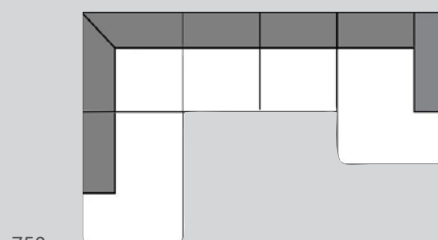

## Canapé

203

303

N° d'élément	Article	Dimensions L x P x H	Prix	Prix	Prix
203	Canapé 2 places	174 x 87 x 74 cm	1049.–	1079.–	1699.–
303	Canapé 3 places	239 x 87 x 74 cm	1249.–	1279.–	1999.–

## Canapé d'angle

500

501

504

505

752

753

N° d'élément	Article	Dimensions L x P x H	Prix	Prix	Prix
500/501	Canapé d'angle à droite/à gauche, tissu Poem, sable	238 x 150 x 74 cm	1249.–		
500	Canapé d'angle à droite composé d'un canapé 3 places et d'une méridienne	238 x 150 x 74 cm	1549.–	1599.–	2499.–
501	Canapé d'angle à gauche composé d'un canapé 3 places et d'une méridienne	238 x 150 x 74 cm	1549.–	1599.–	2499.–
504	Canapé d'angle à droite composé d'un canapé 3 places et d'une ottomane	300 x 203 x 74 cm	1849.–	1899.–	3099.–
505	Canapé d'angle à gauche composé d'un canapé 3 places et d'une ottomane	300 x 203 x 74 cm	1849.–	1899.–	3099.–
752	Canapé d'angle U à droite composé d'une méridienne, d'un canapé 2 places et d'une ottomane	300 x 203 x 74 cm	2349.–	2399.–	3799.–
753	Canapé d'angle U à gauche composé d'une méridienne, d'un canapé 2 places et d'une ottomane	300 x 203 x 74 cm	2349.–	2399.–	3799.–

## Éléments

080

N° d'élément	Article	Dimensions L x P x H	Prix	Prix	Prix
080	Repose-pieds	70 x 70 x 43 cm	379.–	399.–	619.–

## Informations

Profondeur d'assise: 56 cm, hauteur d'assise: 43 cm. Toutes les dimensions sont indiquées en cm. Toutes les dimensions sont approximatives. Les esquisses des modèles sont des symboles. Les couleurs réelles peuvent différer des couleurs représentées. Sous réserve de modification de prix et de modèles.