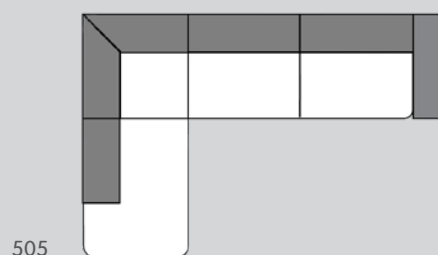

## Canapé

203

303

N° d'élément	Article	Dimensions L x P x H	Prix	Prix	Prix
203	Canapé 2 places	174 x 87 x 74 cm	1049.–	1079.–	1699.–
303	Canapé 3 places	239 x 87 x 74 cm	1249.–	1279.–	1999.–

## Canapé d'angle

500

501

504

505

752

753

N° d'élément	Article	Dimensions L x P x H	Prix	Prix	Prix
500/501	Canapé d'angle à droite/à gauche, tissu Poem, sable	238 x 150 x 74 cm	1249.–		
500	Canapé d'angle à droite composé d'un canapé 3 places et d'une méridienne	238 x 150 x 74 cm	1549.–	1599.–	2499.–
501	Canapé d'angle à gauche composé d'un canapé 3 places et d'une méridienne	238 x 150 x 74 cm	1549.–	1599.–	2499.–
504	Canapé d'angle à droite composé d'un canapé 3 places et d'une ottomane	300 x 203 x 74 cm	1849.–	1899.–	3099.–
505	Canapé d'angle à gauche composé d'un canapé 3 places et d'une ottomane	300 x 203 x 74 cm	1849.–	1899.–	3099.–
752	Canapé d'angle U à droite composé d'une méridienne, d'un canapé 2 places et d'une ottomane	300 x 203 x 74 cm	2349.–	2399.–	3799.–
753	Canapé d'angle U à gauche composé d'une méridienne, d'un canapé 2 places et d'une ottomane	300 x 203 x 74 cm	2349.–	2399.–	3799.–

## Éléments

080

N° d'élément	Article	Dimensions L x P x H	Prix	Prix	Prix
080	Repose-pieds	70 x 70 x 43 cm	379.–	399.–	619.–

## Informations

Profondeur d'assise: 56 cm, hauteur d'assise: 43 cm. Toutes les dimensions sont indiquées en cm. Toutes les dimensions sont approximatives. Les esquisses des modèles sont des symboles. Les couleurs réelles peuvent différer des couleurs représentées. Sous réserve de modification de prix et de modèles.