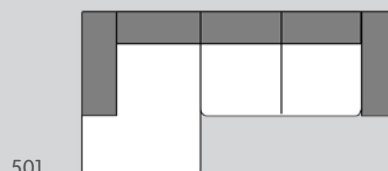

## Canapé

203

303

N° d'élément	Article	Dimensions L x P x H	Prix	Prix	Prix
203	Canapé 2 places	174 x 87 x 74 cm	1049.–	1079.–	1699.–
303	Canapé 3 places	239 x 87 x 74 cm	1249.–	1279.–	1999.–

## Canapé d'angle

500

501

504

505

752

753

N° d'élément	Article	Dimensions L x P x H	Prix	Prix	Prix
500/501	Canapé d'angle à droite/à gauche, tissu Poem, sable	238 x 150 x 74 cm	1249.–		
500	Canapé d'angle à droite composé d'un canapé 3 places et d'une méridienne	238 x 150 x 74 cm	1549.–	1599.–	2499.–
501	Canapé d'angle à gauche composé d'un canapé 3 places et d'une méridienne	238 x 150 x 74 cm	1549.–	1599.–	2499.–
504	Canapé d'angle à droite composé d'un canapé 3 places et d'une ottomane	300 x 203 x 74 cm	1849.–	1899.–	3099.–
505	Canapé d'angle à gauche composé d'un canapé 3 places et d'une ottomane	300 x 203 x 74 cm	1849.–	1899.–	3099.–
752	Canapé d'angle U à droite composé d'une méridienne, d'un canapé 2 places et d'une ottomane	300 x 203 x 74 cm	2349.–	2399.–	3799.–
753	Canapé d'angle U à gauche composé d'une méridienne, d'un canapé 2 places et d'une ottomane	300 x 203 x 74 cm	2349.–	2399.–	3799.–

## Éléments

080

N° d'élément	Article	Dimensions L x P x H	Prix	Prix	Prix
080	Repose-pieds	70 x 70 x 43 cm	379.–	399.–	619.–

## Informations

Profondeur d'assise: 56 cm, hauteur d'assise: 43 cm. Toutes les dimensions sont indiquées en cm. Toutes les dimensions sont approximatives. Les esquisses des modèles sont des symboles. Les couleurs réelles peuvent différer des couleurs représentées. Sous réserve de modification de prix et de modèles.