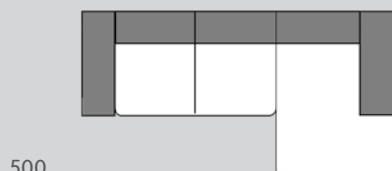

## Canapé

203

303

N° d'élément	Article	Dimensions L x P x H	Prix	Prix	Prix
203	Canapé 2 places	174 x 87 x 74 cm	1049.–	1079.–	1699.–
303	Canapé 3 places	239 x 87 x 74 cm	1249.–	1279.–	1999.–

## Canapé d'angle

500

501

504

505

752

753

N° d'élément	Article	Dimensions L x P x H	Prix	Prix	Prix
500/501	Canapé d'angle à droite/à gauche, tissu Poem, sable	238 x 150 x 74 cm	1249.–		
500	Canapé d'angle à droite composé d'un canapé 3 places et d'une méridienne	238 x 150 x 74 cm	1549.–	1599.–	2499.–
501	Canapé d'angle à gauche composé d'un canapé 3 places et d'une méridienne	238 x 150 x 74 cm	1549.–	1599.–	2499.–
504	Canapé d'angle à droite composé d'un canapé 3 places et d'une ottomane	300 x 203 x 74 cm	1849.–	1899.–	3099.–
505	Canapé d'angle à gauche composé d'un canapé 3 places et d'une ottomane	300 x 203 x 74 cm	1849.–	1899.–	3099.–
752	Canapé d'angle U à droite composé d'une méridienne, d'un canapé 2 places et d'une ottomane	300 x 203 x 74 cm	2349.–	2399.–	3799.–
753	Canapé d'angle U à gauche composé d'une méridienne, d'un canapé 2 places et d'une ottomane	300 x 203 x 74 cm	2349.–	2399.–	3799.–