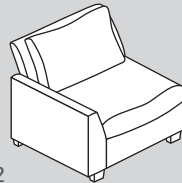

NOACK

Meubles rembourrés

Découvrez le
canapé NOACK
sur micasa.ch

micasa.ch

3031 0104

Éléments de canapé

100

101

012

013

N° d'élément	Article	Dimensions L/P/H	Prix A	Prix B	Prix C	Prix D	Prix E
100	Élément 1 place sans accoudoirs	98 / 103 / 95.5 cm	800.–	900.–	1000.–	1100.–	1200.–
101	Élément 1 place avec accoudoir à droite	112 / 103 / 95.5 cm	999.–	1099.–	1199.–	1299.–	1399.–
102	Élément 1 place avec accoudoir à gauche	112 / 103 / 95.5 cm	999.–	1099.–	1199.–	1299.–	1399.–
150	Élément 1.5 place sans accoudoirs	130 / 103 / 95.5 cm	1000.–	1100.–	1200.–	1300.–	1400.–
151	Élément 1.5 place avec accoudoir à droite	147 / 103 / 95.5 cm	1199.–	1299.–	1399.–	1499.–	1599.–
152	Élément 1.5 place avec accoudoir à gauche	147 / 103 / 95.5 cm	1199.–	1299.–	1399.–	1499.–	1599.–
303	Élément 3 places avec 2 accoudoirs	294 / 103 / 95.5 cm	1749.–	1899.–	2049.–	2199.–	2349.–
050	Élément d'angle	103 / 103 / 95.5 cm	900.–	1000.–	1100.–	1200.–	1300.–
010	Méridienne sans accoudoirs	96 / 167 / 95.5 cm	1200.–	1300.–	1400.–	1500.–	1600.–
011	Méridienne avec accoudoir à droite	112 / 167 / 95.5 cm	1399.–	1499.–	1599.–	1699.–	1799.–
012	Méridienne avec accoudoir à gauche	112 / 167 / 95.5 cm	1399.–	1499.–	1599.–	1699.–	1799.–
013	Méridienne avec 2 accoudoirs	130 / 167 / 95.5 cm	1499.–	1599.–	1699.–	1799.–	1899.–