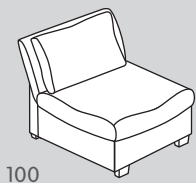

NOACK

Meubles rembourrés

Découvrez le
canapé NOACK
sur micasa.ch

micasa.ch

3031 0104

Éléments de canapé

100

101

012

013

N° d'élément	Article	Dimensions L/P/H	Prix A	Prix B	Prix C	Prix D	Prix E
100	Élément 1 place sans accoudoirs	98 / 103 / 95.5 cm	800.–	900.–	1000.–	1100.–	1200.–
101	Élément 1 place avec accoudoir à droite	112 / 103 / 95.5 cm	999.–	1099.–	1199.–	1299.–	1399.–
102	Élément 1 place avec accoudoir à gauche	112 / 103 / 95.5 cm	999.–	1099.–	1199.–	1299.–	1399.–
150	Élément 1.5 place sans accoudoirs	130 / 103 / 95.5 cm	1000.–	1100.–	1200.–	1300.–	1400.–
151	Élément 1.5 place avec accoudoir à droite	147 / 103 / 95.5 cm	1199.–	1299.–	1399.–	1499.–	1599.–
152	Élément 1.5 place avec accoudoir à gauche	147 / 103 / 95.5 cm	1199.–	1299.–	1399.–	1499.–	1599.–
303	Élément 3 places avec 2 accoudoirs	294 / 103 / 95.5 cm	1749.–	1899.–	2049.–	2199.–	2349.–
050	Élément d'angle	103 / 103 / 95.5 cm	900.–	1000.–	1100.–	1200.–	1300.–
010	Méridienne sans accoudoirs	96 / 167 / 95.5 cm	1200.–	1300.–	1400.–	1500.–	1600.–
011	Méridienne avec accoudoir à droite	112 / 167 / 95.5 cm	1399.–	1499.–	1599.–	1699.–	1799.–
012	Méridienne avec accoudoir à gauche	112 / 167 / 95.5 cm	1399.–	1499.–	1599.–	1699.–	1799.–
013	Méridienne avec 2 accoudoirs	130 / 167 / 95.5 cm	1499.–	1599.–	1699.–	1799.–	1899.–

Repose-pieds

080

081

N° d'élément	Article	Dimensions L/P/H	Prix A	Prix B	Prix C	Prix D	Prix E
080	Repose-pieds	86 / 86 / 49 cm	429.–	449.–	479.–	499.–	519.–
081	Repose-pieds XL	122 / 85 / 49 cm	529.–	549.–	579.–	599.–	619.–

Informations

Profondeur d'assise: 52 cm, hauteur d'assise: 44 cm.

Tous les modèles ne peuvent être commandés qu'en une seule couleur. Toutes les dimensions sont indiquées en cm et approximatives. Les esquisses des modèles sont des symboles. Les couleurs réelles peuvent être différentes des couleurs illustrées. Sous réserve de modifications de prix et de modèles.