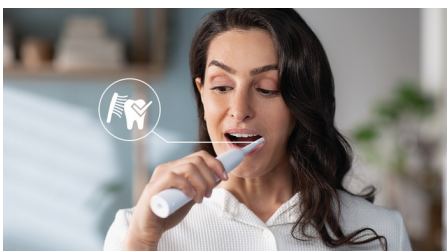

Adoptez Philips Sonicare en toute simplicité

- Programme Easy-Start pour faciliter la transition

Points forts

Technologie sonore avancée

Les puissantes vibrations des brins propulsent les micro-bulles dans les espaces interdentaires et le long des gencives, pour une expérience rafraîchissante. Vous obtiendrez l'équivalent de deux mois de brossage manuel en seulement 2 minutes.** Les 31 000 mouvements par minute brossent vos dents en douceur, fragmentent la plaque dentaire puis la balayent, pour un nettoyage quotidien exceptionnel.

Élimine la plaque dentaire 3 fois plus efficacement*

Il est cliniquement prouvé que la brosse à dents électrique Philips Sonicare dotée de la technologie sonore avancée élimine jusqu'à 3 fois plus efficacement* la plaque dentaire sur vos dents et le long des gencives qu'une brosse à dents manuelle, tout en protégeant vos gencives.

Protège vos gencives

Le capteur de pression intégré détecte automatiquement la pression que vous appliquez, vous avertit et réduit

automatiquement les vibrations de la brosse à dents pour protéger vos gencives. La brosse à dents émet des impulsions sonores pour vous rappeler de réduire la pression. 7 personnes sur 10 ont trouvé que cette fonction les aidait à mieux se brosser les dents.