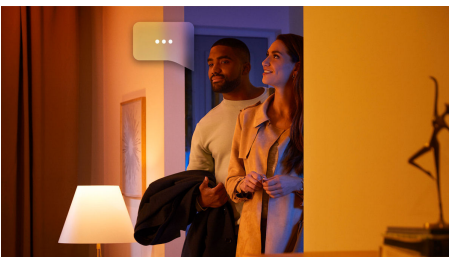

Semplice illuminazione intelligente

Aggiungi una lampadina Candelabra intelligente a luce bianca da calda a fredda per aiutarti a rilassarti, leggere, concentrarti o ricaricarti di energia. Controllala all'istante tramite Bluetooth all'interno di una stanza o connessi a Bridge Hue per sbloccare l'intera gamma di funzionalità.

Semplice illuminazione intelligente

- Controlla fino a 10 luci in una volta sola con l'app Bluetooth
- Controlla le luci con la tua voce*
- Crea l'atmosfera giusta con luci bianche calde o fredde
- Ottieni le ricette luminose perfette per le tue attività quotidiane
- Sblocca tutte le funzionalità di illuminazione intelligente con il Bridge Hue

In evidenza

Controlla fino a 10 luci in una sola volta con l'app Bluetooth

Con l'app Bluetooth di Hue puoi controllare le luci intelligenti all'interno di una stanza. Aggiungi fino a 10 luci intelligenti e controllale con facilità dal tuo dispositivo mobile.

Controlla le luci con la tua voce*

Philips Hue funziona con Amazon Alexa e con Google Assistant quando è associato a un dispositivo Amazon Echo o Google Nest compatibile. Mediante semplici comandi vocali è possibile controllare solo una lampada o più luci in una stanza.