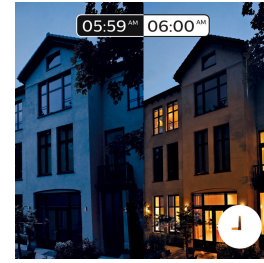

Timer per una maggiore praticità

Philips Hue ti farà sembrare a casa anche quando non lo sei, grazie alla funzione di programmazione dell'app Philips Hue. Imposta l'accensione delle luci a un orario determinato, così troverai casa illuminata al tuo rientro. Puoi anche impostare l'accensione nelle varie stanze e, ovviamente, impostare lo spegnimento graduale durante la notte, così da non preoccuparti più di eventuali luci rimaste accese. Per questa funzionalità è richiesto il collegamento con il bridge Philips Hue.

Specifiche

Aspetto e finitura

- Colore: white
- Materiale: metallo

Varie

- Appositamente progettata per: Ufficio domestico e studio
- Tipo: Lampada a sospensione
- EyeComfort: No

Consumo energetico

- Etichetta di efficienza energetica (EEL): A+

Dimensioni e peso del prodotto

- Altezza massima: 158 cm
- Altezza minima: 8,0 cm
- Lunghezza: 42,1 cm
- Peso netto: 3,610 kg
- Larghezza: 42,1 cm

Service

- Garanzia: 2 anni

Specifiche tecniche

- Durata fino a: 25.000 ore
- Sorgente luminosa equivalente a una lampadina tradizionale da: 204 W
- Emissione in lumen totale apparecchiatura: 3000 lm
- Tecnologia lampadina: 24 V
- Colore della luce: 2200-6500 K Hue White Ambiance
- Tensione di rete: 50-60 Hz
- Apparecchio dimmerabile: Sì
- LED: Sì
- LED integrato: Sì
- Classe energetica della sorgente luminosa: A+
- Numero di lampadine: 1
- Completo di lampada wattaggio: 39 W
- Codice IP: IP20
- Classe di protezione: I - con messa a terra
- Sorgente luminosa sostituibile: No