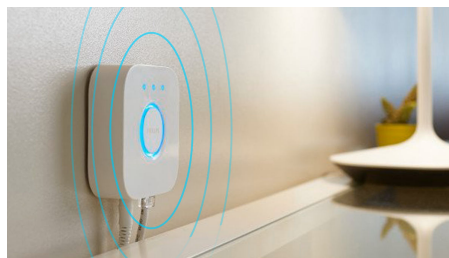

Controllo completo con bridge Hue

Collega le luci Philips Hue al bridge per sfruttare le possibilità illimitate offerte dal sistema.