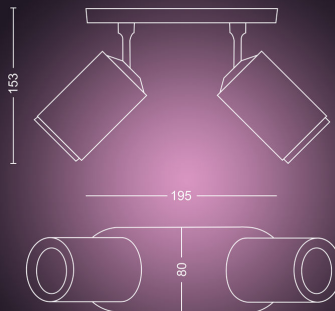

PHILIPS

Fugato 2er-Spot

Hue White & Color
Ambiance

GU10 LED-Lampe enthalten

Bluetooth-Steuerung per App

Steuerung mit App oder
Sprache*

Nutze weitere Funktionen mit
der Hue Bridge

50632/30/P7