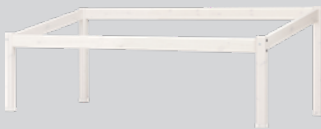

Bauteile für Textildach / Einzelbett

Artikel / Farbe	Masse B x T x H	Art.-Nummer	Preis
Aufbau für Textildach			
weiss	112 x 210 x 129cm	4050.536.000.00	271.–
grau		4050.535.000.00