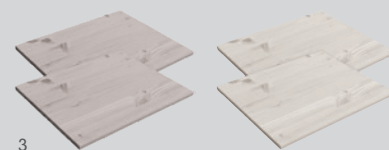

3

Artikel	Farbe	Farbe Griff	Masse B x T x H	Art.-Nummer	Preis
2 Kleiderschrank, 3 Türen, 2 Schubladen, 4 Ablare, 2 Kleiderstangen	weiss	weiss	150 x 57.20 x 202.50 cm	4050.348.000.00	1299.-
	weiss	rosa		4050.349.000.00	1299.-
	weiss	grün		4050.350.000.00	1299.-
	weiss	blau		4050.351.000.00	1299.-
	grau	weiss		4050.352.000.00	1299.-
	grau	rosa		4050.353.000.00	1299.-
	grau	grün		4050.354.000.00	1299.-
	grau	blau		4050.355.000.00	1299.-
3 Ablare, 2-teilig	grau		48 x 41 x 1.5 cm	4049.921.000.00	44.95
	weiss			4046.805.000.00	44.95