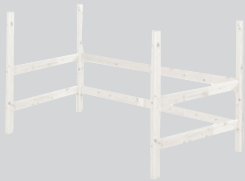

Pfosten			
grau	210 x 100 x 118 cm	4049.901.000.00	215.–
weiss		4048.727.000.00	215.–

grau	210 x 150 x 118 cm	4050.568.000.00	300.–
weiss		4050.567.000.00	300.–

Absturzsicherungen

Artikel / Farbe	Breite	Art.-Nummer	Preis
1/1 Sicherung			
grau	197 cm	4049.883.000.00	70.–
weiss		4048.539.000.00	70.–
natur		4050.574.000.00	70.–