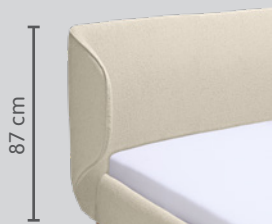

Disponible dans les finitions suivantes:

Tissu Caleido*, 63% coton, 37% lin

Tissu Zelda, 100% polyester

Tissu Danny, 100% polyester

* Tissu Caleido, non certifié Nordic Swan

N° d'élément	Article	Largeur	Prix
514	Têtes de lit	140 cm	919.–
516	Têtes de lit	160 cm	999.–
516	Têtes de lit, tissu Caleido, gris	160 cm	699.–
518	Têtes de lit	180 cm	1049.–

● Article en stock

Matériau: tête de lit en bois contreplaqué, épicéa massif, rembourrage en mousse avec habillage en tissu.

Tête de lit disponible dans les finitions suivantes:

Tissu Caleido*, 63% coton, 37% lin. 4077.735.xxx.xx

● Article en stock

Matériau: cadre en aggloméré
Avec pieds. Hauteur des pieds: 13 cm

Exemples de combinaisons

Variante 1

Dimensions: 160 x 200 cm

- 1 x Tête de lit 160 cm, tissu Zelda, blanc
N° d'article: 4077.736.516.10
 - 1 x Cadre de lit 160 x 200 cm
N° d'article: 4077.733.160.00
- Article en kit: 4077.828.000.00

Total 1399.–

Variante 2

Dimensions: 160 x 200 cm

- 1 x Tête de lit 160 cm, tissu Caleido, gris
N° d'article: 4077.741.160.80
 - 1 x Cadre de lit 160 x 200 cm
N° d'article: 4077.734.160.00
- Article en kit: 4077.769.000.00