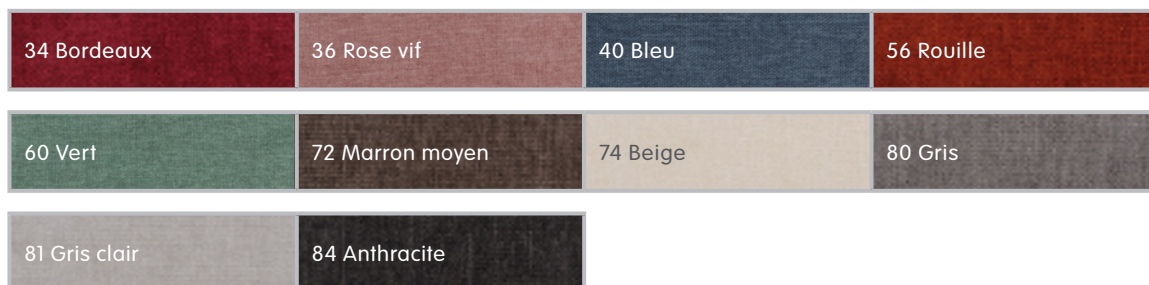

Disponible dans les finitions suivantes:

Tissu Caleido*, 63% coton, 37% lin

Tissu Zelda, 100% polyester

Tissu Danny, 100% polyester

* Tissu Caleido, non certifié Nordic Swan

N° d'élément	Article	Largeur	Prix
514	Têtes de lit	140 cm	919.–
516	Têtes de lit	160 cm	999.–
516	Têtes de lit, tissu Caleido, gris	160 cm	699.–
518	Têtes de lit	180 cm	1049.–

● Article en stock

Matériau: tête de lit en bois contreplaqué, épicéa massif, rembourrage en mousse avec habillage en tissu.

Tête de lit disponible dans les finitions suivantes:

Tissu Caleido*, 63% coton, 37% lin. 4077.735.xxx.xx