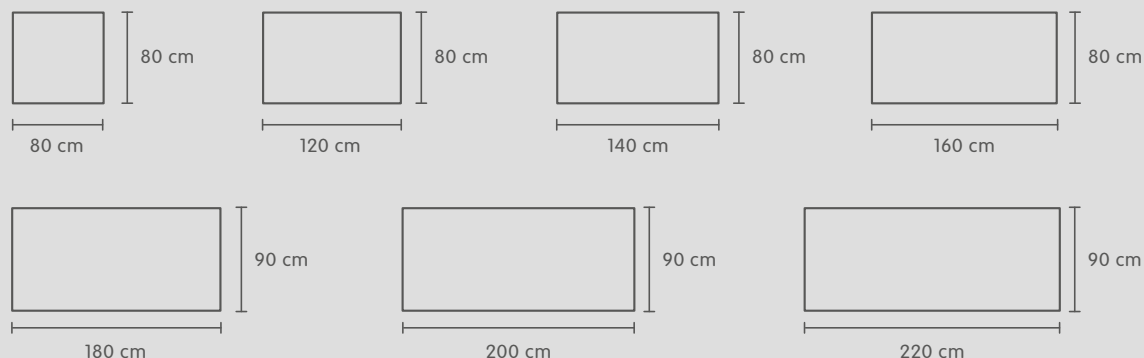

# ALEXIS II

Concept de tables

Découvrez  
le concept de  
tables ALEXIS II  
sur [micasa.ch](https://micasa.ch)

[micasa.ch](https://micasa.ch)

**micasa**  
MIGROS

La table de vos rêves en 3 étapes. Voici comment procéder:

### 1. Choisir les dimensions de la table.

#### 3<sup>e</sup> étape

Dimensions de la table L x P x H	Plateau	Pieds	N° d'article	Prix
80x80x110 cm	Chêne massif nature	Métal argent polaire	402399115002	599.–
80x80x110 cm	Chêne massif nature	Métal noir	402399215012	599.–
80x80x75 cm	Chêne massif nature	Métal argent polaire	402399315002	549.–
80x80x75 cm	Chêne massif nature	Métal noir	402399415012	549.–
120x80x75 cm	Chêne massif nature	Métal argent polaire	402399515002	649.–
120x80x75 cm	Chêne massif nature	Métal noir	402399615012	649.–
140x80x75 cm	Chêne massif nature	Métal argent polaire	402399715002	749.–
140x80x75 cm	Chêne massif nature	Métal noir	402399815012	749.–
160x80x75 cm	Chêne massif nature	Métal argent polaire	403700115002	849.–
160x80x75 cm	Chêne massif nature	Métal noir	403700215012	849.–
180x90x75 cm	Chêne massif nature	Métal argent polaire	403700315002	949.–
180x90x75 cm	Chêne massif nature	Métal noir	403700415012	949.–