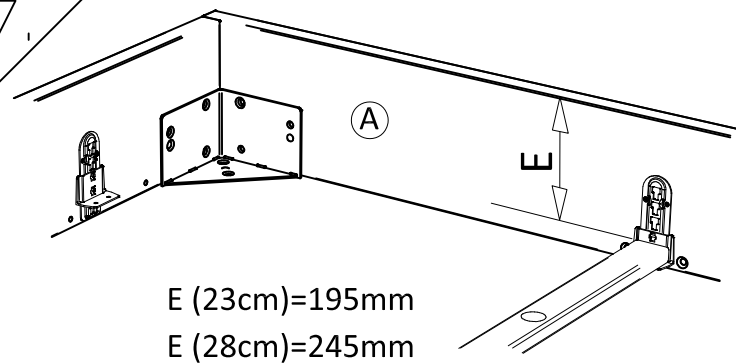

630.141

K ×4

630.142

L ×16

631.303

4.

5.

bei Breiten ab 160cm
 for widths from 160cm
 à partir des dimensions 160cm
 a partire della misura 160cm

<p>Q x1</p> 	<p>I x6</p>  <p>630.141</p>	<p>J x2</p>  <p>630.143</p>	<p>K x4</p>  <p>630.142</p>	<p>L x24</p>  <p>631.303</p>
<p>M x2</p>  <p>630.187</p>	<p>N x2</p>  <p>630.185</p>	<p>P x4</p>  <p>630.177</p>		

6.

H = Rahmenhöhe
 H = hauteur du cadre
 H = height of frame
 H = altezza telaio

7.

E (23cm)=195mm
 E (28cm)=245mm

E = Einlegetiefe
 E = hauteur encastrable
 E = insertion depth
 E = altezza incasso

E (23cm)=171mm
 E (28cm)=221mm