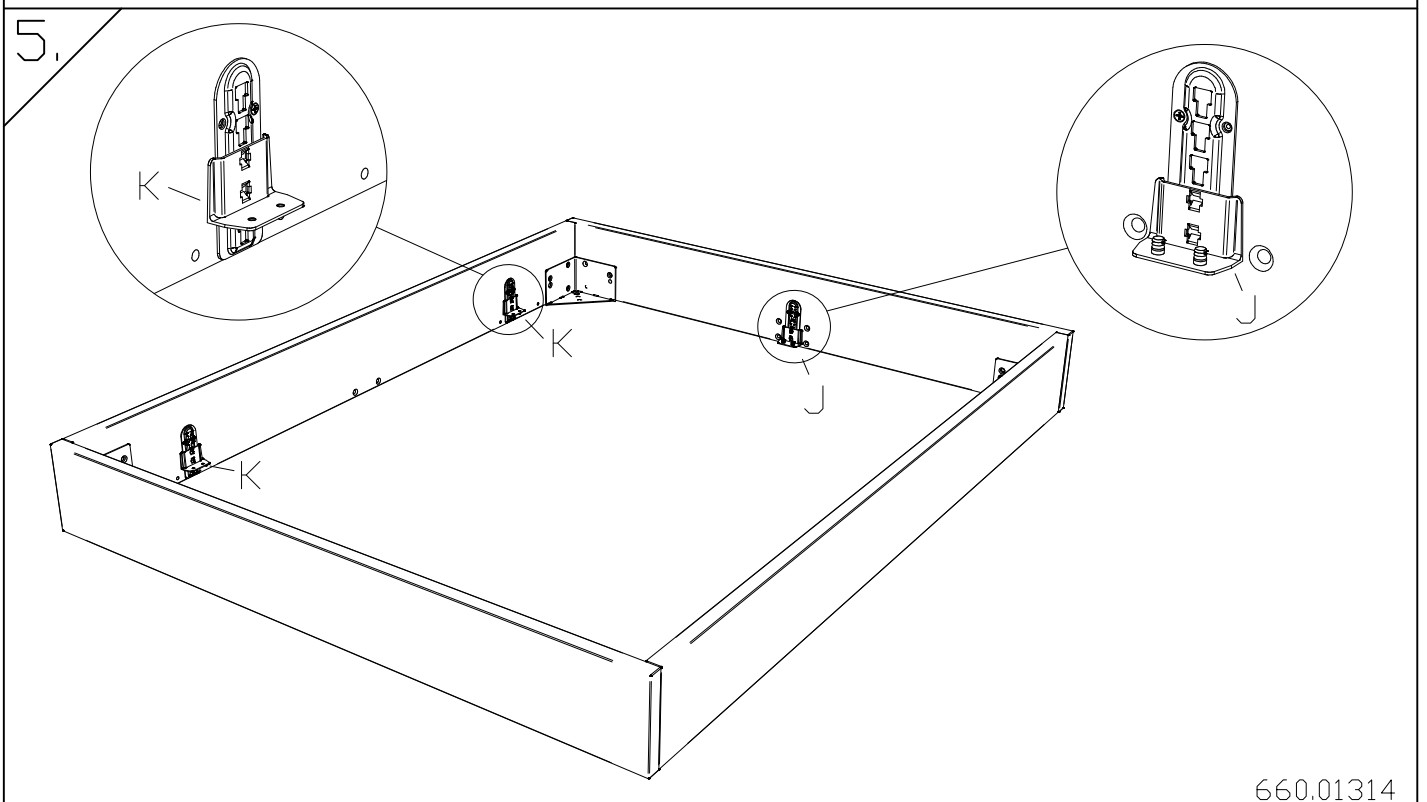

630.141

K ×4

630.142

L ×16

631.303

4.

5.

bei Breiten ab 160cm
 for widths from 160cm
 à partir des dimensions 160cm
 a partire della misura 160cm

6.

H = Rahmenhöhe
 H = hauteur du cadre
 H = height of frame
 H = altezza telaio

7.

E (23cm)=195mm
 E (28cm)=245mm

E = Einlegetiefe
 E = hauteur encastrable
 E = insertion depth
 E = altezza incasso

E (23cm)=171mm
 E (28cm)=221mm