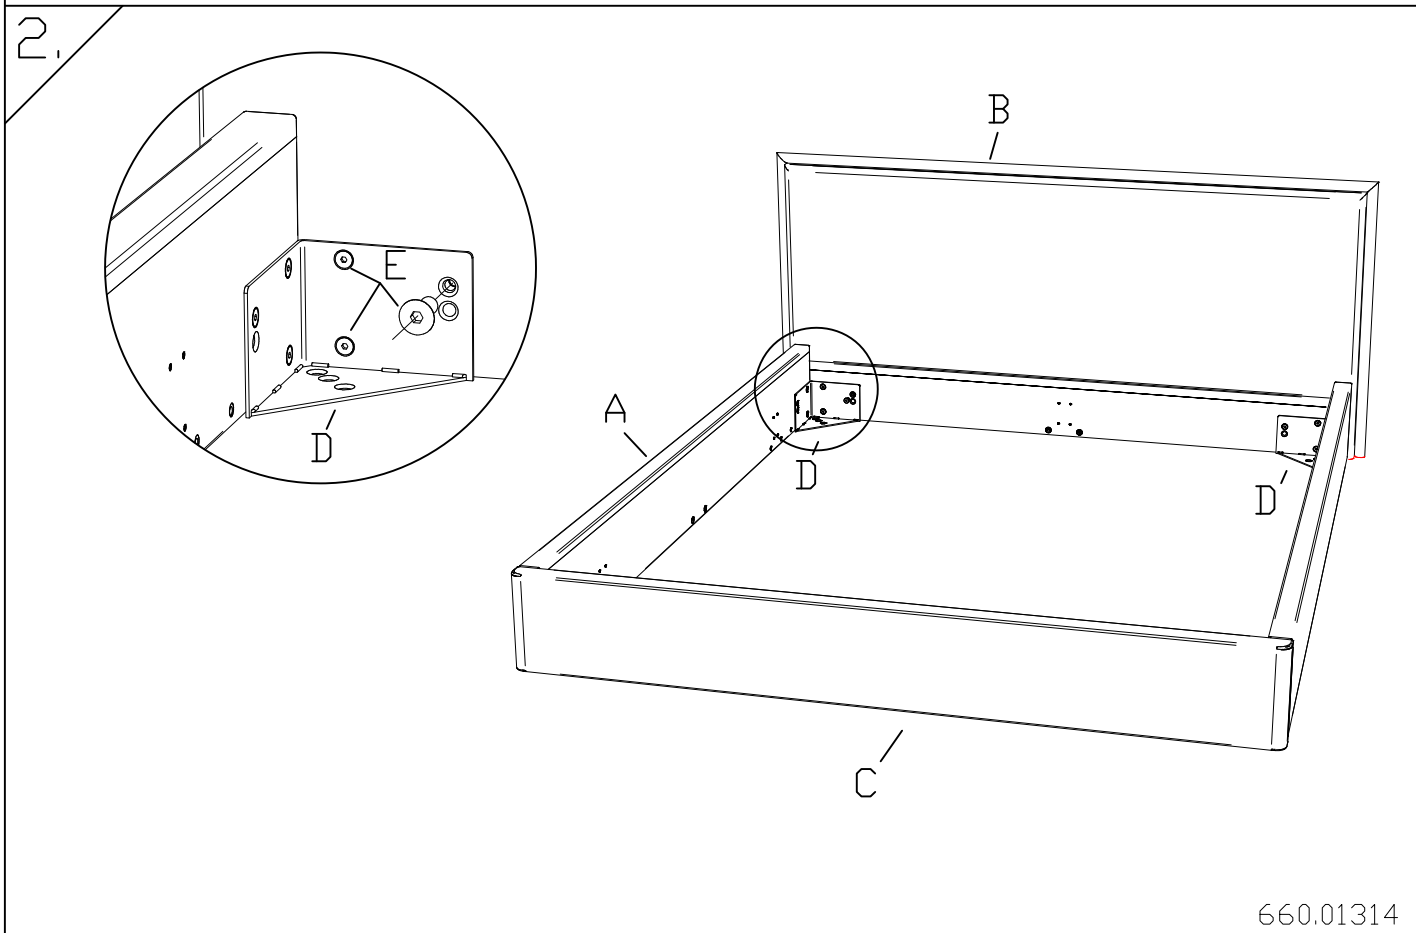

Selena

Benötigte Werkzeuge – Outils Nécessaires – Tools Required – Attrezzi Necessari

630.101

631.872

631.100

2.

bei Breite 140cm
for widths of 140cm
des dimensions 140cm
della misura 140cm

I ×4

630.141

K ×4

630.142

L ×16

631.303

4.

5.

bei Breiten ab 160cm
 for widths from 160cm
 à partir des dimensions 160cm
 a partire della misura 160cm

6.

H = Rahmenhöhe
 H = hauteur du cadre
 H = height of frame
 H = altezza telaio

7.

E (23cm)=195mm
 E (28cm)=245mm

E = Einlegetiefe
 E = hauteur encastrable
 E = insertion depth
 E = altezza incasso

E (23cm)=171mm
 E (28cm)=221mm