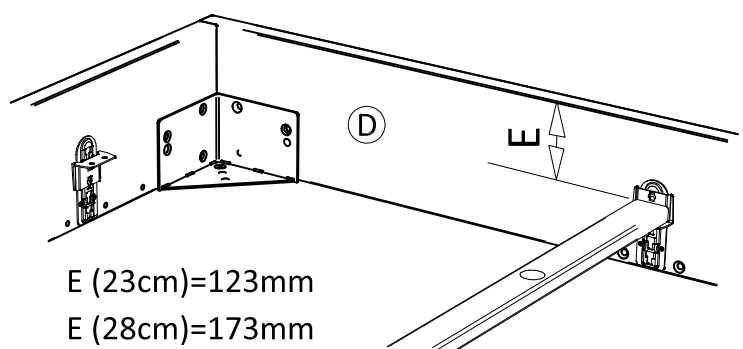

630.141

K ×4

630.142

L ×16

631.303

4.

5.

bei Breiten ab 160cm
 for widths from 160cm
 à partir des dimensions 160cm
 a partire della misura 160cm

6.

H = Rahmenhöhe
 H = hauteur du cadre
 H = height of frame
 H = altezza telaio

7.

E (23cm)=195mm
 E (28cm)=245mm

E = Einlegetiefe
 E = hauteur encastrable
 E = insertion depth
 E = altezza incasso

E (23cm)=171mm
 E (28cm)=221mm

E (23cm)=147mm
 E (28cm)=197mm

E (23cm)=123mm
 E (28cm)=173mm

660.01314

Bettfusshöhe
Height of feet for bed
Hauteur des pieds de lit
Altezza piede

Mittelfusshöhe
Height of middle feet
Hauteur des pieds médians
Altezza piede centrale