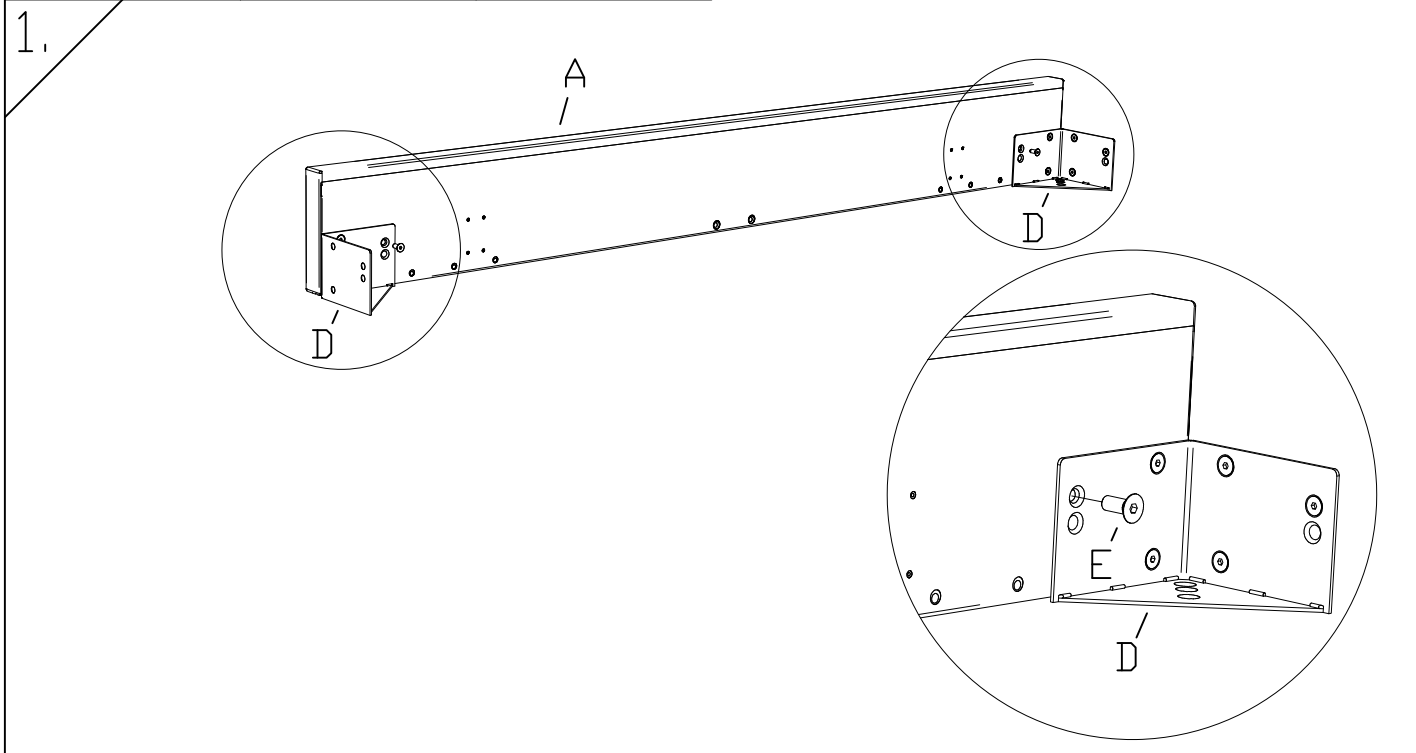

Selena

Benötigte Werkzeuge – Outils Nécessaires – Tools Required – Attrezzi Necessari

630.101

631.872

631.100

2.

bei Breite 140cm
for widths of 140cm
des dimensions 140cm
della misura 140cm

I ×4

630.141

K ×4

630.142

L ×16

631.303

4.

5.

bei Breiten ab 160cm
 for widths from 160cm
 à partir des dimensions 160cm
 a partire della misura 160cm

6.

H = Rahmenhöhe
 H = hauteur du cadre
 H = height of frame
 H = altezza telaio

7.

E (23cm)=195mm
 E (28cm)=245mm

E = Einlegetiefe
 E = hauteur encastrable
 E = insertion depth
 E = altezza incasso

E (23cm)=171mm
 E (28cm)=221mm