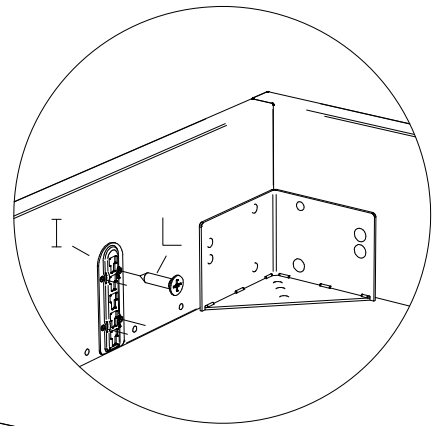

630.141

K ×4

630.142

L ×16

631.303

4.

5.

bei Breiten ab 160cm
 for widths from 160cm
 à partir des dimensions 160cm
 a partire della misura 160cm

6.

H = Rahmenhöhe
 H = hauteur du cadre
 H = height of frame
 H = altezza telaio

7.

E (23cm)=195mm
 E (28cm)=245mm

E = Einlegetiefe
 E = hauteur encastrable
 E = insertion depth
 E = altezza incasso

E (23cm)=171mm
 E (28cm)=221mm