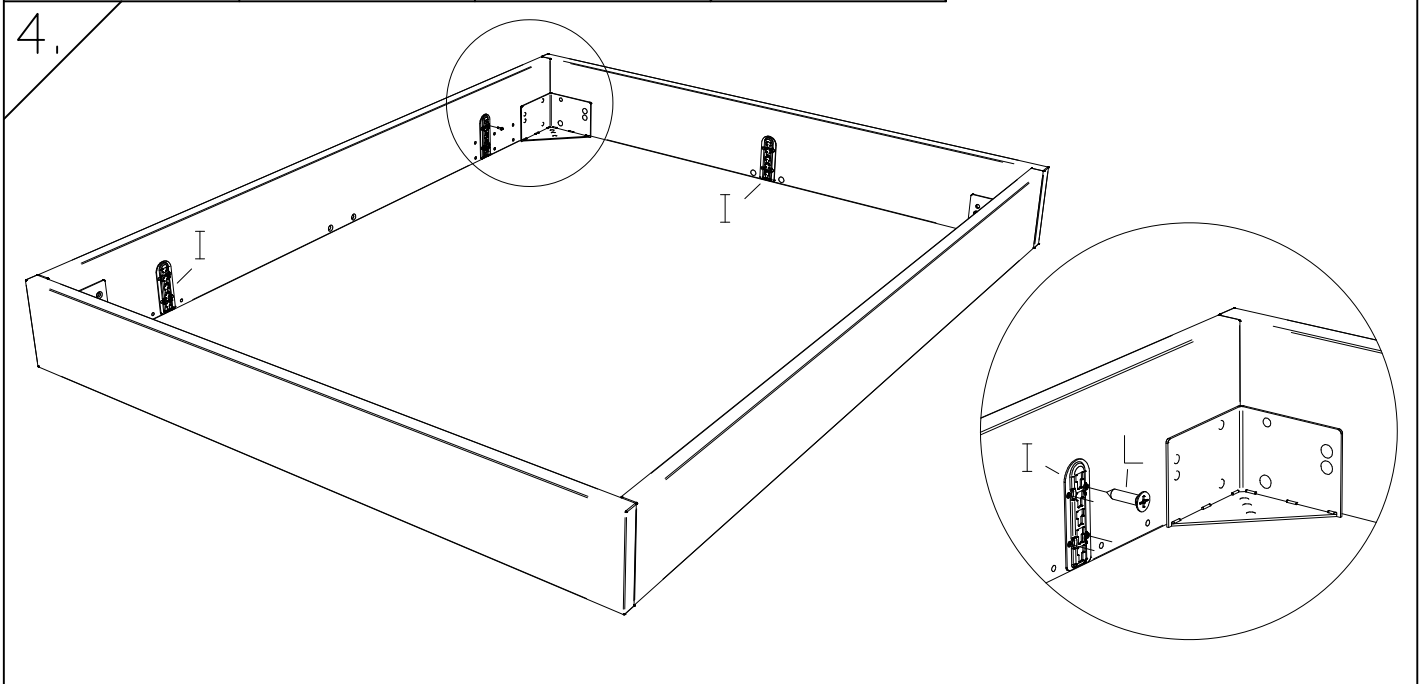

630.141

K ×4

630.142

L ×16

631.303

4.

5.

bei Breiten ab 160cm
 for widths from 160cm
 à partir des dimensions 160cm
 a partire della misura 160cm

6.

H = Rahmenhöhe
 H = hauteur du cadre
 H = height of frame
 H = altezza telaio

7.

E (23cm)=195mm
 E (28cm)=245mm

E = Einlegetiefe
 E = hauteur encastrable
 E = insertion depth
 E = altezza incasso

E (23cm)=171mm
 E (28cm)=221mm