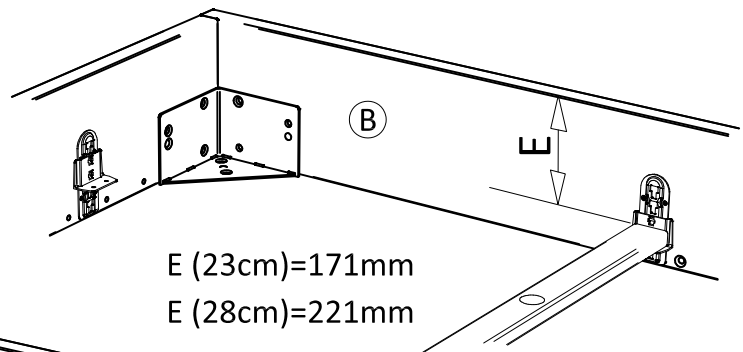

630.141

K ×4

630.142

L ×16

631.303

4.

5.

bei Breiten ab 160cm
 for widths from 160cm
 à partir des dimensions 160cm
 a partire della misura 160cm

6.

H = Rahmenhöhe
 H = hauteur du cadre
 H = height of frame
 H = altezza telaio

7.

E (23cm)=195mm
 E (28cm)=245mm

E = Einlegetiefe
 E = hauteur encastrable
 E = insertion depth
 E = altezza incasso

E (23cm)=171mm
 E (28cm)=221mm

E (23cm)=147mm
 E (28cm)=197mm

E (23cm)=123mm
 E (28cm)=173mm

660.01314

Bettfusshöhe
Height of feet for bed
Hauteur des pieds de lit
Altezza piede

Mittelfusshöhe
Height of middle feet
Hauteur des pieds médians
Altezza piede centrale