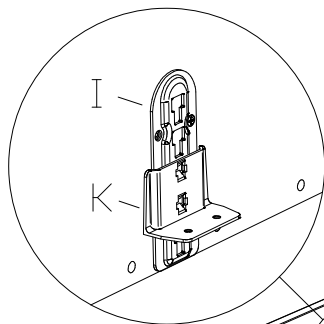

630.141

K ×4

630.142

L ×16

631.303

4.

5.

bei Breiten ab 160cm
 for widths from 160cm
 à partir des dimensions 160cm
 a partire della misura 160cm

<p>Q x1</p> 	<p>I x6</p>  <p>630.141</p>	<p>J x2</p>  <p>630.143</p>	<p>K x4</p>  <p>630.142</p>	<p>L x24</p>  <p>631.303</p>
<p>M x2</p>  <p>630.187</p>	<p>N x2</p>  <p>630.185</p>	<p>P x4</p>  <p>630.177</p>		

6.

H = Rahmenhöhe
 H = hauteur du cadre
 H = height of frame
 H = altezza telaio

7.

E (23cm)=195mm
 E (28cm)=245mm

E = Einlegetiefe
 E = hauteur encastrable
 E = insertion depth
 E = altezza incasso

E (23cm)=171mm
 E (28cm)=221mm