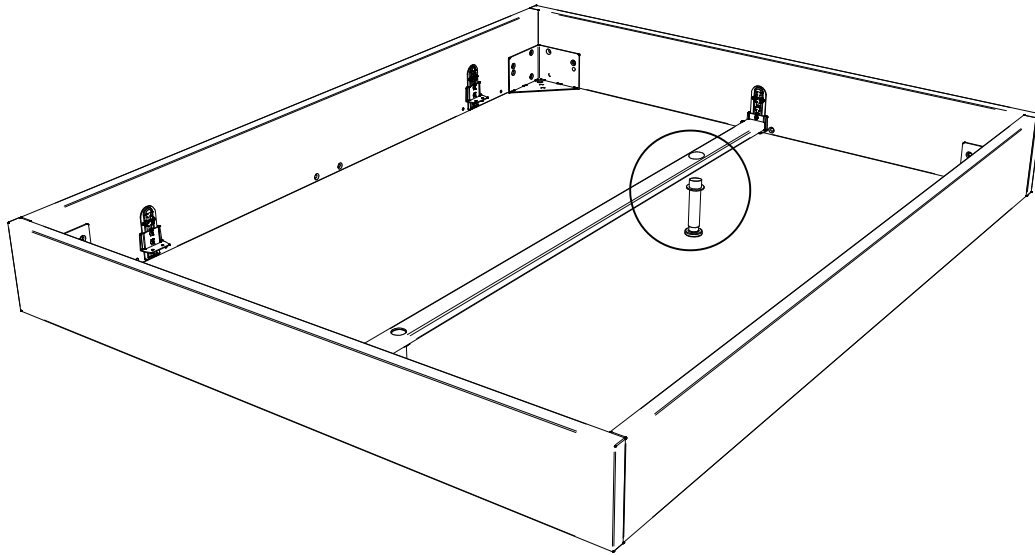

6.

H = Rahmenhöhe
 H = hauteur du cadre
 H = height of frame
 H = altezza telaio

7.

E (23cm)=195mm
 E (28cm)=245mm

E = Einlegetiefe
 E = hauteur encastrable
 E = insertion depth
 E = altezza incasso

E (23cm)=171mm
 E (28cm)=221mm

E (23cm)=147mm
 E (28cm)=197mm

E (23cm)=123mm
 E (28cm)=173mm

660.01314

Bettfusshöhe
Height of feet for bed
Hauteur des pieds de lit
Altezza piede

Mittelfusshöhe
Height of middle feet
Hauteur des pieds médians
Altezza piede centrale