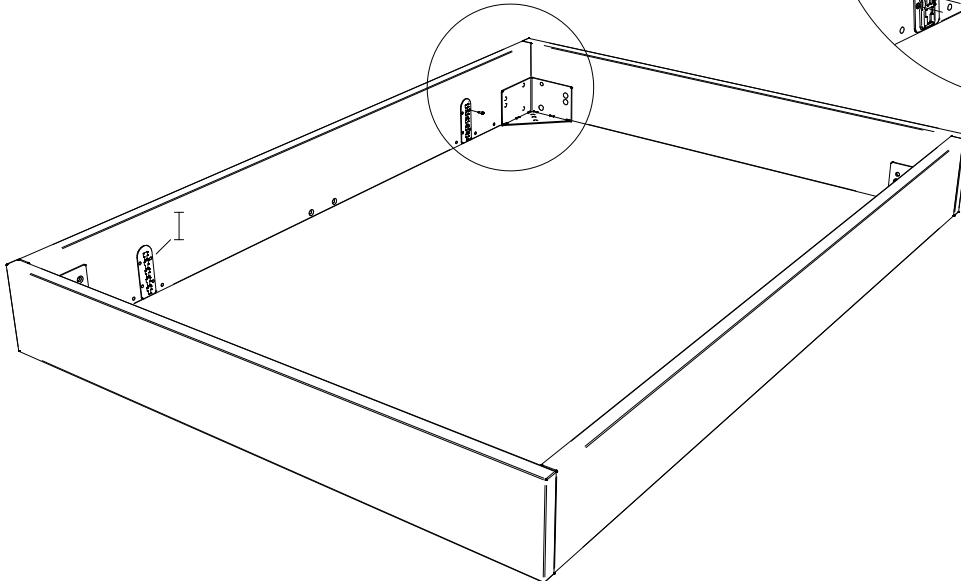

630.141

K ×4

630.142

L ×16

631.303

4.

5.

bei Breiten ab 160cm
 for widths from 160cm
 à partir des dimensions 160cm
 a partire della misura 160cm

6.

H = Rahmenhöhe
 H = hauteur du cadre
 H = height of frame
 H = altezza telaio

7.

E (23cm)=195mm
 E (28cm)=245mm

E = Einlegetiefe
 E = hauteur encastrable
 E = insertion depth
 E = altezza incasso

E (23cm)=171mm
 E (28cm)=221mm