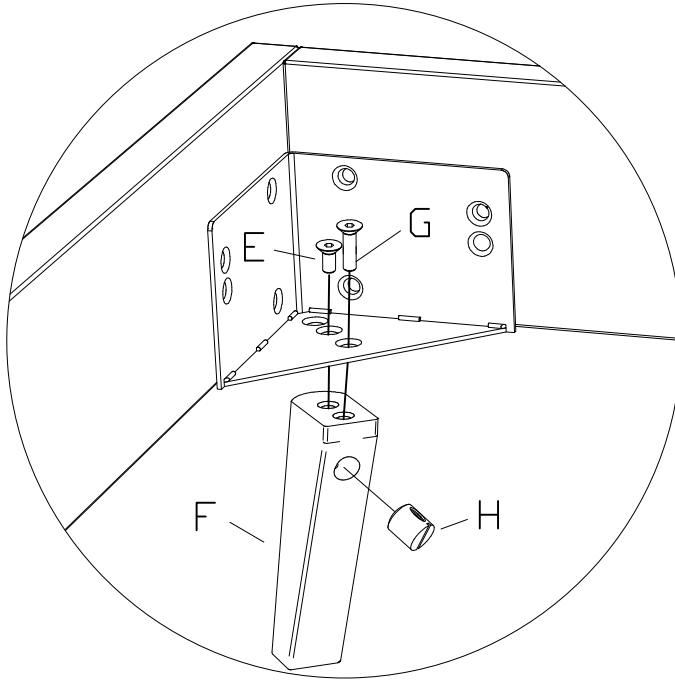

Selena

Benötigte Werkzeuge – Outils Nécessaires – Tools Required – Attrezzi Necessari

630.101

631.872

631.100

2.

bei Breite 140cm
for widths of 140cm
des dimensions 140cm
della misura 140cm

I ×4

630.141

K ×4

630.142

L ×16

631.303

4.

5.

bei Breiten ab 160cm
 for widths from 160cm
 à partir des dimensions 160cm
 a partire della misura 160cm

6.

H = Rahmenhöhe
 H = hauteur du cadre
 H = height of frame
 H = altezza telaio

7.

E (23cm)=195mm
 E (28cm)=245mm

E = Einlegetiefe
 E = hauteur encastrable
 E = insertion depth
 E = altezza incasso

E (23cm)=171mm
 E (28cm)=221mm