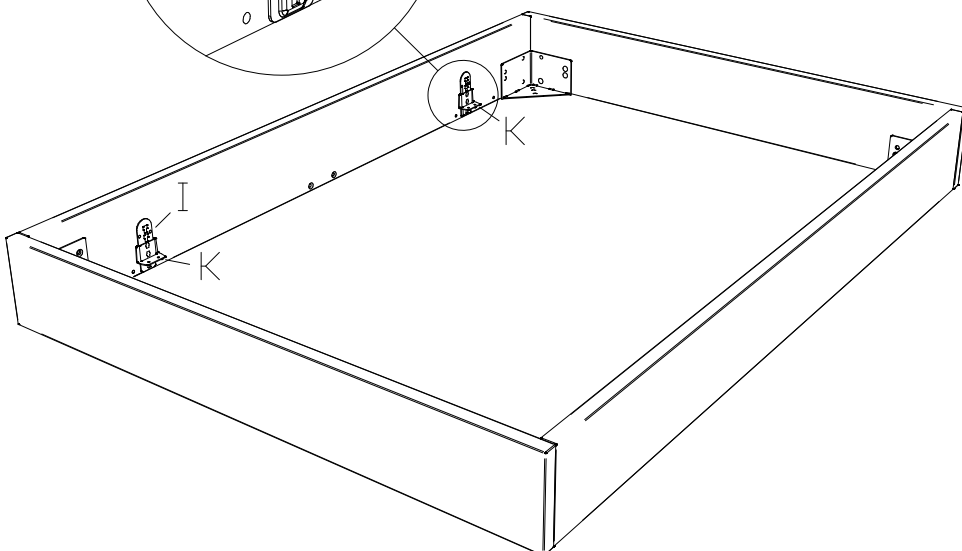

630.141

K ×4

630.142

L ×16

631.303

4.

5.

bei Breiten ab 160cm
 for widths from 160cm
 à partir des dimensions 160cm
 a partire della misura 160cm

6.

H = Rahmenhöhe
 H = hauteur du cadre
 H = height of frame
 H = altezza telaio

7.

E (23cm)=195mm
 E (28cm)=245mm

E = Einlegetiefe
 E = hauteur encastrable
 E = insertion depth
 E = altezza incasso

E (23cm)=171mm
 E (28cm)=221mm