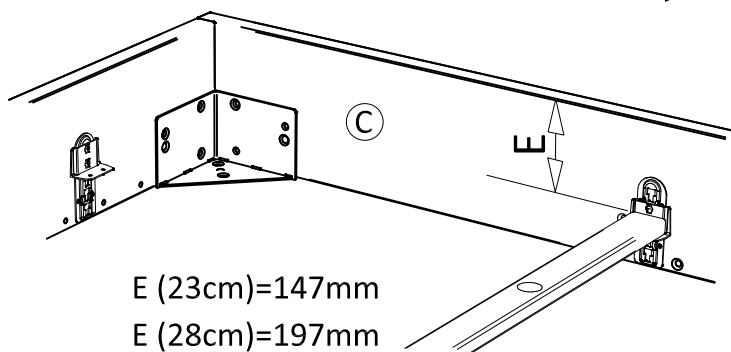

630.141

K ×4

630.142

L ×16

631.303

4.

5.

bei Breiten ab 160cm
 for widths from 160cm
 à partir des dimensions 160cm
 a partire della misura 160cm

6.

H = Rahmenhöhe
 H = hauteur du cadre
 H = height of frame
 H = altezza telaio

7.

E (23cm)=195mm
 E (28cm)=245mm

E = Einlegetiefe
 E = hauteur encastrable
 E = insertion depth
 E = altezza incasso

E (23cm)=171mm
 E (28cm)=221mm

E (23cm)=147mm
 E (28cm)=197mm

E (23cm)=123mm
 E (28cm)=173mm

660.01314

Bettfusshöhe
Height of feet for bed
Hauteur des pieds de lit
Altezza piede

Mittelfusshöhe
Height of middle feet
Hauteur des pieds médians
Altezza piede centrale