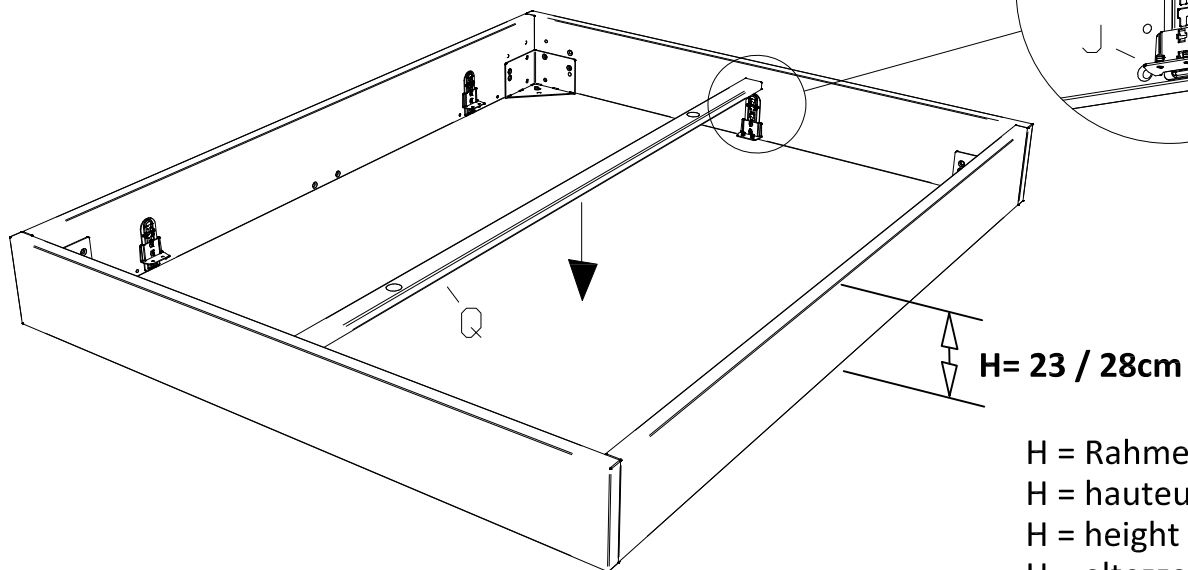

630.141

K ×4

630.142

L ×16

631.303

4.

5.

bei Breiten ab 160cm
 for widths from 160cm
 à partir des dimensions 160cm
 a partire della misura 160cm

6.

H = Rahmenhöhe
 H = hauteur du cadre
 H = height of frame
 H = altezza telaio

7.

E (23cm)=195mm
 E (28cm)=245mm

E = Einlegetiefe
 E = hauteur encastrable
 E = insertion depth
 E = altezza incasso

E (23cm)=171mm
 E (28cm)=221mm