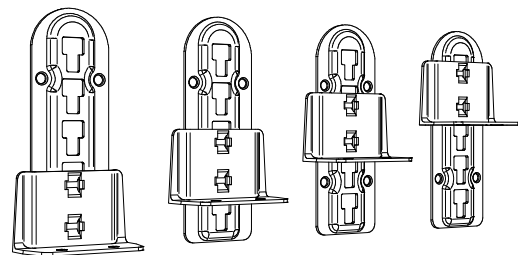

630.141

K ×4

630.142

L ×16

631.303

4.

5.

bei Breiten ab 160cm
 for widths from 160cm
 à partir des dimensions 160cm
 a partire della misura 160cm

<p>Q x1</p> 	<p>I x6</p>  <p>630.141</p>	<p>J x2</p>  <p>630.143</p>	<p>K x4</p>  <p>630.142</p>	<p>L x24</p>  <p>631.303</p>
<p>M x2</p>  <p>630.187</p>	<p>N x2</p>  <p>630.185</p>	<p>P x4</p>  <p>630.177</p>		

6.

H = Rahmenhöhe
 H = hauteur du cadre
 H = height of frame
 H = altezza telaio

7.

E (23cm)=195mm
 E (28cm)=245mm

E = Einlegetiefe
 E = hauteur encastrable
 E = insertion depth
 E = altezza incasso

E (23cm)=171mm
 E (28cm)=221mm