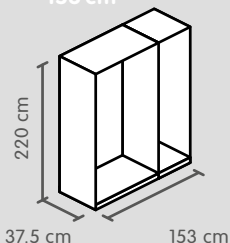

Armadio ad ante scorrevoli, altezza 220 cm

Corpo, profondità 37.5 cm

Larghezza
153 cm

37.5 cm 153 cm

6 pannelli da 75 cm

Larghezza
203 cm