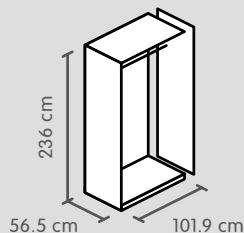

Cestino ad angolo, girevole	4027.044	120.–
-----------------------------	----------	-------

Armadio ad ante girevoli, altezza 236 cm

Corpo, profondità 56.5 cm

Elemento di base
1 stanga appendiabiti

Colore	N. d'articolo	Prezzo
Bianco premium*	4028.854, 4027.601	249.–