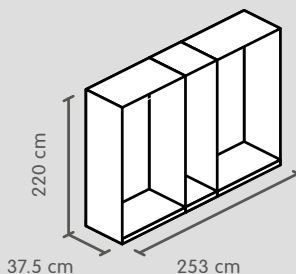

Armadio ad ante girevoli, altezza 220 cm

Corpo, profondità 37.5 cm

Colore

Bianco premium¹

N. d'articolo	Prezzo
4044.554	119.-

N. d'articolo	Prezzo
4077.361	169.-

N. d'articolo	Prezzo
4077.361, 4077.367	259.-

5 ante

Colore

Bianco premium¹

N. d'articolo	Prezzo
4077.368, 4077.361	309.-

N. d'articolo	Prezzo
4077.368, 367, 4077.361	399.-

N. d'articolo	Prezzo
2 x 4077.368, 4077.361	449.-

Profondità dimensioni interne: 35.5 cm.

¹ Elemento componibile bianco crema