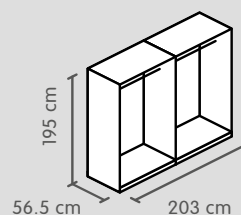

Dimensioni: 153 x 59 x 220 cm
Set di articoli 4028.342

Totale 820.-

Variante 4

Corpo bianco crema	1 x 4027.600
	2 x 4027.601
	1 x 4027.602
Ante impiallacciate in quercia con scanalature	2 x 4028.428
Maniglie a listello color acciaio inox 110 cm	4 x 4028.442
Dimensioni: 203 x 59 x 220 cm	
Set di articoli 4028.506	Totale 1320.-

Variante 6

Corpo nero *	1 x 4028.458
	1 x 4028.479
	1 x 4028.474
	1 x 4028.481
Ante vetro nero opaco	1 x 4077.092
	1 x 4077.093
Maniglie a listello nero opaco	3 x 4077.164
Dimensioni: 153 x 59 x 220 cm	
Set di articoli 4077.166	Totale 926.-

* Termine di consegna: 3 settimane circa.

Armadio ad ante girevoli, altezza 195 cm

Corpo, profondità 56.5 cm

2 ante

3 ante

4 ante

Colore

Bianco premium¹