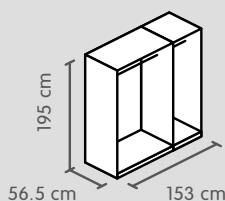

Armadio ad ante girevoli, altezza 195 cm

Corpo, profondità 56.5 cm

3 ante

Colore

Bianco premium¹

Nero*

N. d'articolo	Prezzo
4045.420, 4027.601	134.-
4045.424, 4028.479	144.-

N. d'articolo	Prezzo
4045.420	204.-
4027.413, 601, 604	
4045.424, 426	229.-
4028.479, 481	

N. d'articolo	Prezzo
4045.420	239.-
4027.416, 2 x 601	
4045.424, 427,	259.-
2 x 4028.479	

5 ante

Colore

Bianco premium¹

Nero*

N. d'articolo	Prezzo
4045.420, 4027.416, 413, 2 x 601, 604	309.-
4045.424, 427, 426, 2 x 4028.479, 481	344.-

N. d'articolo	Prezzo
4027.006, 4045.430	320.-
4028.049, 4045.431	320.-

Profondità dimensioni interne: 53 cm. Per ogni elemento del corpo è compresa una stanga appendiabiti.

¹ Elemento componibile bianco crema.

* Termine di consegna: 3 settimane circa.