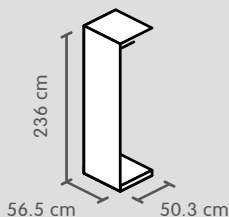

Cestino ad angolo, girevole	4027.044	120.–
-----------------------------	----------	-------

Armadio ad ante girevoli, altezza 236 cm

Corpo, profondità 56.5 cm

Elemento di base
1 stanga appendiabiti

Colore	N. d'articolo	Prezzo
Bianco premium*	4028.854, 4027.601	249.–