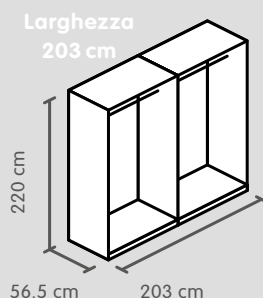

56.5 cm 203 cm

6 pannelli da 100 cm