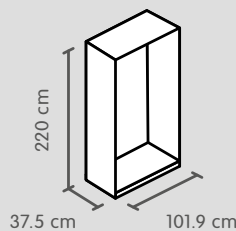

Armadio ad ante girevoli, altezza 220 cm

Corpo, profondità 37.5 cm

2 ante

Colore

Bianco premium¹

N. d'articolo	Prezzo
4044.554	119.-

N. d'articolo	Prezzo
4077.361	169.-

N. d'articolo	Prezzo
4077.361, 4077.367	259.-

Colore

Bianco premium¹

N. d'articolo	Prezzo
4077.368, 4077.361	309.-

N. d'articolo	Prezzo
4077.368, 367, 4077.361	399.-

N. d'articolo	Prezzo
2 x 4077.368, 4077.361	449.-

Profondità dimensioni interne: 35.5 cm.

¹ Elemento componibile bianco crema