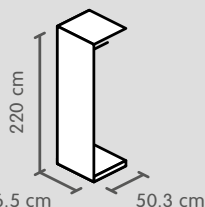

Dimensioni: 153 x 59 x 220 cm
Set di articoli 4028.342

Totale 820.-

Variante 4

Corpo bianco crema	1 x 4027.600
	2 x 4027.601
	1 x 4027.602
Ante impiallacciate in quercia con scanalature	2 x 4028.428
Maniglie a listello color acciaio inox 110 cm	4 x 4028.442
Dimensioni: 203 x 59 x 220 cm	
Set di articoli 4028.506	Totale 1320.-

Armadio ad ante girevoli, altezza 220 cm

Corpo, profondità 56.5 cm

Elemento base
1 stanga appendiabiti

Elemento base
1 stanga appendiabiti

Elemento componibile 25 cm
1 stanga appendiabiti

Elemento componibile
1 stanga appendiabiti