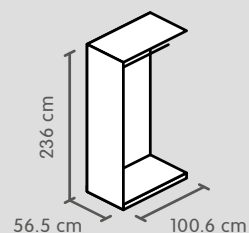

Elemento componibile
1 stanga appendiabiti

Colore	N. d'articolo	Prezzo
Bianco crema*	4028.200, 4027.601	190.–

Profondità dimensioni interne: 53 cm. Per ogni elemento del corpo è compresa una stanga appendiabiti.

*Termine di consegna: 3 settimane circa.