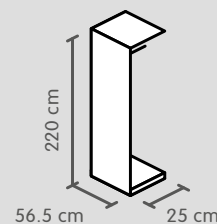

Dimensioni: 153 x 59 x 220 cm
Set di articoli 4028.894

Totale 730.-

Variante 3

Corpo bianco crema	1 x 4027.600
	1 x 4027.601
	1 x 4027.603
	1 x 4027.604
Ante inserto bianco crema	1 x 4027.590
	1 x 4027.591

Dimensioni: 153 x 59 x 220 cm
Set di articoli 4028.342

Totale 820.-

Variante 4

Corpo bianco crema	1 x 4027.600
	2 x 4027.601
	1 x 4027.602
Ante impiallacciate in quercia con scanalature	2 x 4028.428
Maniglie a listello color acciaio inox 110 cm	4 x 4028.442
Dimensioni: 203 x 59 x 220 cm	
Set di articoli 4028.506	Totale 1320.-

Variante 6

Corpo nero *	1 x 4028.458
	1 x 4028.479
	1 x 4028.474
	1 x 4028.481
Ante vetro nero opaco	1 x 4077.092
	1 x 4077.093
Maniglie a listello nero opaco	3 x 4077.164
Dimensioni: 153 x 59 x 220 cm	
Set di articoli 4077.166	Totale 926.-

Armadio ad ante girevoli, altezza 220 cm

Corpo, profondità 56.5 cm

Elemento base
1 stanga appendiabiti

Elemento base
1 stanga appendiabiti

Elemento componibile 25 cm
1 stanga appendiabiti

Elemento componibile
1 stanga appendiabiti