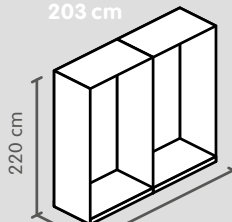

* Termine di consegna: 3 settimane circa.

Armadio ad ante scorrevoli, altezza 220 cm

Corpo, profondità 37.5 cm

Larghezza
153 cm

37.5 cm 153 cm

6 pannelli da 75 cm

Larghezza
203 cm

37.5 cm 203 cm

6 pannelli da 100 cm

Larghezza
228 cm

37.5 cm 228 cm

9 pannelli da 75 cm

Colore

Bianco
premium

N. d'articolo	Prezzo
4028.842, 973,	474.-
4077.367	

N. d'articolo	Prezzo
4028.842, 682,	584.-
4077.368	