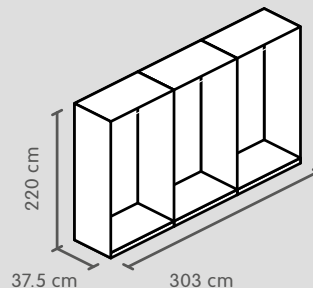

6 ante

Colore

Bianco premium¹

N. d'articolo	Prezzo
4077.368, 4077.361	309.-

N. d'articolo	Prezzo
4077.368, 367, 4077.361	399.-

N. d'articolo	Prezzo
2 x 4077.368, 4077.361	449.-

Profondità dimensioni interne: 35.5 cm.

¹ Elemento componibile bianco crema