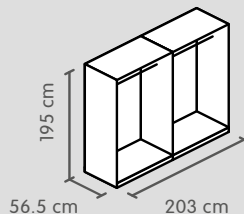

Variante 3

Corpo nero *	1 x 4028.704
	1 x 4027.601
	1 x 4027.603
	1 x 4027.604
	1 x 4028.973
Ante vetro nero opaco *	6 x 4077.097
Maniglie a listello nero opaco	3 x 4028.327
Dimensioni: 152 x 56 x 220 cm Set di articoli 4077.165	Totale 795.-

* Termine di consegna: 3 settimane circa.

Armadio ad ante scorrevoli, altezza 195 cm

Corpo, profondità 56.5 cm

Larghezza 153 cm

Larghezza 203 cm

Larghezza 253 cm

Larghezza 303 cm

Colore	N. d'articolo	Prezzo	N. d'articolo	Prezzo	N. d'articolo	Prezzo	N. d'articolo	Prezzo
Bianco premium ¹	4045.421	348.-	4045.421	479.-	4045.421, 432*	569.-	4045.422*, .433*	684.-
	4027.413, 601, 604		4027.416, 2 x 601		4027.416, 413,		2 x 4027.416,	
	4028.687		4028.688		2 x 601, 604		3 x 601	
Nero*	4045.428*	358.-	4045.428*	489.-	4045.428*, 432*	579.-	4045.429*, 433*	684.-
	4027.413, 601,		4027.416, 2 x 601		4027.416, 413		2 x 4027.416	
	604, 4028.687		4028.688		2 x 601, 604		3 x 601	