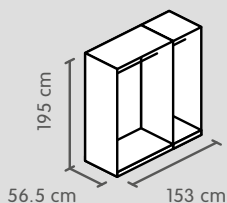

Armadio ad ante scorrevoli, altezza 195 cm

Corpo, profondità 56.5 cm

Larghezza 153 cm