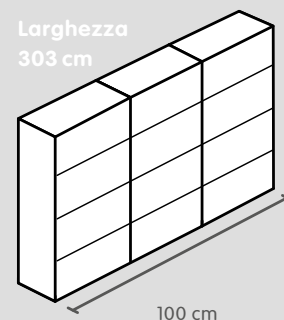

12 pannelli da 100 cm

Colore

Bianco premium*

Antracite opaco*

Effetto quercia naturale*

Verniciato di bianco premium brillante*

Specchio*

Specchio scuro*

Vetro bianco premium opaco*

Vetro grigio chiaro opaco*

Vetro antracite opaco*

N. d'articolo	Prezzo
4028.859	33.-
4044.929	35.-
4045.774	35.-
4028.208	92.-
4028.608	64.-
4028.212	69.-
4028.415	92.-
4045.783	90.-
4028.866	120.-

N. d'articolo	Prezzo
4028.860	40.-
4044.930	40.-
4045.775	40.-
4028.209	100.-
4028.609	72.-
4028.213	77.-
4028.416	100.-
4045.784	100.-
4028.867	130.-

N. d'articolo	Prezzo
4028.859	33.-
4044.929	35.-
4045.774	35.-
4028.208	92.-
4028.608	64.-
4028.212	69.-
4028.415	92.-
4045.783	90.-
4028.866	120.-

Indicazione del prezzo al pezzo.

Questi pezzi possono essere combinati a piacere.

*Termine di consegna: 3 settimane circa.