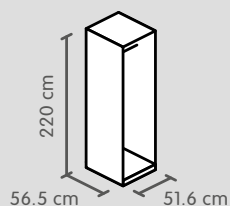

Dimensioni: 153 x 59 x 220 cm
Set di articoli 4028.894

Totale 730.-

Variante 3

Corpo bianco crema	1 x 4027.600
	1 x 4027.601
	1 x 4027.603
	1 x 4027.604
Ante inserto bianco crema	1 x 4027.590
	1 x 4027.591

Dimensioni: 153 x 59 x 220 cm
Set di articoli 4028.342

Totale 820.-

Variante 4

Corpo bianco crema	1 x 4027.600
	2 x 4027.601
	1 x 4027.602
Ante impiallacciate in quercia con scanalature	2 x 4028.428
Maniglie a listello color acciaio inox 110 cm	4 x 4028.442
Dimensioni: 203 x 59 x 220 cm	
Set di articoli 4028.506	Totale 1320.-

Maniglie per ante girevoli 195 cm

Articolo	N. d'articolo	Prezzo
Maniglia a staffa, color cromo	4028.443	6.-
Maniglia a staffa, vintage	4045.440	20.-
Maniglia a listello, color cromo	4028.444	6.-

Indicazione del prezzo al pezzo.

Armadio ad ante girevoli, altezza 220 cm

Corpo, profondità 56.5 cm

Elemento base
1 stanga appendiabiti

Elemento base
1 stanga appendiabiti

Elemento componibile 25 cm
1 stanga appendiabiti

Elemento componibile
1 stanga appendiabiti