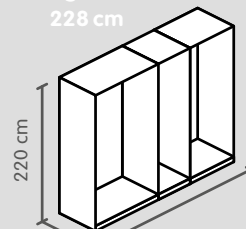

37.5 cm 228 cm

9 pannelli da 75 cm

Colore

Bianco
premium

N. d'articolo	Prezzo
4028.842, 973,	474.-
4077.367	

N. d'articolo	Prezzo
4028.842, 682,	584.-
4077.368	

N. d'articolo	Prezzo
4028.843, 974,	664.-
4044.776, 4077.367	

Larghezza
253 cm