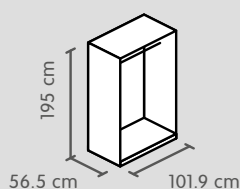

Armadio ad ante girevoli, altezza 195 cm

Corpo, profondità 56.5 cm

2 ante