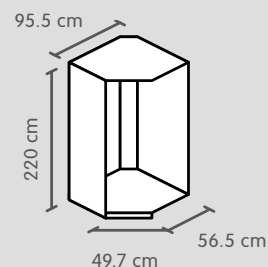

Elemento componibile ad angolo
1 stanga appendiabiti

Colore

Bianco crema
Bianco premium¹
Grigio*
Nero*
Impiallacciato in quercia
Impiallacciato in noce
Noce

N. d'articolo	Prezzo
4027.604, 605	155.–
4027.604, 4044.550	165.–
4028.958, 959	165.–
4028.466, 481	165.–

N. d'articolo	Prezzo
4027.600, 601	195.–
4027.601, 4044.549	205.–
4028.955, 956	205.–
4028.458, 479	205.–
4045.796, 799	659.–
4045.804, 4077.410	659.–
4045.858, 861	289.–

N. d'articolo	Prezzo
4028.821	90.–
4028.192	90.–
4028.193	90.–

Colore

Bianco crema
Grigio*
Nero*
Impiallacciato in quercia
Impiallacciato in noce
Noce

N. d'articolo	Prezzo
4027.603, 604	115.–
4028.959, 960	125.–
4028.474, 481	125.–
4045.798, 800	389.–
4045.806, 4077.411	389.–
4045.860, 862	169.–

N. d'articolo	Prezzo
4027.601, 602	165.–
4028.956, 957	175.–
4028.470, 479	175.–
4045.797, 799	479.–
4045.805, 4077.410	479.–
4045.859, 861	239.–

N. d'articolo	Prezzo
4027.006, 007	335.–
4028.029, 030	335.–
4028.049, 051	335.–

Profondità dimensioni interne: 53 cm. Per ogni elemento del corpo è compresa una stanga appendiabiti.

¹ Elemento componibile bianco crema.

* Termine di consegna: 3 settimane circa.