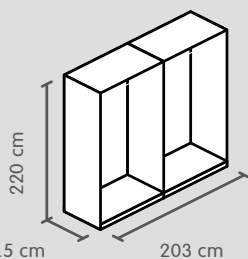

Armadio ad ante girevoli, altezza 220 cm

Corpo, profondità 37.5 cm

Colore

Bianco premium¹

N. d'articolo	Prezzo
4044.554	119.-

N. d'articolo	Prezzo
4077.361	169.-

N. d'articolo	Prezzo
4077.361, 4077.367	259.-

4 ante

Colore

Bianco premium¹

N. d'articolo	Prezzo
4077.368, 4077.361	309.-

N. d'articolo	Prezzo
4077.368, 367, 4077.361	399.-

N. d'articolo	Prezzo
2 x 4077.368, 4077.361	449.-

Profondità dimensioni interne: 35.5 cm.

¹ Elemento componibile bianco crema