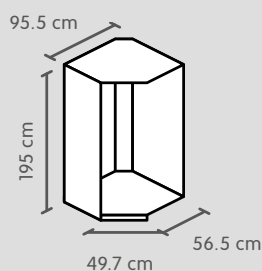

**Elemento componibile ad angolo
1 stanga appendiabiti**

Colore

Bianco premium¹

Nero*

N. d'articolo	Prezzo
4045.420, 4027.416, 413, 2 x 601, 604	309.-
4045.424, 427, 426, 2 x 4028.479, 481	344.-

N. d'articolo	Prezzo
4027.006, 4045.430	320.-
4028.049, 4045.431	320.-

Profondità dimensioni interne: 53 cm. Per ogni elemento del corpo è compresa una stanga appendiabiti.

¹ Elemento componibile bianco crema.

* Termine di consegna: 3 settimane circa.