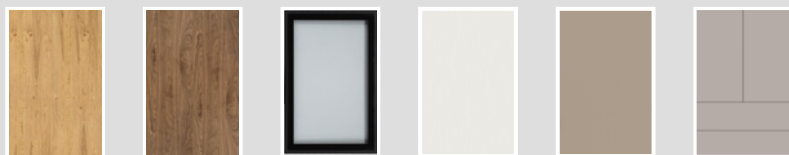

Armadio ad ante girevoli, altezza 220 cm

Frontali senza maniglia MODUL PLUS

1

1

2

Colore	1 anta (con cerniera a sinistra)		1 anta (con cerniera a destra)		2 ante	
	N. d'articolo	Prezzo	N. d'articolo	Prezzo	N. d'articolo	Prezzo
Impiallacciato in quercia	4045.801	229.–	4045.802	229.–	4045.803	439.–
Impiallacciato in noce	4045.809	229.–	4045.810	229.–	4045.811	439.–
Vetro fumé	4045.812	239.–	4045.813	239.–	4045.814	479.–
Laccato grigio chiaro opaco			4045.815	175.–	4045.817	340.–
Laccato color noce opaco			4045.819	175.–	4045.821	340.–
Frontali combinati, laccato color noce opaco					4045.940	650.–