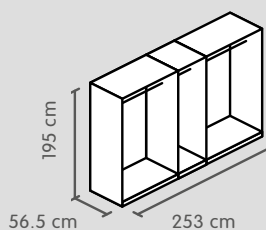

Armadio ad ante girevoli, altezza 195 cm

Corpo, profondità 56.5 cm

Colore

Bianco premium¹

Nero*

N. d'articolo	Prezzo
4045.420, 4027.601	134.-
4045.424, 4028.479	144.-

N. d'articolo	Prezzo
4045.420	204.-
4027.413, 601, 604	
4045.424, 426	229.-
4028.479, 481	

N. d'articolo	Prezzo
4045.420	239.-
4027.416, 2 x 601	
4045.424, 427,	259.-
2 x 4028.479	

5 ante

Colore

Bianco premium¹

Nero*

N. d'articolo	Prezzo
4045.420, 4027.416, 413, 2 x 601, 604	309.-
4045.424, 427, 426, 2 x 4028.479, 481	344.-

N. d'articolo	Prezzo
4027.006, 4045.430	320.-
4028.049, 4045.431	320.-

Profondità dimensioni interne: 53 cm. Per ogni elemento del corpo è compresa una stanga appendiabiti.

¹ Elemento componibile bianco crema.

* Termine di consegna: 3 settimane circa.