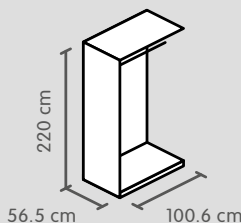

Dimensioni: 153 x 59 x 220 cm
Set di articoli 4028.342

Totale 820.-

Variante 4

Corpo bianco crema	1 x 4027.600
	2 x 4027.601
	1 x 4027.602
Ante impiallacciate in quercia con scanalature	2 x 4028.428
Maniglie a listello color acciaio inox 110 cm	4 x 4028.442
Dimensioni: 203 x 59 x 220 cm	
Set di articoli 4028.506	Totale 1320.-

Armadio ad ante girevoli, altezza 220 cm

Corpo, profondità 56.5 cm

Elemento base
1 stanga appendiabiti

Elemento base
1 stanga appendiabiti

Elemento componibile 25 cm
1 stanga appendiabiti

Elemento componibile
1 stanga appendiabiti