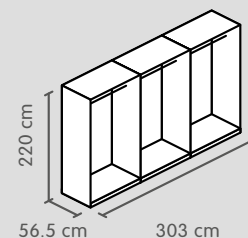

* Termine di consegna: 3 settimane circa.

Armadio ad ante scorrevoli, altezza 195 cm

Corpo, profondità 56.5 cm

Larghezza 153 cm

Larghezza 203 cm

Larghezza 253 cm

Larghezza 303 cm

Colore	N. d'articolo	Prezzo	N. d'articolo	Prezzo	N. d'articolo	Prezzo	N. d'articolo	Prezzo
Bianco premium ¹	4045.421	348.-	4045.421	479.-	4045.421, 432*	569.-	4045.422*, .433*	684.-
	4027.413, 601, 604		4027.416, 2 x 601		4027.416, 413,		2 x 4027.416,	
	4028.687		4028.688		2 x 601, 604		3 x 601	
Nero*	4045.428*	358.-	4045.428*	489.-	4045.428*, 432*	579.-	4045.429*, 433*	684.-
	4027.413, 601,		4027.416, 2 x 601		4027.416, 413		2 x 4027.416	
	604, 4028.687		4028.688		2 x 601, 604		3 x 601	