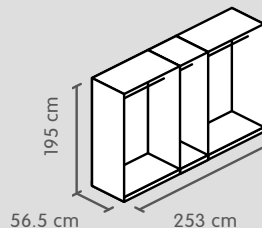

Variante 3

Corpo nero *	1 x 4028.704
	1 x 4027.601
	1 x 4027.603
	1 x 4027.604
	1 x 4028.973
Ante vetro nero opaco *	6 x 4077.097
Maniglie a listello nero opaco	3 x 4028.327
Dimensioni: 152 x 56 x 220 cm Set di articoli 4077.165	Totale 795.-

* Termine di consegna: 3 settimane circa.

Armadio ad ante scorrevoli, altezza 195 cm

Corpo, profondità 56.5 cm

Larghezza 153 cm

Larghezza 203 cm

Larghezza 253 cm

Larghezza 303 cm

Colore	N. d'articolo	Prezzo	N. d'articolo	Prezzo	N. d'articolo	Prezzo	N. d'articolo	Prezzo
Bianco premium ¹	4045.421	348.-	4045.421	479.-	4045.421, 432*	569.-	4045.422*, .433*	684.-
	4027.413, 601, 604		4027.416, 2 x 601		4027.416, 413,		2 x 4027.416,	
	4028.687		4028.688		2 x 601, 604		3 x 601	
Nero*	4045.428*	358.-	4045.428*	489.-	4045.428*, 432*	579.-	4045.429*, 433*	684.-
	4027.413, 601,		4027.416, 2 x 601		4027.416, 413		2 x 4027.416	
	604, 4028.687		4028.688		2 x 601, 604		3 x 601	