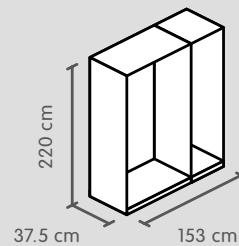

3 ante

Colore

Bianco premium¹

N. d'articolo	Prezzo
4044.554	119.-

N. d'articolo	Prezzo
4077.361	169.-

N. d'articolo	Prezzo
4077.361, 4077.367	259.-