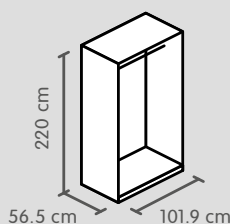

Dimensioni: 153 x 59 x 220 cm
Set di articoli 4028.894

Totale 730.-

Variante 3

Corpo bianco crema	1 x 4027.600
	1 x 4027.601
	1 x 4027.603
	1 x 4027.604
Ante inserto bianco crema	1 x 4027.590
	1 x 4027.591

Dimensioni: 153 x 59 x 220 cm
Set di articoli 4028.342

Totale 820.-

Variante 4

Corpo bianco crema	1 x 4027.600
	2 x 4027.601
	1 x 4027.602
Ante impiallacciate in quercia con scanalature	2 x 4028.428
Maniglie a listello color acciaio inox 110 cm	4 x 4028.442
Dimensioni: 203 x 59 x 220 cm	
Set di articoli 4028.506	Totale 1320.-

Maniglie per ante girevoli 195 cm

Articolo	N. d'articolo	Prezzo
Maniglia a staffa, color cromo	4028.443	6.-
Maniglia a staffa, vintage	4045.440	20.-
Maniglia a listello, color cromo	4028.444	6.-

Indicazione del prezzo al pezzo.

Armadio ad ante girevoli, altezza 220 cm

Corpo, profondità 56.5 cm

Elemento base
1 stanga appendiabiti

Elemento base
1 stanga appendiabiti

Elemento componibile 25 cm
1 stanga appendiabiti

Elemento componibile
1 stanga appendiabiti