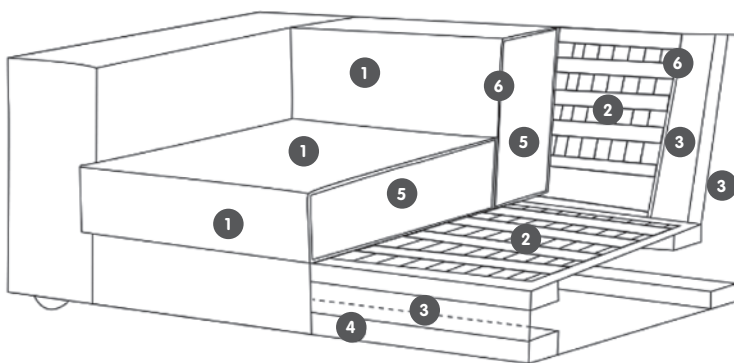

DARWIN

Meubles rembourrés

Découvrez
le canapé
DARWIN sur
micasa.ch

Éléments de canapé

500

501

N° d'élément	Article	Dimensions L/P/H	Prix
500	Canapé d'angle à droite, composé d'un canapé 2 places et d'une méridienne, 6 coussins inclus	269 / 170 / 78 cm	999.-
501	Canapé d'angle à gauche, composé d'un canapé 2 places et d'une méridienne, 6 coussins inclus	269 / 170 / 78 cm	999.-

Habillages

Tissu Darwin, 92% PES, 8% PAC. 4057.635.xxx.xx

Tissu Joiz, 92% polyester, 8% nylon. 4057.636.xxx.xx

Structure du meuble rembourré

- 1 Housse
- 2 Sangle élastique
- 3 Carton rembourré
- 4 Bois massif
- 5 Mousse
- 6 Non-tissé ouatiné