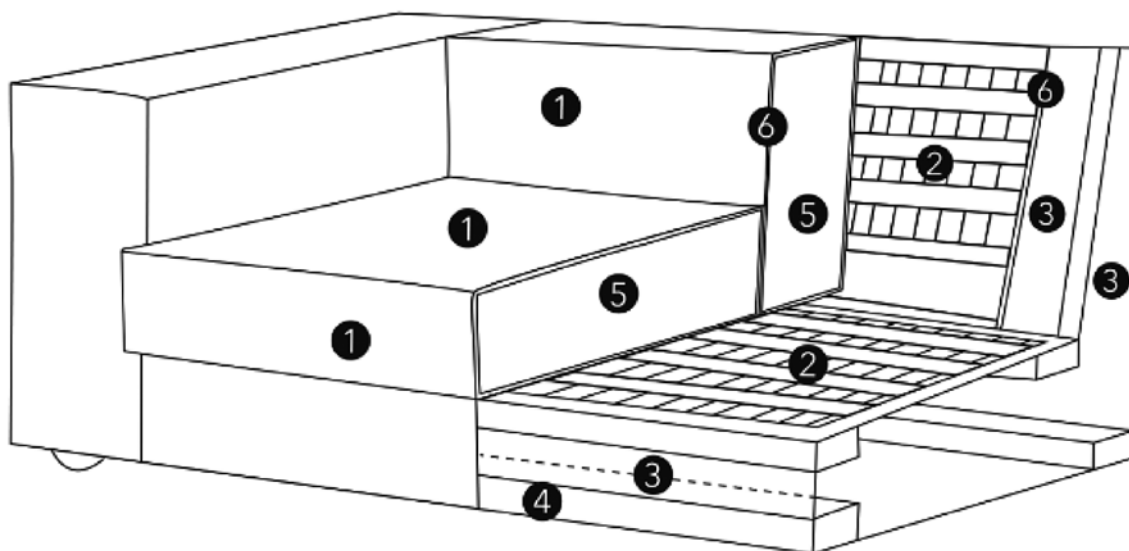

DARWIN - SCHÖN BEQUEM

interio

DARWIN – SOFA

Die DARWIN Eckgruppe überzeugt vor allem mit ihrer äusserst grosszügigen Sitzfläche und dem modernen Design. Das tiefe Ecksofa kommt mit 6 Kissen. Hier wird Bequemlichkeit grossgeschrieben: Das Ecksofa ist ein richtiger Lounge-Traum und verlockt zum süssen Nichtstun. Erholen Sie sich auf Ihrer Gemütlichkeits-Insel DARWIN vom gestressten Alltag und lassen Sie den Abend entspannt ausklingen.

TECHNISCHE DATEN

1. Bezug	(siehe unten)
2. Rückenunterbau	Elastische Gurte
3. Rückenunterbau	Polsterkarton
4. Gestell	Massivholz
5. Sitz- und Rückenkissen	Schaumstoff
6. Abdeckung	Wattevlies

WÄHLEN SIE AUS 2 VERSCHIEDENEN QUALITÄTEN