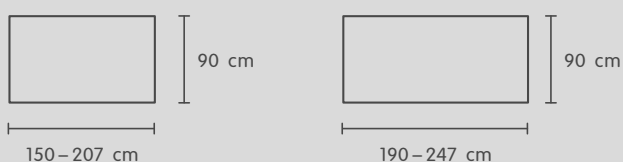

MEDICI

Concept de tables

Découvrez
le concept de
tables MEDICI sur
micasa.ch

La table de vos rêves en 4 étapes. Voici comment procéder:

1. Choisissez les pieds de la table.

conique

carré

2. Choisissez le bois des pieds.

3. Choisissez la taille du plateau.

4. Choisissez la surface du plateau.

1^{re}+ 2^e étape

3^e étape

4^e étape

Pieds	Taille du plateau	Surface du plateau	N° d'article	Prix
Chêne conique	150 - 207 x 90 x 75 cm	Bromo	402384815001	2699.-
	190 - 247 x 90 x 75 cm	Bromo	402385415001	2899.-
	150 - 207 x 90 x 75 cm	Kelya	402384815002	2699.-
	190 - 247 x 90 x 75 cm	Kelya	402385415002	2899.-
	150 - 207 x 90 x 75 cm	Keon	402384815003	2699.-
	190 - 247 x 90 x 75 cm	Keon	402385415003	2899.-
	150 - 207 x 90 x 75 cm	Trilium	402384815004	2699.-
	190 - 247 x 90 x 75 cm	Trilium	402385415004	2899.-