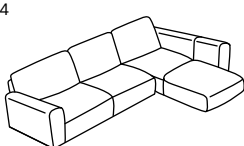

DIVANO CON ANGOLO A DESTRA CON OTTOMANA E DIVANO A 2.5 POSTI

297x254x81 cm

504

Tessuto LEONE

3599.-

Tessuto EROS

3999.-

Pelle BERGAMO

6999.-