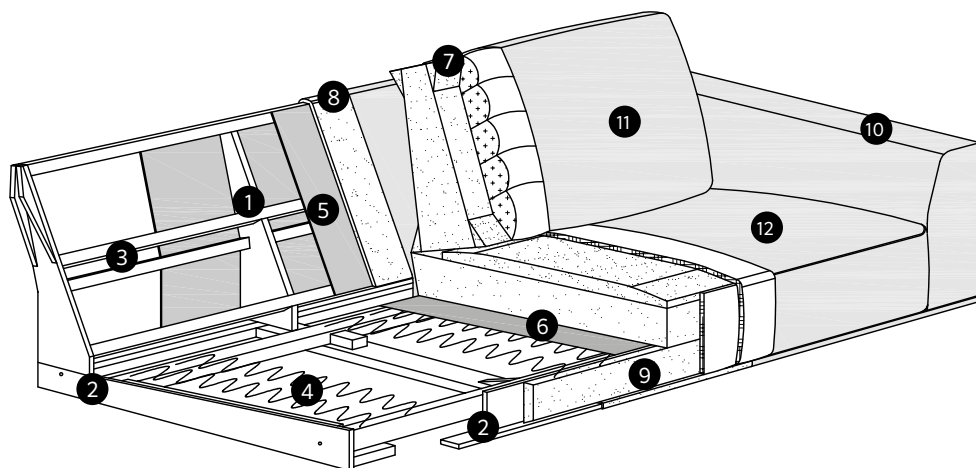

# MERLOT - DIVANO

Le gambe allungate e la struttura molto sottile della seduta conferiscono grande eleganza al divano MERLOT senza compromettere relax e comodità. Lo schienale alto con i cuscini offre pieno supporto e consente di rilassarsi in grande stile.

Il cuscino dello schienale è composto da un'anima in espanso ricoperta da un mix di piume e palline di fibra.

Il cuscino della seduta è composto da ritagli di espanso a freddo elastico con uno strato superiore in memory foam, il tutto ricoperto da un'imbottitura in fibra.