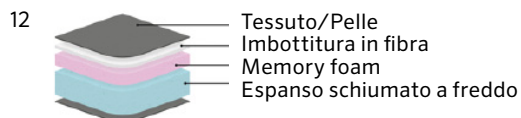

Il cuscino della seduta è composto da ritagli di espanso a freddo elastico con uno strato superiore in memory foam, il tutto ricoperto da un'imbottitura in fibra.