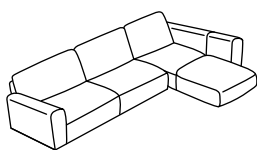

**4299.-**

Pelle BERGAMO

**7399.-**

---

**DIVANO CON ANGOLO A DESTRA** 506  
**CON OTTOMANA E DIVANO A 3 POSTI**

327 x 254 x 81 cm

Tessuto LEONE

**3799.-**