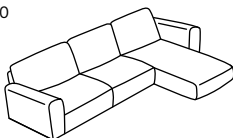

DIVANO CON ANGOLO A DESTRA CON RÉCAMIER E DIVANO A 2.5 POSTI

276x155x81 cm

500

Tessuto LEONE

2599.-

Tessuto EROS

2899.-

Pelle BERGAMO

4999.-