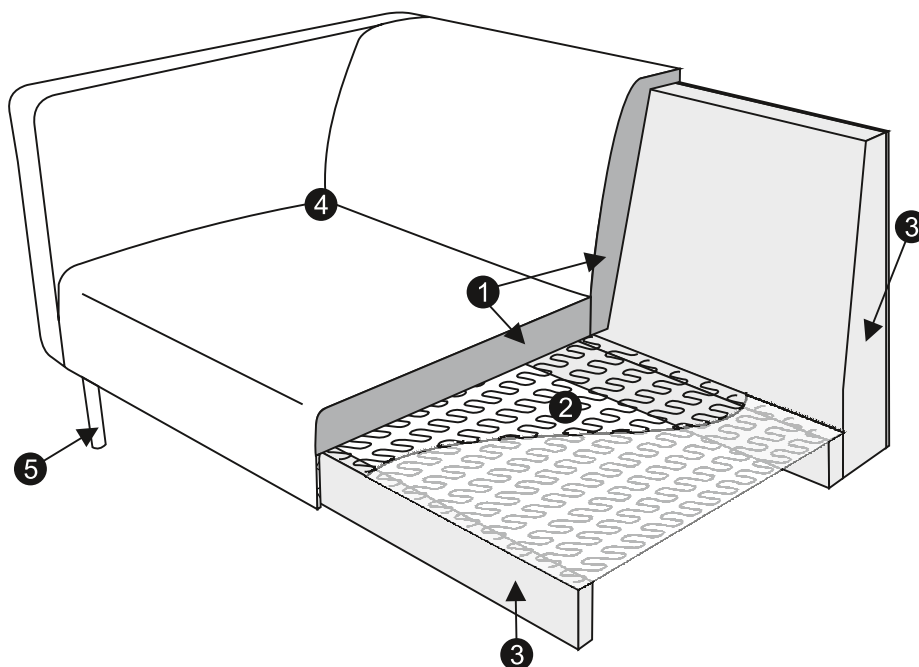

# TACO II - SCHÖN SCHLICHT

**interio**

## TACO II – SOFA

Das Sofa TACO II widerspiegelt das moderne, urbane Lebensgefühl des 21. Jahrhunderts. Die Polstermöbel-Serie verpflichtet sich dem gewohnt hohen Qualitätsstandard bei einer vergleichsweise niedrigen Preisschwelle. Das einladende Einzelsofa hat trotz aller Gemütlichkeit auch einen repräsentativen Charakter. Der Zweieinhalb-, Drei- oder Viersitzer besteht aus einem Holzgestell mit mehrschichtiger Polsterung aus Metallfedern und Kaltschaum. Als feines Detail glänzen unter der Couch schwarz lackierte Metallfüsse.