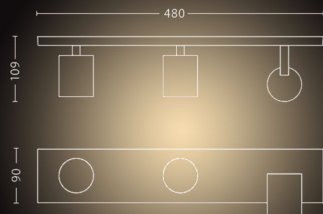

## Spot triple Runner

Hue White Ambiance

Comprend ampoule LED GU10

Commande Bluetooth via l'application

Comprend interrupteur avec variateur

Ajoutez un pont Hue Bridge pour débloquer plus de fonctionnalités