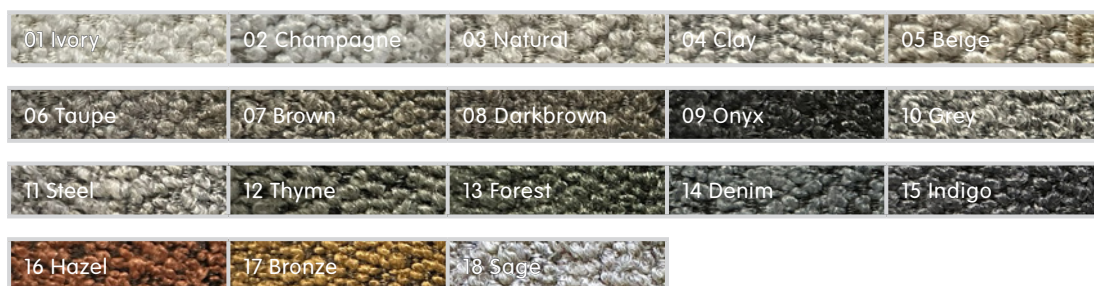

Colore	senza braccioli	Prezzo	con braccioli	Prezzo
Ivory	4037.742.003.01	160.–	4037.742.004.01	240.–
Champagne	4037.742.003.02	160.–	4037.742.004.02	240.–
Natural	4037.742.003.03	160.–	4037.742.004.03	240.–
Clay	4037.742.003.04	160.–	4037.742.004.04	240.–
Beige	4037.742.003.05	160.–	4037.742.004.05	240.–
Taupe	4037.742.003.06	160.–	4037.742.004.06	240.–
Brown	4037.742.003.07	160.–	4037.742.004.07	240.–
Darkbrown	4037.742.003.08	160.–	4037.742.004.08	240.–
Onyx	4037.742.003.09	160.–	4037.742.004.09	240.–
Grey	4037.742.003.10	160.–	4037.742.004.10	240.–
Steel	4037.742.003.11	160.–	4037.742.004.11	240.–
Thyme	4037.742.003.12	160.–	4037.742.004.12	240.–
Forest	4037.742.003.13	160.–	4037.742.004.13	240.–
Denim	4037.742.003.14	160.–	4037.742.004.14	240.–
Indigo	4037.742.003.15	160.–	4037.742.004.15	240.–
Hazel	4037.742.003.16	160.–	4037.742.004.16	240.–
Bronze	4037.742.003.17	160.–	4037.742.004.17	240.–
Sage	4037.742.003.18	160.–	4037.742.004.18	240.–

Disponibile nelle seguenti finiture: