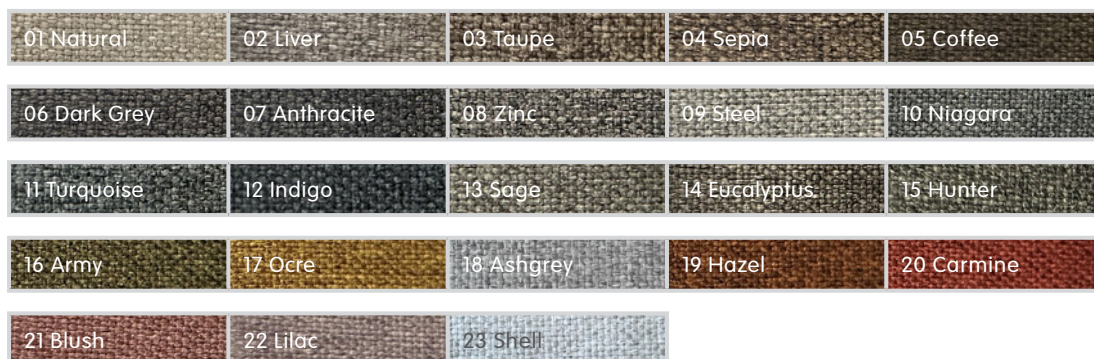

Soil

Colore	senza braccioli	Prezzo	con braccioli	Prezzo
Natural	4037.743.003.01	160.–	4037.743.004.01	240.–
Liver	4037.743.003.02	160.–	4037.743.004.02	240.–
Taupe	4037.743.003.03	160.–	4037.743.004.03	240.–
Sepia	4037.743.003.04	160.–	4037.743.004.04	240.–
Coffee	4037.743.003.05	160.–	4037.743.004.05	240.–
Dark Grey	4037.743.003.06	160.–	4037.743.004.06	240.–
Anthracite	4037.743.003.07	160.–	4037.743.004.07	240.–
Zinc	4037.743.003.08	160.–	4037.743.004.08	240.–
Steel	4037.743.003.09	160.–	4037.743.004.09	240.–
Niagara	4037.743.003.10	160.–	4037.743.004.10	240.–
Turquoise	4037.743.003.11	160.–	4037.743.004.11	240.–
Indigo	4037.743.003.12	160.–	4037.743.004.12	240.–
Sage	4037.743.003.13	160.–	4037.743.004.13	240.–
Eucalyptus	4037.743.003.14	160.–	4037.743.004.14	240.–
Hunter	4037.743.003.15	160.–	4037.743.004.15	240.–
Army	4037.743.003.16	160.–	4037.743.004.16	240.–
Ocre	4037.743.003.17	160.–	4037.743.004.17	240.–
Ashgrey	4037.743.003.18	160.–	4037.743.004.18	240.–
Hazel	4037.743.003.19	160.–	4037.743.004.19	240.–
Carmine	4037.743.003.20	160.–	4037.743.004.20	240.–
Blush	4037.743.003.21	160.–	4037.743.004.21	240.–
Lilac	4037.743.003.22	160.–	4037.743.004.22	240.–
Shell	4037.743.003.23	160.–	4037.743.004.23	240.–

Disponibile nelle seguenti finiture: