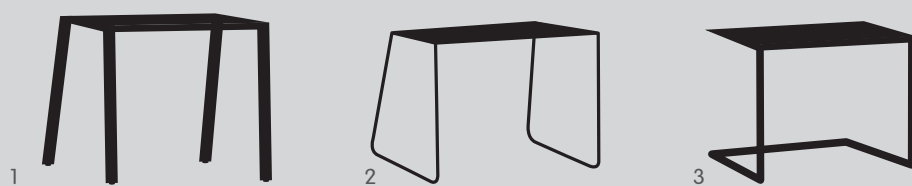

Articolo	N. d'articolo	Prezzo
1 4 piedi in metallo, nero	4037.744.001.01	99.–
4 piedi, acciaio inox	4037.744.001.02	99.–
4 piedi, quercia naturale	4037.745.001.01	169.–
4 piedi, noce	4037.745.001.02	199.–
2 Piedi a staffa, nero	4037.746.001.01	129.–
Piedi a staffa, acciaio inox	4037.746.001.02	129.–
3 Sedia a slitta, nero	4037.747.001.01	249.–
Sedia a slitta, acciaio inox	4037.747.001.02	249.–

Le sedie vengono fornite già montate, inclusi i feltrini.

Articolo	N. d'articolo	Prezzo
1 x feltrini per struttura a 4 piedi in metallo	4037.777.000.00	5.95
1 x feltrini per struttura a 4 piedi in legno	4037.778.000.00	5.95
1 x feltrini per struttura a staffa	4037.775.000.00	5.95
1 x feltrini per struttura a slitta	4037.776.000.00	5.95