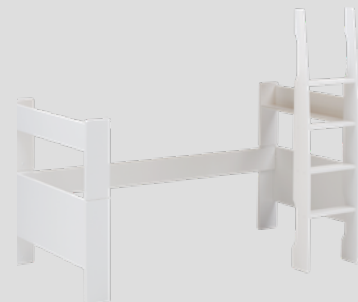

Hochbett

Altersempfehlung: ab 6 Jahre

Artikel	Farbe	Aussenmasse B/T/H	Liegefläche B / T	Art.-Nummer	Preis
1 MICK Hochbett	weiss	206 / 114 / 164.3 cm	90 / 200 cm	4531690000	550.–

Betten inkl. Lattenrost, ohne Matratze. Max. Matratzenhöhe: 18cm
Material: MDF, weiss lackiert