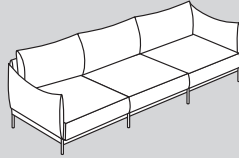

KYOTO

Meubles rembourrés

micasa.ch

Éléments avec largeur d'assise de 75 cm

70

203

303

500

N° d'élément	Article	Accoudoir	Dimensions L x P x H	Prix	Prix
70	Fauteuil	avec accoudoir 1	100 x 100 x 85 cm	1299.-	1499.-
		avec accoudoir 2	109 x 100 x 85 cm	1299.-	1499.-
203	Canapé 2 places	avec accoudoir 1	175 x 100 x 85 cm	2299.-	2499.-
		avec accoudoir 2	284 x 100 x 85 cm	2299.-	2499.-
303	Canapé 3 places	avec accoudoir 1	250 x 100 x 85 cm	3099.-	3299.-
		avec accoudoir 2	259 x 100 x 85 cm	3099.-	3299.-
500	Canapé d'angle à droite / à gauche*	avec accoudoir 1	265 x 185 x 85 cm	3799.-	3999.-
		avec accoudoir 2	274 x 185 x 85 cm	3799.-	3999.-

Éléments avec largeur d'assise de 90 cm

203

303

560

500

N° d'élément	Article	Accoudoir	Dimensions L x P x H	Prix	Prix
203	Canapé 2 places	avec accoudoir 1	205 x 100 x 85 cm	2499.-	2699.-
		avec accoudoir 2	214 x 100 x 85 cm	2499.-	2699.-
303	Canapé 3 places	avec accoudoir 1	295 x 100 x 85 cm	3299.-	3499.-
		avec accoudoir 2	304 x 100 x 85 cm	3299.-	3499.-
560	Canapé d'angle 2 places avec méridienne	avec accoudoir 1	205 x 185 x 85 cm	3199.-	3399.-
		avec accoudoir 2	214 x 185 x 85 cm	3199.-	3399.-
500	Canapé d'angle à droite / à gauche*	avec accoudoir 1	295 x 185 x 85 cm	3999.-	4199.-
		avec accoudoir 2	304 x 185 x 85 cm	3999.-	4199.-