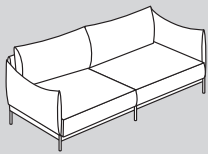

KYOTO

Meubles rembourrés

micasa.ch

Éléments avec largeur d'assise de 75 cm

70

203

303

500

N° d'élément	Article	Accoudoir	Dimensions L x P x H	Prix	Prix
70	Fauteuil	avec accoudoir 1	100 x 100 x 85 cm	1299.-	1499.-
		avec accoudoir 2	109 x 100 x 85 cm	1299.-	1499.-
203	Canapé 2 places	avec accoudoir 1	175 x 100 x 85 cm	2299.-	2499.-
		avec accoudoir 2	284 x 100 x 85 cm	2299.-	2499.-
303	Canapé 3 places	avec accoudoir 1	250 x 100 x 85 cm	3099.-	3299.-
		avec accoudoir 2	259 x 100 x 85 cm	3099.-	3299.-
500	Canapé d'angle à droite / à gauche*	avec accoudoir 1	265 x 185 x 85 cm	3799.-	3999.-
		avec accoudoir 2	274 x 185 x 85 cm	3799.-	3999.-

Éléments avec largeur d'assise de 90 cm

203

303

560

500

N° d'élément	Article	Accoudoir	Dimensions L x P x H	Prix	Prix
203	Canapé 2 places	avec accoudoir 1	205 x 100 x 85 cm	2499.-	2699.-
		avec accoudoir 2	214 x 100 x 85 cm	2499.-	2699.-
303	Canapé 3 places	avec accoudoir 1	295 x 100 x 85 cm	3299.-	3499.-
		avec accoudoir 2	304 x 100 x 85 cm	3299.-	3499.-
560	Canapé d'angle 2 places avec méridienne	avec accoudoir 1	205 x 185 x 85 cm	3199.-	3399.-
		avec accoudoir 2	214 x 185 x 85 cm	3199.-	3399.-
500	Canapé d'angle à droite / à gauche*	avec accoudoir 1	295 x 185 x 85 cm	3999.-	4199.-
		avec accoudoir 2	304 x 185 x 85 cm	3999.-	4199.-