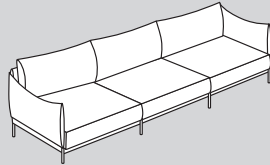

KYOTO

Meubles rembourrés

micasa.ch

Éléments avec largeur d'assise de 75 cm

70

203

303

500

N° d'élément	Article	Accoudoir	Dimensions L x P x H	Prix	Prix
70	Fauteuil	avec accoudoir 1	100 x 100 x 85 cm	1299.-	1499.-
		avec accoudoir 2	109 x 100 x 85 cm	1299.-	1499.-
203	Canapé 2 places	avec accoudoir 1	175 x 100 x 85 cm	2299.-	2499.-
		avec accoudoir 2	284 x 100 x 85 cm	2299.-	2499.-
303	Canapé 3 places	avec accoudoir 1	250 x 100 x 85 cm	3099.-	3299.-
		avec accoudoir 2	259 x 100 x 85 cm	3099.-	3299.-
500	Canapé d'angle à droite / à gauche*	avec accoudoir 1	265 x 185 x 85 cm	3799.-	3999.-
		avec accoudoir 2	274 x 185 x 85 cm	3799.-	3999.-

Éléments avec largeur d'assise de 90 cm

203

303

560

500

N° d'élément	Article	Accoudoir	Dimensions L x P x H	Prix	Prix
203	Canapé 2 places	avec accoudoir 1	205 x 100 x 85 cm	2499.-	2699.-
		avec accoudoir 2	214 x 100 x 85 cm	2499.-	2699.-
303	Canapé 3 places	avec accoudoir 1	295 x 100 x 85 cm	3299.-	3499.-
		avec accoudoir 2	304 x 100 x 85 cm	3299.-	3499.-
560	Canapé d'angle 2 places avec méridienne	avec accoudoir 1	205 x 185 x 85 cm	3199.-	3399.-
		avec accoudoir 2	214 x 185 x 85 cm	3199.-	3399.-
500	Canapé d'angle à droite / à gauche*	avec accoudoir 1	295 x 185 x 85 cm	3999.-	4199.-
		avec accoudoir 2	304 x 185 x 85 cm	3999.-	4199.-

*Remarque: l'élément d'angle compris dans la livraison peut être monté à gauche ou à droite.

Accoudoir

Accoudoir 1

Accoudoir 2

Coussin

804

806

807