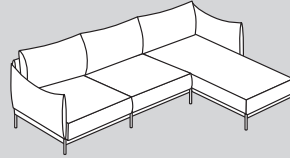

KYOTO

Meubles rembourrés

micasa.ch

Éléments avec largeur d'assise de 75 cm

70

203

303

500

N° d'élément	Article	Accoudoir	Dimensions L x P x H	Prix	Prix
70	Fauteuil	avec accoudoir 1	100 x 100 x 85 cm	1299.-	1499.-
		avec accoudoir 2	109 x 100 x 85 cm	1299.-	1499.-
203	Canapé 2 places	avec accoudoir 1	175 x 100 x 85 cm	2299.-	2499.-
		avec accoudoir 2	284 x 100 x 85 cm	2299.-	2499.-
303	Canapé 3 places	avec accoudoir 1	250 x 100 x 85 cm	3099.-	3299.-
		avec accoudoir 2	259 x 100 x 85 cm	3099.-	3299.-
500	Canapé d'angle à droite / à gauche*	avec accoudoir 1	265 x 185 x 85 cm	3799.-	3999.-
		avec accoudoir 2	274 x 185 x 85 cm	3799.-	3999.-

Éléments avec largeur d'assise de 90 cm

203

303

560

500

N° d'élément	Article	Accoudoir	Dimensions L x P x H	Prix	Prix
203	Canapé 2 places	avec accoudoir 1	205 x 100 x 85 cm	2499.-	2699.-
		avec accoudoir 2	214 x 100 x 85 cm	2499.-	2699.-
303	Canapé 3 places	avec accoudoir 1	295 x 100 x 85 cm	3299.-	3499.-
		avec accoudoir 2	304 x 100 x 85 cm	3299.-	3499.-
560	Canapé d'angle 2 places avec méridienne	avec accoudoir 1	205 x 185 x 85 cm	3199.-	3399.-
		avec accoudoir 2	214 x 185 x 85 cm	3199.-	3399.-
500	Canapé d'angle à droite / à gauche*	avec accoudoir 1	295 x 185 x 85 cm	3999.-	4199.-
		avec accoudoir 2	304 x 185 x 85 cm	3999.-	4199.-

*Remarque: l'élément d'angle compris dans la livraison peut être monté à gauche ou à droite.

Accoudoir

Accoudoir 1

Accoudoir 2

Coussin

804

806

807