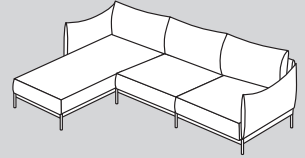

KYOTO

Meubles rembourrés

micasa.ch

Éléments avec largeur d'assise de 75 cm

70

203

303

500

N° d'élément	Article	Accoudoir	Dimensions L x P x H	Prix	Prix
70	Fauteuil	avec accoudoir 1	100 x 100 x 85 cm	1299.-	1499.-
		avec accoudoir 2	109 x 100 x 85 cm	1299.-	1499.-
203	Canapé 2 places	avec accoudoir 1	175 x 100 x 85 cm	2299.-	2499.-
		avec accoudoir 2	284 x 100 x 85 cm	2299.-	2499.-
303	Canapé 3 places	avec accoudoir 1	250 x 100 x 85 cm	3099.-	3299.-
		avec accoudoir 2	259 x 100 x 85 cm	3099.-	3299.-
500	Canapé d'angle à droite / à gauche*	avec accoudoir 1	265 x 185 x 85 cm	3799.-	3999.-
		avec accoudoir 2	274 x 185 x 85 cm	3799.-	3999.-

Éléments avec largeur d'assise de 90 cm

203

303

560

500

N° d'élément	Article	Accoudoir	Dimensions L x P x H	Prix	Prix
203	Canapé 2 places	avec accoudoir 1	205 x 100 x 85 cm	2499.-	2699.-
		avec accoudoir 2	214 x 100 x 85 cm	2499.-	2699.-
303	Canapé 3 places	avec accoudoir 1	295 x 100 x 85 cm	3299.-	3499.-
		avec accoudoir 2	304 x 100 x 85 cm	3299.-	3499.-
560	Canapé d'angle 2 places avec méridienne	avec accoudoir 1	205 x 185 x 85 cm	3199.-	3399.-
		avec accoudoir 2	214 x 185 x 85 cm	3199.-	3399.-
500	Canapé d'angle à droite / à gauche*	avec accoudoir 1	295 x 185 x 85 cm	3999.-	4199.-
		avec accoudoir 2	304 x 185 x 85 cm	3999.-	4199.-