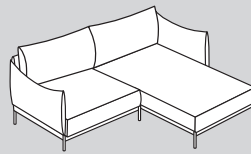

KYOTO

Meubles rembourrés

micasa.ch

Éléments avec largeur d'assise de 75 cm

70

203

303

500

N° d'élément	Article	Accoudoir	Dimensions L x P x H	Prix	Prix
70	Fauteuil	avec accoudoir 1	100 x 100 x 85 cm	1299.-	1499.-
		avec accoudoir 2	109 x 100 x 85 cm	1299.-	1499.-
203	Canapé 2 places	avec accoudoir 1	175 x 100 x 85 cm	2299.-	2499.-
		avec accoudoir 2	284 x 100 x 85 cm	2299.-	2499.-
303	Canapé 3 places	avec accoudoir 1	250 x 100 x 85 cm	3099.-	3299.-
		avec accoudoir 2	259 x 100 x 85 cm	3099.-	3299.-
500	Canapé d'angle à droite / à gauche*	avec accoudoir 1	265 x 185 x 85 cm	3799.-	3999.-
		avec accoudoir 2	274 x 185 x 85 cm	3799.-	3999.-

Éléments avec largeur d'assise de 90 cm

203

303

560

500

N° d'élément	Article	Accoudoir	Dimensions L x P x H	Prix	Prix
203	Canapé 2 places	avec accoudoir 1	205 x 100 x 85 cm	2499.-	2699.-
		avec accoudoir 2	214 x 100 x 85 cm	2499.-	2699.-
303	Canapé 3 places	avec accoudoir 1	295 x 100 x 85 cm	3299.-	3499.-
		avec accoudoir 2	304 x 100 x 85 cm	3299.-	3499.-
560	Canapé d'angle 2 places avec méridienne	avec accoudoir 1	205 x 185 x 85 cm	3199.-	3399.-
		avec accoudoir 2	214 x 185 x 85 cm	3199.-	3399.-
500	Canapé d'angle à droite / à gauche*	avec accoudoir 1	295 x 185 x 85 cm	3999.-	4199.-
		avec accoudoir 2	304 x 185 x 85 cm	3999.-	4199.-

*Remarque: l'élément d'angle compris dans la livraison peut être monté à gauche ou à droite.

Accoudoir

Accoudoir 1

Accoudoir 2

Coussin

804

806

807