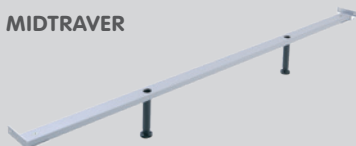

MIDTRAVER

Hauteur des pieds 10-17 cm	
Longueur	sur commande
190 cm	4031.923.000.00
200 cm	4031.924.000.00
210 cm	4031.925.000.00
220 cm	4031.926.000.00

Hauteur des pieds 20-30 cm		
sur commande	Article en stock	Prix
4031.927.000.00		100.-
	4031.928.000.00	100.-
4031.929.000.00		105.-
4031.930.000.00		110.-

Avec un sommier à lattes bon marché et/ou si le lit est soumis à une charge importante, nous conseillons d'utiliser les traverses Crosstraver. Pour les lits de plus de 160 cm munis de 2 sommiers à lattes et/ou d'un cadre motorisé, nous conseillons d'utiliser les traverses Midtraver.