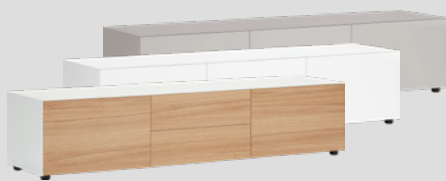

Lowboard
2 Schubladen, 2 Klappen

180 / 46 / 37.5 cm	weiss		400836900010
	taupe	400830000088	400836900088
	weiss / Eiche furniert	400830000095	400836900095 hell

inkl. Kabeldurchlass

Hinweis: Höhe ohne Bodengleiter.