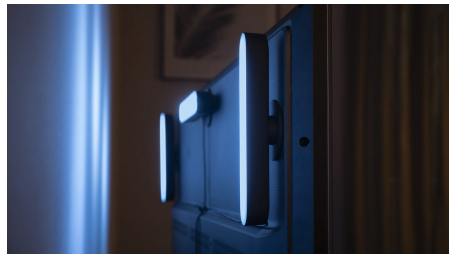

## Nutze Hue Play nach Deinem Geschmack

Die Philips Hue Play Lightbar kann an einer Wand oder an einem Fernseher montiert, flach auf eine Oberfläche gelegt oder aufrecht aufgestellt werden. Diese vielseitige und intelligente Leuchte sorgt für perfekte Akzente in jedem Wohnzimmer, Unterhaltungsbereich oder Medienraum.

## Montage hinter dem Fernseher

Montiere die intelligente Philips Hue Play Lightbar mit den mitgelieferten Clips und dem doppelseitigen Klebeband hinter dem Fernseher, um sofort eine wunderschöne Hintergrundbeleuchtung in der Farbe Deiner Wahl zu erhalten.