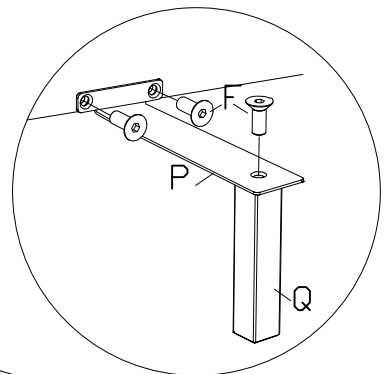

630.10442

660.00292

3.

- zusätzlich bei Breiten
- additional for widths of
- additionel pour largeur
- accessore complementare per larghezza

**160cm / 180cm / 200cm**

P x2

790.02342

Q x2

F x6

631.87200

4.

660.00292

zusätzlich bei Fusshöhen 25 und 30cm  
additional for feed height 25 and 30cm  
en plus pour les hauteur de pieds 25 et 30cm  
supporti addizionali per piedi di 25 e 30cm

25cm = 5cm Adapter