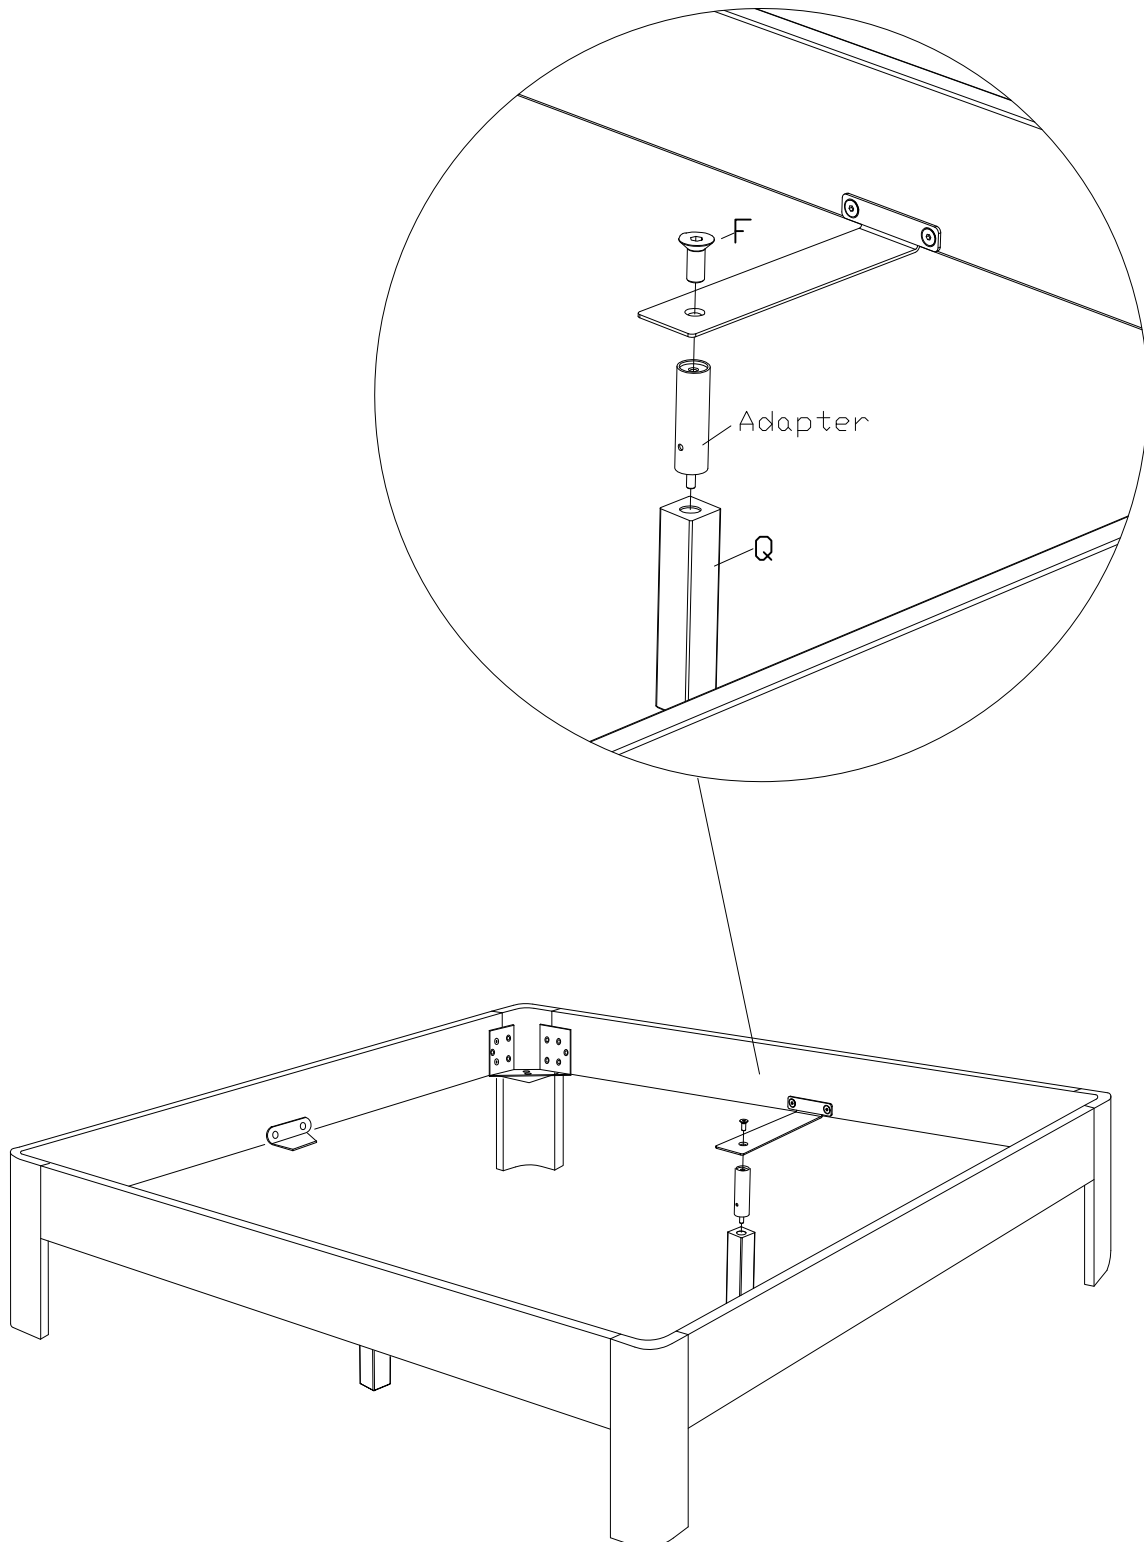

zusätzlich bei Fusshöhen 25 und 30cm
additional for feed height 25 and 30cm
en plus pour les hauteur de pieds 25 et 30cm
supporti addizionali per piedi di 25 e 30cm

25cm = 5cm Adapter

793.29036

30cm = 10cm Adapter

793.29136