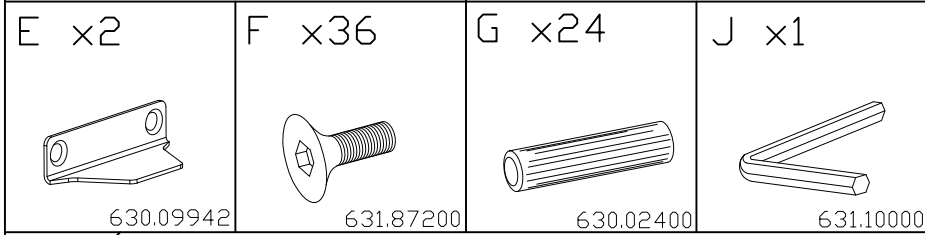

630.10442

660.00292

3.

- zusätzlich bei Breiten
- additional for widths of
- additionel pour largeur
- accessore complementare per larghezza

**160cm / 180cm / 200cm**

P x2

790.02342

Q x2

F x6

631.87200

4.

660.00292

zusätzlich bei Fusshöhen 25 und 30cm  
additional for feed height 25 and 30cm  
en plus pour les hauteur de pieds 25 et 30cm  
supporti addizionali per piedi di 25 e 30cm

25cm = 5cm Adapter