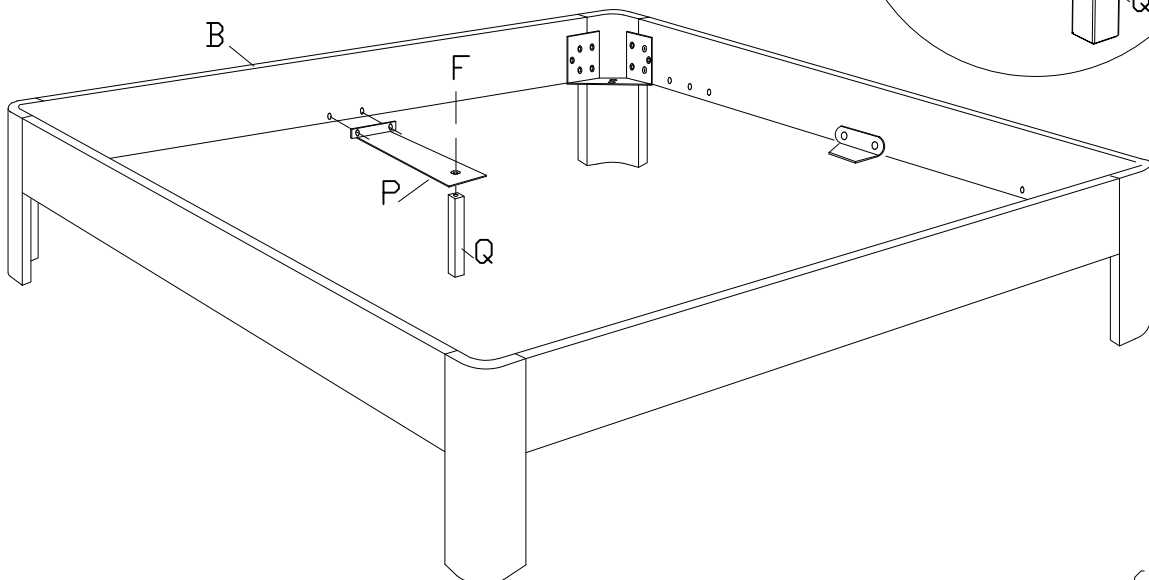

630.10442

660.00292

3.

- zusätzlich bei Breiten
- additional for widths of
- additionel pour largeur
- accessore complementare per larghezza

**160cm / 180cm / 200cm**

P x2

790.02342

Q x2

F x6

631.87200

4.

660.00292

zusätzlich bei Fusshöhen 25 und 30cm  
additional for feed height 25 and 30cm  
en plus pour les hauteur de pieds 25 et 30cm  
supporti addizionali per piedi di 25 e 30cm

25cm = 5cm Adapter