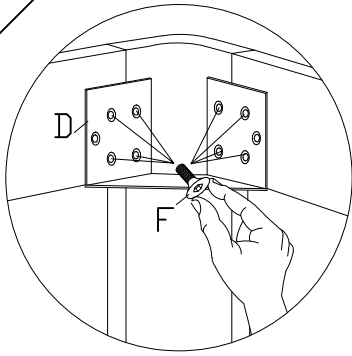

630.10442

660.00292

3.

- zusätzlich bei Breiten
- additional for widths of
- additionel pour largeur
- accessore complementare per larghezza

**160cm / 180cm / 200cm**

P x2

790.02342

Q x2

F x6

631.87200

4.

660.00292

zusätzlich bei Fusshöhen 25 und 30cm  
additional for feed height 25 and 30cm  
en plus pour les hauteur de pieds 25 et 30cm  
supporti addizionali per piedi di 25 e 30cm

25cm = 5cm Adapter