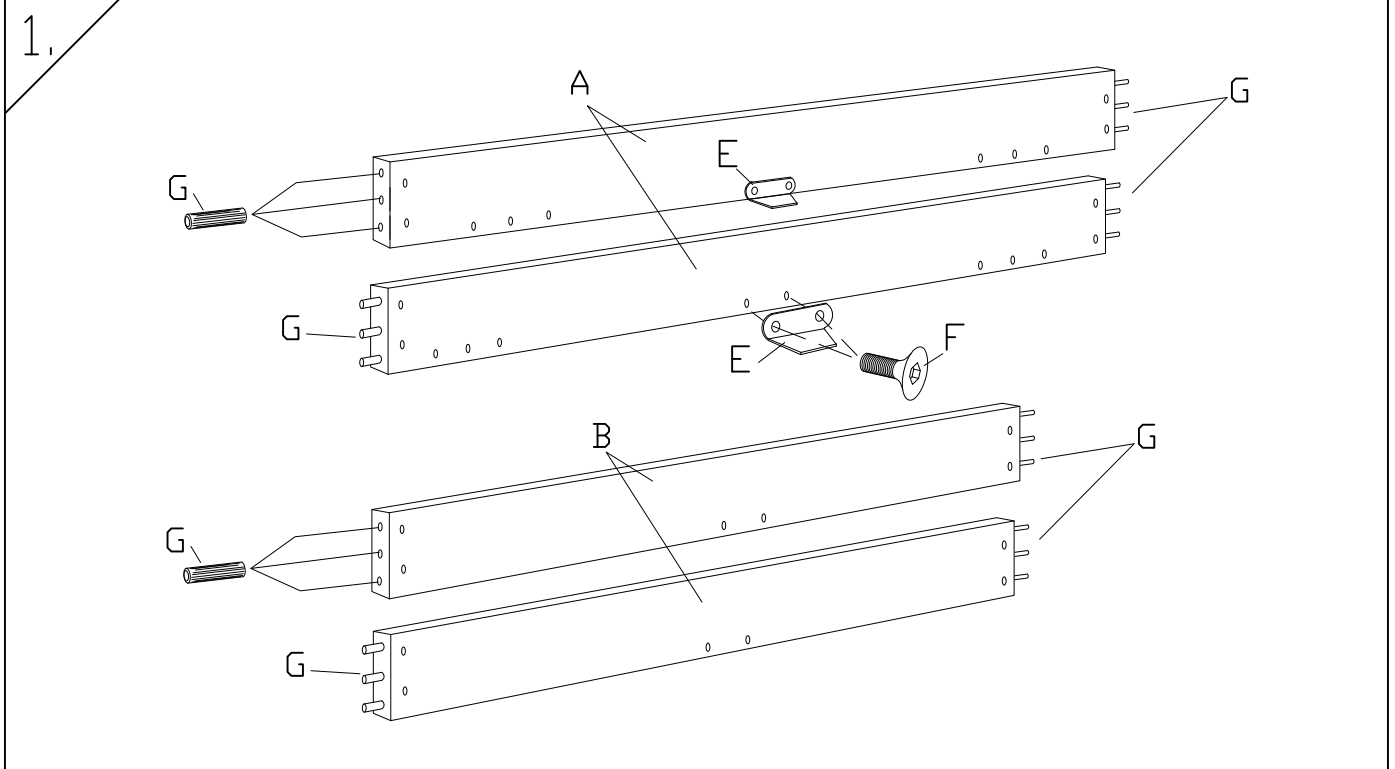

630.10442

660.00292

3.

- zusätzlich bei Breiten
- additional for widths of
- additionel pour largeur
- accessore complementare per larghezza

**160cm / 180cm / 200cm**

P x2

790.02342

Q x2

F x6

631.87200

4.

660.00292

zusätzlich bei Fusshöhen 25 und 30cm  
additional for feed height 25 and 30cm  
en plus pour les hauteur de pieds 25 et 30cm  
supporti addizionali per piedi di 25 e 30cm

25cm = 5cm Adapter