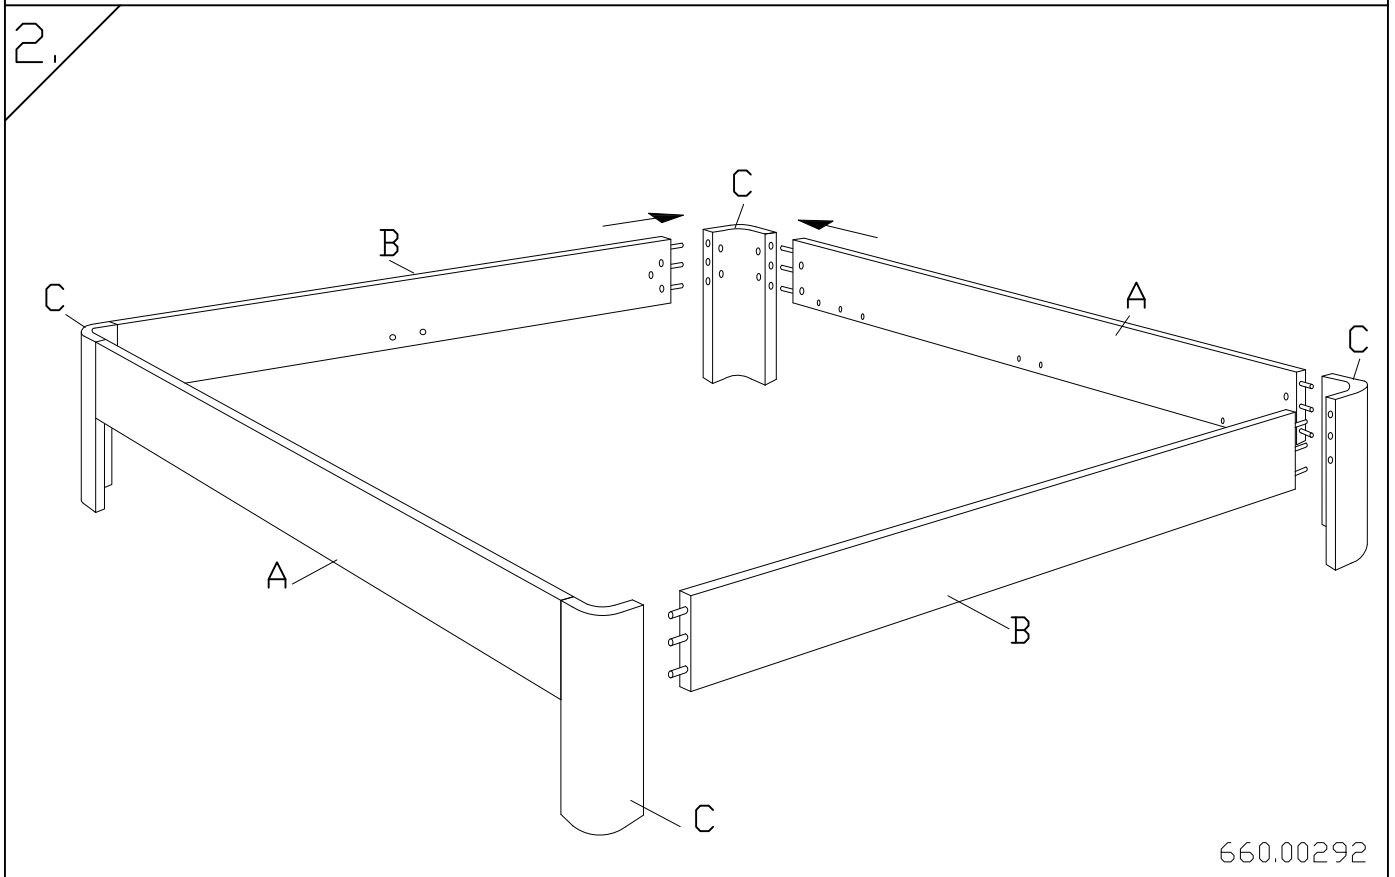

630.10442

660.00292

3.

- zusätzlich bei Breiten
- additional for widths of
- additionel pour largeur
- accessore complementare per larghezza

**160cm / 180cm / 200cm**

P x2

790.02342

Q x2

F x6

631.87200

4.

660.00292

zusätzlich bei Fusshöhen 25 und 30cm  
additional for feed height 25 and 30cm  
en plus pour les hauteur de pieds 25 et 30cm  
supporti addizionali per piedi di 25 e 30cm

25cm = 5cm Adapter