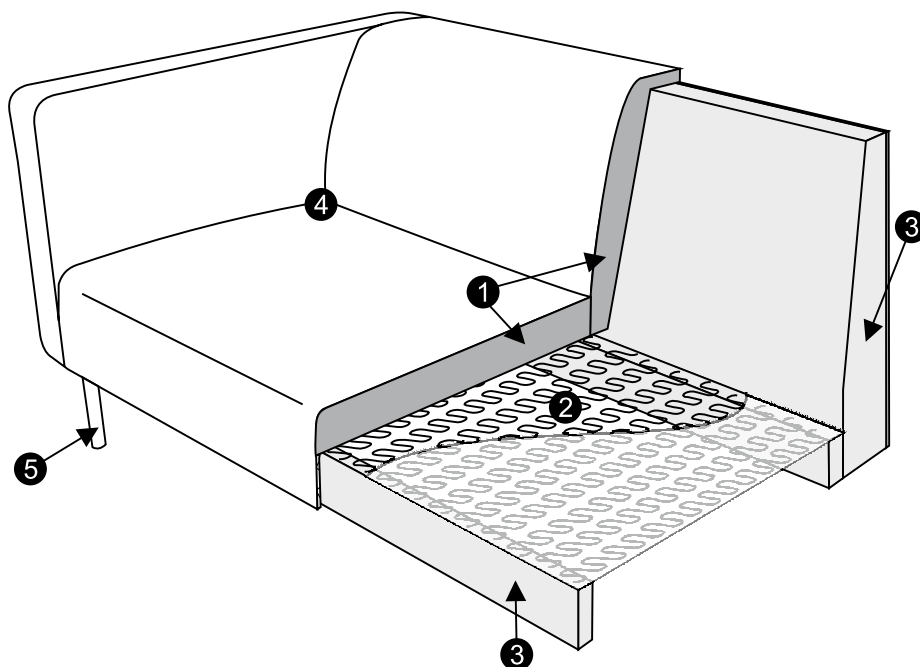

TACO II - SEMPLICEMENTE BELLO

interio

TACO II - DIVANO

Il divano TACO II rispecchia lo stile di vita moderno e urbano del XXI secolo. La serie di mobili imbottiti è fedele all'usuale standard di qualità elevato ma in confronto si situa in una categoria di prezzo bassa. Nonostante l'estrema comodità, l'invitante divano singolo ha anche carattere di rappresentanza. Il divano a due posti e mezzo, tre o quattro posti è composto da una struttura in legno con imbottitura a più strati in molle di metallo ed espanso stampato a freddo. Un dettaglio di pregio sono i piedi in metallo verniciato nero che brillano sotto il divano.

DATI TECNICI

1. Imbottitura	Poliuretano espanso altamente elastico privo di CFC
2. Molleggio	Molle ondulate in acciaio (Nosag)
3. Materiale struttura	Legno massiccio e altri materiali a base di legno
4. Rivestimento	Tessuto a scelta
5. Piedi	Metallo verniciato
Origine	Polonia

Divano a 3 posti
 Tessuto NANCY 1 naturale
 Piedi n. 145 A nero
 46% acrilico, 44% poliestere, 10% cotone
 Martindale: 40 000 cicli
 Resistenza al pilling: 5
 Solidità del colore alla luce: 5

Le varianti raffigurate online possono essere ordinate anche nelle nostre filiali.