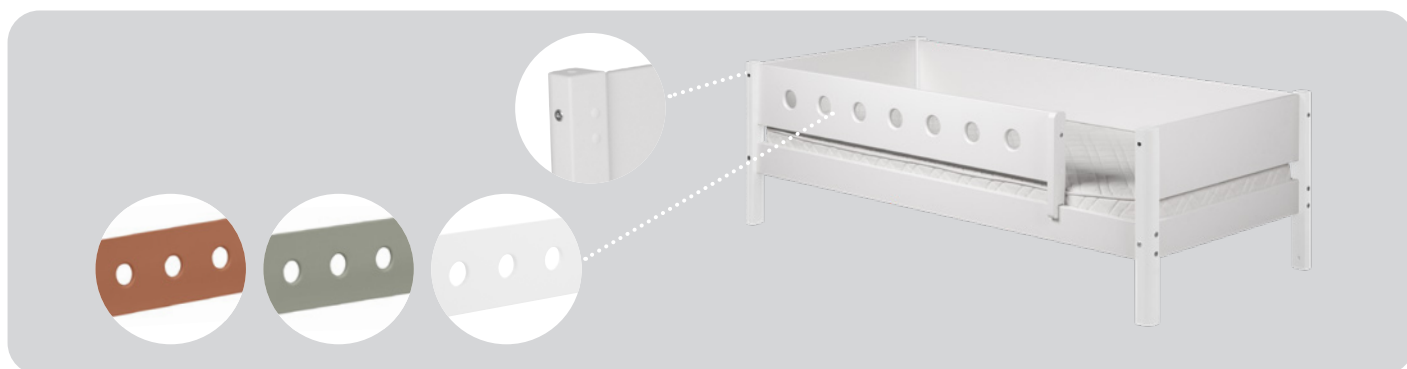

Scegli fra diversi colori:

Letto singolo incl. rete a doghe

Altezza fino allo spigolo inferiore del letto: 28 cm
Età consigliata: dai 3 anni