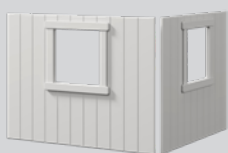

Elementi per casa sull'albero letto semirialzato

Articolo	Dimensioni L x P x A	Colore	N. d'articolo	Prezzo
WHITE Treehouse	99 x 89 x 74.2 cm	bianco	4050.363.000.00	305.–