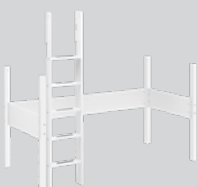

Elementi per letto rialzato / 185 cm

Articolo	Altezza del letto	Colore	N. d'articolo	Prezzo
Montanti e traverse per letto rialzato incl. scaletta diritta	185 cm	bianco	4047.828.000.00	472.–

3^a fase

Sponde di sicurezza

Sponde di sicurezza / Montanti per sicurezza