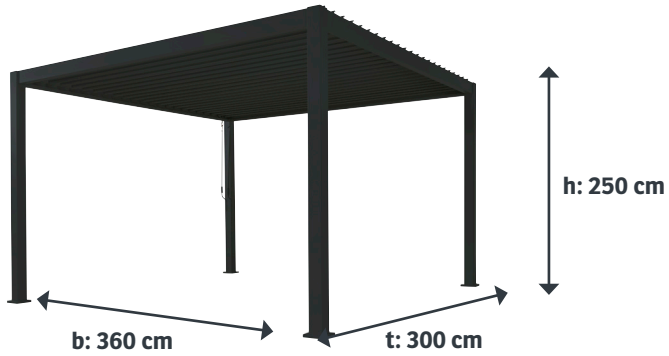

REFLECT

PAVILLON

174 kg / 300 x 250 x 360 cm