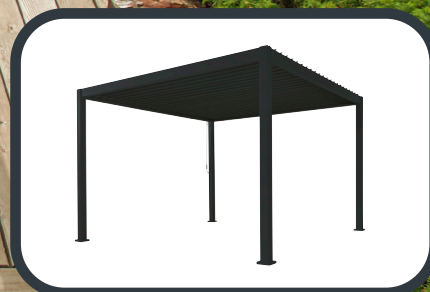

## GAZEBO

Protegete la vostra vasca idromassaggio o i mobili da giardino dal sole e dalle intemperie con l'elegante Garden Pavilion. Le tende possono essere comodamente aperte e chiuse da una sola posizione e la struttura unica crea una finitura senza soluzione di continuità che può resistere alla pioggia pesante.

Scegli tra il design bianco o nero, quadrato o a doppia lunghezza con due tende regolabili separatamente.

 **DESIGN CHIARO**

 **IMPERMEABILE**

**AL** **INOSSIDABILE**

**STECHE**

**DISPONIBILE CON PANNELLI LATERALI**

**DATI TECNICI**

Dimensioni: 300 x 250 x 360 cm

Colore: bianco, nero

Garanzia: 2 anni

Art.-Nr weiss: 30000618

Art.-Nr. schwarz: 30000608

**SPECIFICHE IN DETTAGLIO**

- Travi e lamelle in alluminio
- Verniciato a polvere
- Tende da sole chiudibili
- Indipendente o ancorato
- Grondaia per la pioggia
- Facile da montare