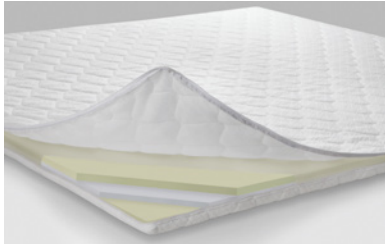

10 Blanc 323

92 Anthracite 366

Tissu Pepe, 100% polyester. 4035.410.xxx.xx.

09 Beige 327

80 Gris 335

92 Anthracite 328

**Surmatelas Agrea**

- Noyau: mousse viscoélastique densité de 50, mousse PU densité de 35.
- Housse: double toile 100% polyester, garnissage: 100% ouate thermorégulatrice 250 g/m².
- Avec fermeture à glissière sur 3 côtés, amovible et lavable jusqu'à 30°C.
- Confort: medium.
- Hauteur totale: 8 cm

**Surmatelas Superio**

- Noyau: mousse viscoélastique, densité 50.
- Housse: double toile 100% polyester, garnissage: 100% ouate thermorégulatrice 250 g/m².
- Avec fermeture à glissière sur 3 côtés, amovible et lavable jusqu'à 30°C.
- Confort: soft.
- Hauteur totale: 8 cm