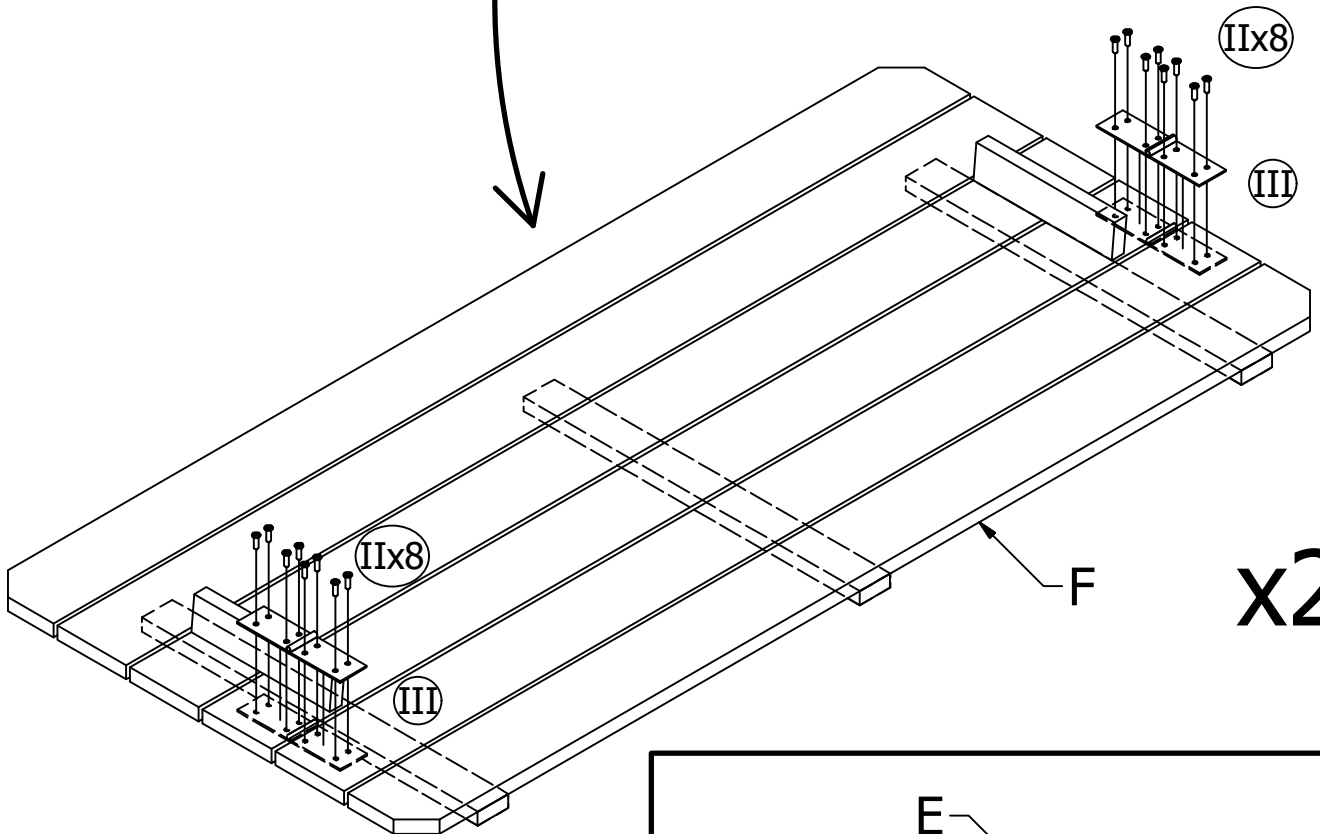

Sandkasten mit Deckel / 2 Sitzbänke
Bac à sable avec couvercle / 2 sièges
Sabbiera con coperchio / 2 sedute
120x120xH45

NR	Size /Grösse/ Taille/ Taglia cm	Pcs./ Stk. / Pz.	Image / Bild / Immagine
A	1,6 x 9 x 120	6	
B	1,6 x 4,5 x 120	4	
C	1,6 x 9 x 120	2	
D	18,5 x 120	2	
E	18,5 x 120	2	
F	44 x 120	2	
I	3,0 x 30	16	
II	4,0 x 16	64	
III	HINGE 3 x 12	8	

II - 4,0x16 #32

x2

x2

I - 3,0x30 #16