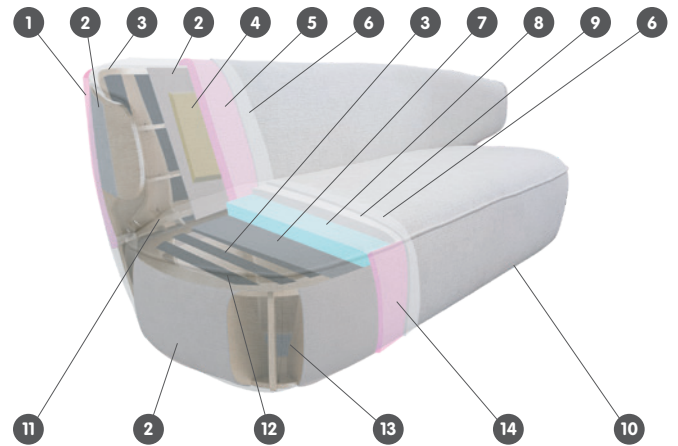

Polsteraufbau

- 1 Schaum VB3030, 20 mm
- 2 Karton, 2 mm
- 3 Sperrholz, 12 mm
- 4 Schaum VB3030, 80 mm
- 5 Schaum VB3030, 30 mm

- 6 PES Watte, 180 g
- 7 Fibertex
- 8 Schaum HR3538, 30 mm
- 9 Schaum HR3538, 50 mm
- 10 Stoffbezug

- 11 Spanplatte, 16 mm
- 12 Elastrong, 60 mm
- 13 Futter schwarz
- 14 Schaum VB3030, 20 mm

Information Pflege