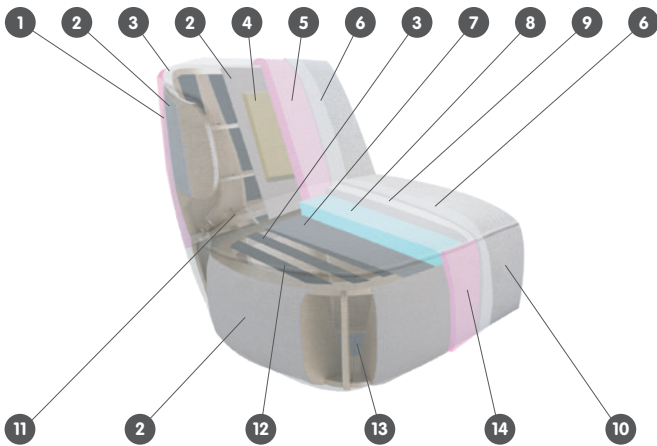

Polsteraufbau

- 1 Schaum VB3030, 20 mm
- 2 Karton, 2 mm
- 3 Sperrholz, 12 mm
- 4 Schaum VB3030, 80 mm
- 5 Schaum VB3030, 30 mm

- 6 PES Watte, 180 g
- 7 Fibertex
- 8 Schaum HR3538, 30 mm
- 9 Schaum HR3538, 50 mm
- 10 Stoffbezug

- 11 Spanplatte, 16 mm
- 12 Elastrong, 60 mm
- 13 Futter schwarz
- 14 Schaum VB3030, 20 mm

Information Pflege