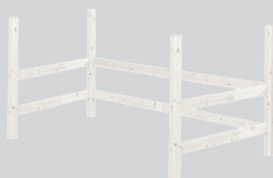

grau	210 x 150 x 118 cm	4050.568.000.00	300.–