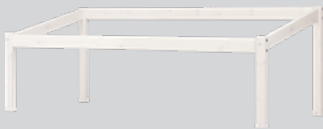

Bauteile für Textildach / Einzelbett

Artikel / Farbe	Masse B x T x H	Art.-Nummer	Preis
Aufbau für Textildach			
weiss	112 x 210 x 129cm	4050.536.000.00	271.–
grau		4050.535.000.00