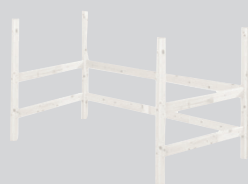

Pfosten			
grau	210 x 100 x 118 cm	4049.901.000.00	215.–
weiss		4048.727.000.00	215.–