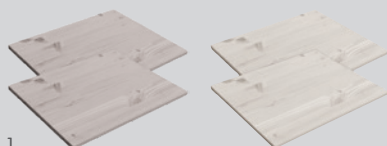

Zubehör für Schränke

1

Artikel	Farbe	Farbe Griff	Masse B x T x H	Art.-Nummer	Preis
1 Ablare, 2-teilig	grau		48 x 41 x 1.5 cm	4049.921.000.00	44.95
	weiss			4046.805.000.00	44.95