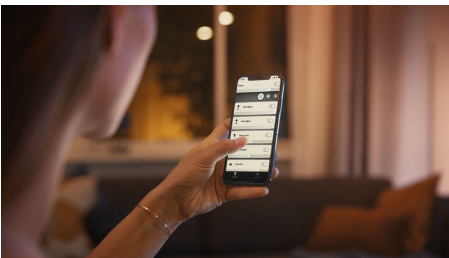

### Éclairage intelligent

- Contrôlez jusqu'à 10 éclairages grâce à l'application Bluetooth
- Contrôlez l'éclairage à l'aide de votre voix\*
- Créez l'ambiance parfaite avec des lumières blanches chaudes ou froides
- Obtenez des scénarios lumineux parfaitement adaptés à vos activités quotidiennes
- Débloquez toute l'étendue des fonctionnalités de l'éclairage intelligent grâce au pont Hue

## Contrôlez jusqu'à 10 éclairages grâce à l'application Bluetooth

Avec l'application Hue Bluetooth, vous pouvez contrôler vos lampes intelligentes Hue dans une seule pièce de votre maison. Ajoutez jusqu'à 10 lampes intelligentes et contrôlez-les toutes par simple pression d'un bouton sur votre appareil mobile.